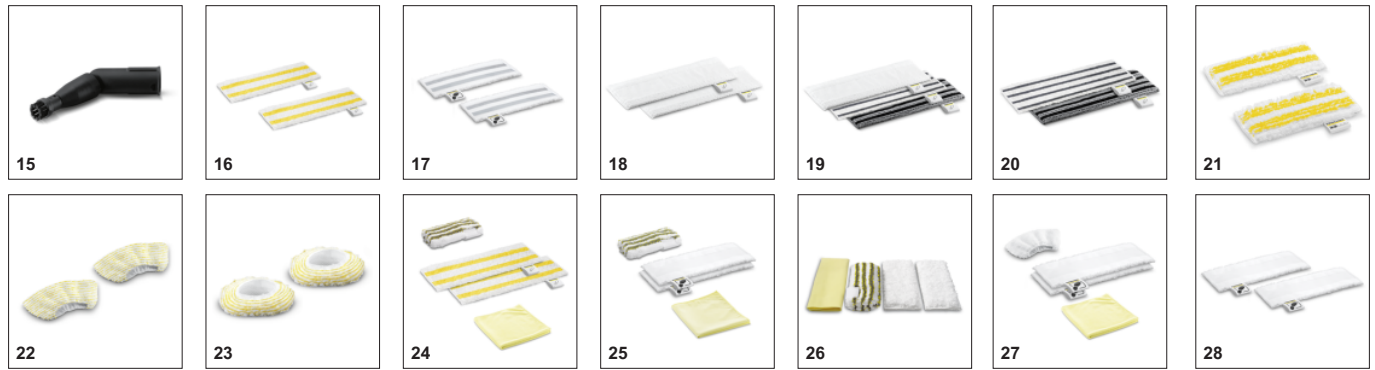

АКСЕСУАРИ SC 3 EASYFIX PLUS

1.513-661.0

	Артикул	Опис		
ПАРООЧИСНИК / ПАРОПИЛОСОС / ПРАСУВАЛЬНА СИСТЕМА				
Комплект щіток				
Парова турбощітка	15	2.863-159.0	Рішення, що дозволяє відмовитися від стомлюючого протирання поверхнь: парова турбощітка, що полегшує та вдвічі прискорює виконання прибиральних робіт (зокрема, очищення швів та стиків).	☐
Комплект серветок				
Комплект універсальних серветок для підлоги EasyFix, 2 шт.	16	2.863-339.0	Універсальні серветки для підлоги, виготовлені з високоякісного найтоншого волокна, прекрасно підходять для видалення стійких забруднень за допомогою парочисника.	☒
Комплект абразивних серветок до насадки для підлоги EasyFix	17	2.863-309.0	Абразивні серветки для підлоги EasyFix видалюють навіть найстійкіші плями з кам'яних підлог, нечутливих до механічних впливів. Застібка-липучка дозволяє легко прикріплювати серветку до насадки і знімати її без контакту з брудом.	☐
Комплект делікатних серветок для підлоги EasyFix, 2 шт.	18	2.863-340.0	Комплект делікатних серветок для підлоги EasyFix містить 2 високоякісні м'які серветки, призначені для дбайливого очищення чутливих вологостійких підлогових покриттів.	☐
Універсальний комплект серветок для підлоги EasyFix, 3 шт.	19	2.863-341.0	Універсальний комплект серветок для підлоги EasyFix – чудове рішення для очищення будь-яких вологостійких підлогових покриттів: від чутливих дерев'яних до керамічної плитки.	☐
Комплект серветок для підлоги Power EasyFix, 2 шт.	20	2.863-342.0	Комплект серветок для підлоги Power EasyFix призначені для ретельного та гігієнічного очищення твердих підлогових покриттів, нечутливих до механічних впливів.	☐
Серветки для гнучкої ручної насадки	21	2.863-343.0	Серветки для гнучкої ручної насадки виготовлені з високоякісного мікрОВОлокна – для ефективного відокремлення та збору бруду. Зручна заміна серветок без контакту з брудом завдяки системі кріплення застібкою-липучкою.	☐
Комплект обтяжок для ручної насадки, 2 шт.	22	2.863-344.0	Комплект із 2 обтяжок для ручної насадки. Обтяжки, виготовлені з високоякісного мікрОВОлокна, ефективно відокремлюють і поглинають забруднення.	☐
Обтяжки для великої круглої щітки, 2 шт.	23	2.863-345.0	2 обтяжки для великої круглої щітки, виготовлені з високоякісного мікрОВОлокна, покращують відділення забруднень і гарантують чудовий результат прибирання.	☐
Стартовий комплект серветок	24	2.863-346.0	Високоякісний стартовий комплект серветок для чищення парою включає 2 універсальні серветки для підлоги, абразивне обтягування для ручної насадки та серветку для полірування.	☐
Комплект мікрОВОлоконні серветок для ванни	25	2.863-266.0	Набір мікрОВОлоконних серветок для оптимального прибирання у ванній: 2 серветки для підлоги до насадки для підлоги EasyFix, 1 абразивна обтяжка для ручної насадки і 1 серветка для полірування.	☐
Набір серветок для ванної кімнати, 4 шт.	26	2.863-171.0	2 м'які ганчірки для підлоги з плюшу, 1 абразивна серветка для видалення стійкого вапняно-мильного нальоту і 1 полірувальна серветка, що не залишає смуг і ворсинок.	☐
Комплект мікрОВОлоконні серветок для кухні	27	2.863-265.0	Набір мікрОВОлоконних серветок для оптимального прибирання на кухні: 2 серветки для підлоги до насадки для підлоги EasyFix, 1 обтяжка для ручної насадки і 1 серветка для чищення нержавіючої сталі.	☐
Комплект мікрОВОлоконні серветок до насадки для підлоги EasyFix	28	2.863-259.0	2 зносостійкі мікрОВОлоконні серветки для підлоги до насадки для підлоги EasyFix, що добре вбирають вологу, зручно закріплюються застібкою-липучкою і знімаються без контакту з брудом.	☐