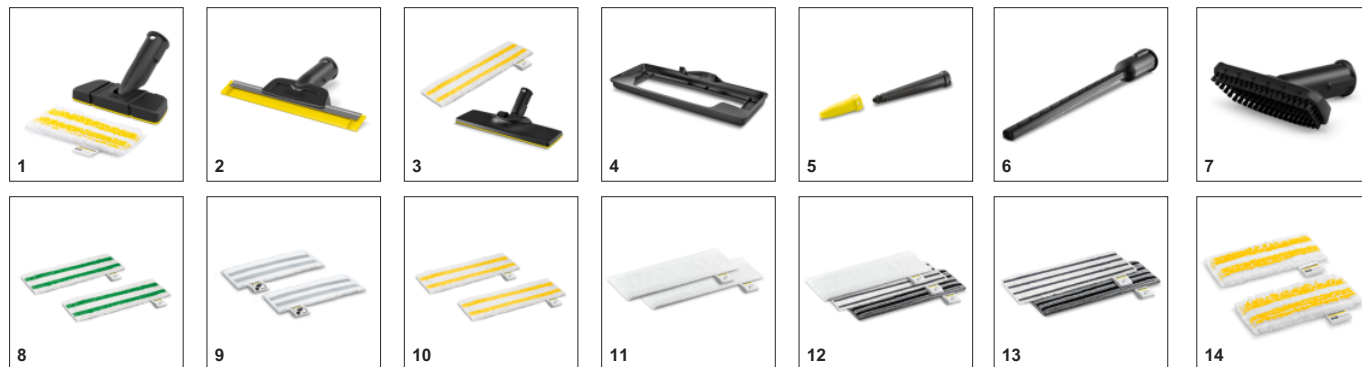

АКСЕСУАРИ SC 3 EASYFIX GO!FURTHER

1.513-665.0

	Артикул	Опис	
ПАРООЧИСНИК / ПАРОПИЛОСОС / ПРАСУВАЛЬНА СИСТЕМА			
Насадки			
Комплект із гнучкою ручною насадкою	1 2.863-333.0	Комплект із гнучкої ручної насадки та мікрОВОЛОКОННОЇ серветки ідеально підходить для видалення стійких забруднень із рівних і вигнутих поверхонь (наприклад, раковин) на кухні та у ванній.	■
Насадка для миття вікон Comfort	2 2.863-336.0	За допомогою насадки для миття вікон Comfort з довгою та гнучкою робочою кромкою можна легко та якісно видалити забруднення з вікон навіть у важкодоступних місцях. Для отримання блискучих результатів.	□
Комплект для прибирання підлоги EasyFix	3 2.863-337.0	Насадка для підлоги EasyFix з універсальною серветкою, що підходить до неї, дає змогу замінювати серветку без контакту з брудом.	□
Накладка для чищення килимів	4 2.863-269.0	Дозволяє легко і зручно освіжати килимові покриття для підлоги. Сумісна з насадкою для підлоги EasyFix.	□
Комплект з потужним соплом	5 2.863-263.0	Комплект, що складається з подовжувача і потужного сопла для підвищення ефективності очищення. Забезпечує легке очищення кутів, стиків та інших важкодоступних місць.	□
Насадка для догляду за текстилем	6 2.863-233.0	Насадка для освіження та розгладження одягу та інших текстильних виробів, а також для усунення запахів. З пристроєм видалення ворсинок.	□
Ручна насадка	7 2.884-280.0	Для очищення душових кабін, настінної плитки та ін. Може застосовуватись з обтяжкою або без неї.	□
Комплект серветок			
Комплект універсальних серветок для підлоги ReIFibe EasyFix	8 2.863-379.0	Серветки для підлоги ReIFibe, виготовлені зі 100 % переробленого поліестеру за технологією CiCLO® [®] , ідеально підходять для видалення стійких забруднень за допомогою парочисника.	■
Комплект абразивних серветок до насадки для підлоги EasyFix	9 2.863-309.0	Абразивні серветки для підлоги EasyFix видалюють навіть найстійкіші плями з кам'яних підлог, нечутливих до механічних впливів. Застібка-липучка дозволяє легко прикріплювати серветку до насадки і знімати її без контакту з брудом.	□
Комплект універсальних серветок для підлоги EasyFix, 2 шт.	10 2.863-339.0	Універсальні серветки для підлоги, виготовлені з високоякісного найтоншого волокна, прекрасно підходять для видалення стійких забруднень за допомогою парочисника.	□
Комплект делікатних серветок для підлоги EasyFix, 2 шт.	11 2.863-340.0	Комплект делікатних серветок для підлоги EasyFix містить 2 високоякісні м'які серветки, призначені для дбайливого очищення чутливих вологостійких підлогових покриттів.	□
Універсальний комплект серветок для підлоги EasyFix, 3 шт.	12 2.863-341.0	Універсальний комплект серветок для підлоги EasyFix – чудове рішення для очищення будь-яких вологостійких підлогових покриттів: від чутливих дерев'яних до керамічної плитки.	□
Комплект серветок для підлоги Power EasyFix, 2 шт.	13 2.863-342.0	Комплект серветок для підлоги Power EasyFix призначені для ретельного та гігієнічного очищення твердих підлогових покриттів, нечутливих до механічних впливів.	□
Серветки для гнучкої ручної насадки	14 2.863-343.0	Серветки для гнучкої ручної насадки виготовлені з високоякісного мікрОВОЛОКНА – для ефективного відокремлення та збору бруду. Зручна заміна серветок без контакту з брудом завдяки системі кріплення застібкою-липучкою.	□