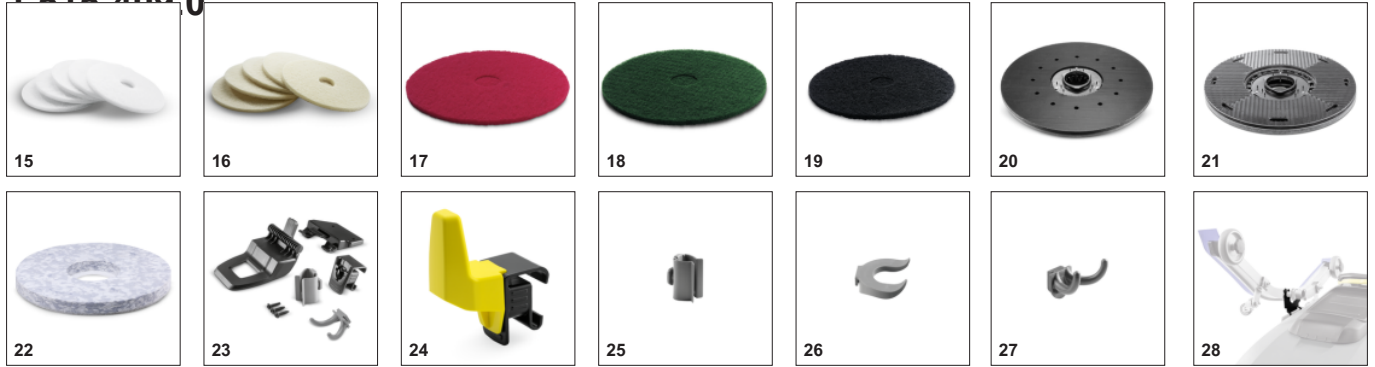

■ Включено в комплект поставки □ Доступні аксесуари

АКСЕСУАРИ VD 43/25 С CLASSIC ВР РАСК (АКБ ЛІТІЙ-ІОН 80АГОД + ШВИДКОЗАРЯДНИЙ ПРИСТРІЙ 50А)

1 515 409 0

	Артикул	Опис	
ДИСКОВІ ПАДИ/ПАДОТРИМАЧІ			
Пади			
Пади, дуже м'яка, білий, 432 мм, 5 шт.	15 6.369-469.0	5 білих падів для полірування, дуже м'які, неабразивні, діаметром 432 мм. Для полірування підлоги.	<input type="checkbox"/>
Пади, м'яка, бежева, 432 мм, 5 шт.	16 6.371-081.0	М'які пади, низької абразивності, для полірування підлоги.	<input type="checkbox"/>
Пади, середньо м'яка, червоний, 432 мм, 5 шт.	17 6.369-470.0	5 червоних падів середньої м'якості діаметром 432 мм. Для прибирання та хімічного очищення будь-яких підлогових покриттів.	<input type="checkbox"/>
Пади, середньо жорсткий, зелена, 432 мм, 5 шт.	18 6.369-472.0	5 зелених падів середньої жорсткості діаметром 432 мм. Для глибокого очищення та прибирання сильно забруднених підлогових покриттів.	<input type="checkbox"/>
Пади, жорстка, чорний, 432 мм, 5 шт.	19 6.369-473.0	5 чорних жорстких падів діаметром 432 мм. Для глибокого очищення та видалення стійких забруднень.	<input type="checkbox"/>
Тримачі для падів			
Падотримач з посиленою фіксацією, 403 мм	20 4.762-592.0	Необхідний для роботи з меламінними падами, але може використовуватися і в комбінації зі звичайними падами. Зі збільшеною кількістю зачіпок для надійного утримання пада. Встановлюється у щіткову голову D 43.	<input type="checkbox"/>
Падотримач, 403 мм	21 4.762-533.0	Для очищення падами. З швидкодіючою муфтою та центруючим замком. Підходить до D43.	<input type="checkbox"/>
Меламінні пади			
Меламінні пади, сір. / біл., 432 мм, 2 шт.	22 6.371-023.0	Комплект мелаїнових падів, діаметром 432 мм, для використання з однодисковими підлогомиїними машинами з робочою шириною 43 см та підлогомиїно-всмоктуючими машинами зі щітковою головою D 43. Для очищення поверхонь з мікропориною структурою.	<input type="checkbox"/>
ІНШЕ ПРИЛАДДЯ ДЛЯ ВР / VD			
Аксесуари Home Base			
Комплект для перевезення швабри	23 9.753-023.0	Тримач дозволяє перевозити швабру на корпусі машини. Зручне кріплення, просте використання.	<input type="checkbox"/>
Комплект універсального гака	24 4.070-075.0	Гак і адаптер для його фіксації на шині кріплення підлогомиїно-всмоктуючої машини. Оптимальне рішення для компактного розміщення шлангів (наприклад, шланга із комплекту для ручного очищення) на корпусі машини.	<input type="checkbox"/>
Тримач рукоятки, сірий	25 6.980-078.0	Затиск для кріплення на машині швабри. Використовується тільки в поєднанні з адаптером 5.035-488.0.	<input type="checkbox"/>
Тримач для пляшки	26 6.980-080.0	Підходить для перевезення пляшки з пульверизатором (тільки разом із адаптером 5.035-488.0).	<input type="checkbox"/>
Подвійний гак	27 6.980-077.0	Подвійний гак для кріплення на машині смітєвих мішків тощо. Використовується тільки в поєднанні з адаптером 5.035-488.0.	<input type="checkbox"/>
Тримач для всмоктуючої балки, у зборі	28 9.753-088.0	Кронштейн для всмоктуючої балки: у виконанні зі сталі, встановлений на кріпильній шині підлогомиїно-всмоктуючої машини, і забезпечує надійне зберігання і транспортування всмоктуючої балки.	<input type="checkbox"/>