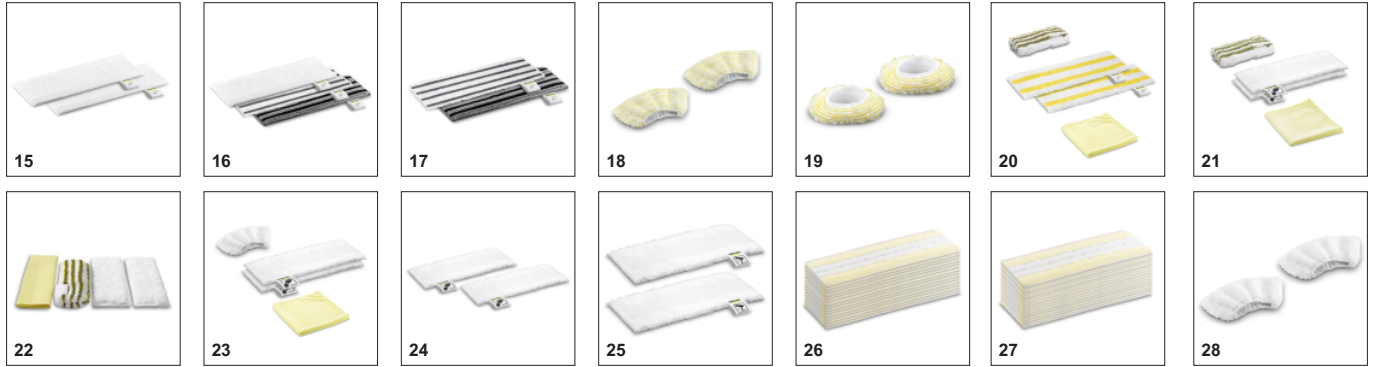

АКСЕСУАРИ SC 1 EASYFIX 1.516-401.0

	Артикул	Опис	
ПАРООЧИСНИК / ПАРОПИЛОСОС / ПРАСУВАЛЬНА СИСТЕМА			
Комплект серветок			
Комплект делікатних серветок для підлоги EasyFix, 2 шт.	15 2.863-340.0	Комплект делікатних серветок для підлоги EasyFix містить 2 високоякісні м'які серветки, призначені для дбайливого очищення чутливих вологостійких підлогових покриттів.	☐
Універсальний комплект серветок для підлоги EasyFix, 3 шт.	16 2.863-341.0	Універсальний комплект серветок для підлоги EasyFix – чудове рішення для очищення будь-яких вологостійких підлогових покриттів: від чутливих дерев'яних до керамічної плитки.	☐
Комплект серветок для підлоги Power EasyFix, 2 шт.	17 2.863-342.0	Комплект серветок для підлоги Power EasyFix призначені для ретельного та гігієнічного очищення твердих підлогових покриттів, нечутливих до механічних впливів.	☐
Комплект обтяжок для ручної насадки, 2 шт.	18 2.863-344.0	Комплект із 2 обтяжок для ручної насадки. Обтяжки, виготовлені з високоякісного мікрОВОЛОКНА, ефективно відокремлюють і поглинають забруднення.	☐
Обтяжки для великої круглої щітки, 2 шт.	19 2.863-345.0	2 обтяжки для великої круглої щітки, виготовлені з високоякісного мікрОВОЛОКНА, покращують відділення забруднень і гарантують чудовий результат прибирання.	☐
Стартовий комплект серветок	20 2.863-346.0	Високоякісний стартовий комплект серветок для чищення паром включає 2 універсальні серветки для підлоги, абразивне обтягування для ручної насадки та серветку для полірування.	☐
Комплект мікрОВОЛОКОННИХ серветок для ванни	21 2.863-266.0	Набір мікрОВОЛОКОННИХ серветок для оптимального прибирання у ванній: 2 серветки для підлоги до насадки для підлоги EasyFix, 1 абразивна обтяжка для ручної насадки і 1 серветка для полірування.	☐
Набір серветок для ванної кімнати, 4 шт.	22 2.863-171.0	2 м'які ганчірки для підлоги з плюшу, 1 абразивна серветка для видалення стійкого вапняно-мильного нальоту і 1 полірувальна серветка, що не залишає смуг і ворсинок.	☐
Комплект мікрОВОЛОКОННИХ серветок для кухні	23 2.863-265.0	Набір мікрОВОЛОКОННИХ серветок для оптимального прибирання на кухні: 2 серветки для підлоги до насадки для підлоги EasyFix, 1 обтяжка для ручної насадки і 1 серветка для чищення нержавіючої сталі.	☐
Комплект мікрОВОЛОКОННИХ серветок до насадки для підлоги EasyFix	24 2.863-259.0	2 зносостійкі мікрОВОЛОКОННИХ серветки для підлоги до насадки для підлоги EasyFix, що добре вбирають вологу, зручно закріплюються застібкою-липучкою і знімаються без контакту з брудом.	☐
Комплект мікрОВОЛОКОННИХ серветок до насадки для підлоги EasyFix Mini	25 2.863-296.0	2 зносостійкі мікрОВОЛОКОННИХ серветки для підлоги до насадки для підлоги EasyFix Mini, що добре вбирають вологу, зручно закріплюються застібкою-липучкою і знімаються без контакту з брудом.	☐
Набір одноразових серветок для парООЧИСНИКІВ SC	26 2.863-299.0	Набір 15 одноразових серветок до насадки для підлоги EasyFix для швидкого та гігієнічного очищення твердих поверхонь. Жовті смужки застібки-липучки дозволяють легко кріпити тканину до насадки.	☐
Комплект одноразових серветок EasyFix Mini	27 2.863-300.0	15 серветок одноразового застосування до насадки для підлоги EasyFix Mini, що забезпечують швидке та гігієнічне очищення твердих підлогових покриттів. Легко фіксуються на насадці за допомогою кріплення-липучки.	☐
Комплект мікрОВОЛОКОННИХ серветок для ручної насадки	28 2.863-270.0	2 серветки з високоякісного мікрОВОЛОКНА для ручної насадки, що забезпечують ефективне відділення і поглинання жирних та інших забруднень.	☐