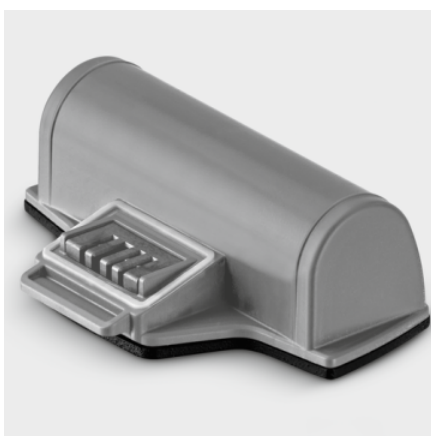

## WVP 10

Для всіх типів гладких поверхонь - від вікон до плитки: ручний багатофункціональний професійний віконний пилосос WVP 10 з живленням від акумулятора забезпечує бездоганний результат збору вологи з будь-яких гладких поверхонь, зручно лягає в руку і може працювати навіть в положенні догори ногами.

Артикул

1.633-550.0

- Підходить для всіх типів гладких поверхонь
- Змінний акумулятор
- Великий резервуар для брудної води

### Міні-мийка

Концентрат для миття поверхонь CA 30 R (1 × 500 мл)		■
Пульверизатор (500 мл)		■
Мікроволоконна серветка		1 x
Ширина всмоктуючої насадки	мм	280
Акумулятор		■
Зарядний пристрій		■
Ємність для брудної води	мл	200
Скребок		■

### Легкий, ергономічний і універсальний

- Підходить для збору рідини з будь-яких гладких поверхонь, в горизонтальному, вертикальному положенні або навіть догори ногами
- Зручний у використанні і простий в обслуговуванні
- Надійне положенні в руці завдяки гумовій накладці