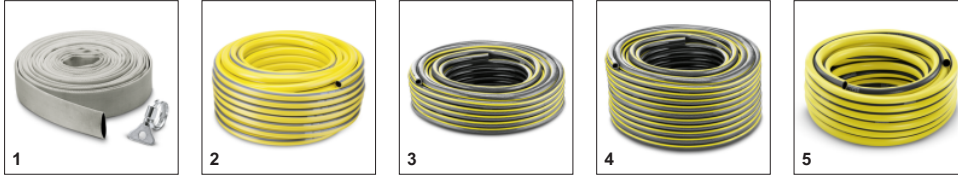

■ Включено в комплект поставки

Керамічне ущільнювальне кільце

- Для довгого терміну служби

Сенсор рівня води

- Перемикання між ручною/автоматичною операціями, Фіксація поплавкового вимикача

Система швидкого підключення Quick Connect

- Різьба для швидкого і нескладного підключення 1", 1 1/4" і 1 1/2" шлангів.

АКСЕСУАРИ SP 22.000 DIRT LEVEL SENSOR 1.645-851.0

	Артикул	Опис	
ІНШЕ			
Комплект плоского шланга	1 2.997-100.0	Еластичний ткантний шланг з хомутом з нержавіючої сталі. Ідеально підходить для глибинні насосів.	<input type="checkbox"/>
ШЛАНГИ			
Шланг PrimoFlex® 1» довжиною 1 м	2 2.645-247.0	Садовий шланг PrimoFlex® 1» 1м. Садовий шланг в інтернет-магазині реалізується тільки бухтою 50 м. Шланг оснащений армуючою сіткою, стійкою до високого тиску, і не містить речовин, шкідливих для здоров'я.	<input type="checkbox"/>
Шланг Performance Plus 3/4" -25m	3 2.645-322.0	Садовий шланг Performance Plus діаметром 3/4 ", довжиною 25 м. Зручний, довговічний і стійкий до атмосферних впливів, а так же особливо міцний і гнучкий, надзвичайно стійкий до перегинів.	<input type="checkbox"/>
Шланг PrimoFlex Plus 3/4 "-50м	4 2.645-323.0	Особливо місний, надзвичайно стійкий до перегину та безпечний для здоров'я: садовий шланг довжиною 50 м Performance Plus діаметром 3/4 "з високоякісної багатослойного матеріалу.	<input type="checkbox"/>
Шланг PrimoFlex 3/4 – 25м	5 2.645-142.0	Високоякісний садовий шланг PrimoFlex® (3/4") довжиною 25 м. Армований стійкою до тиску тканиною. Безпечний для здоров'я. Тиск розриву 24 бар. Висока термостійкість: від 0 до +40 °С.	<input type="checkbox"/>