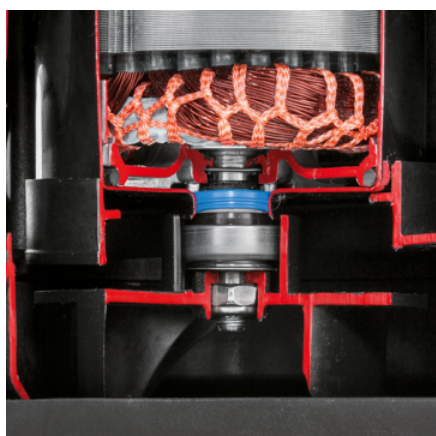

SP 22.000 DIRT LEVEL SENSOR

З датчиком рівня та інтегрованим входним фільтром: занурювальний насос для брудної води SP 22.000 Dirt Level Sensor забезпечує дуже високу продуктивність відкачування (до 22000 л/год).

Датчик рівня: постійне визначення рівня

Інтегрований попередній фільтр з нержавіючої сталі

В автоматичному режимі (авто) насос автоматично перемикається в залежності від рівня води

При ручному управлінні насос працює безперервно до тих пір, поки не буде досягнуто мінімальна кількість залишкової води

Керамічне ущільнювальне кільце

Знімна рукоятка з регулятором потоку повітря

Керамічне ущільнювальне кільце

- Для довгого терміну служби

Сенсор рівня води

- Перемикання між ручною/автоматичною операціями, Фіксація поплавкового вимикача