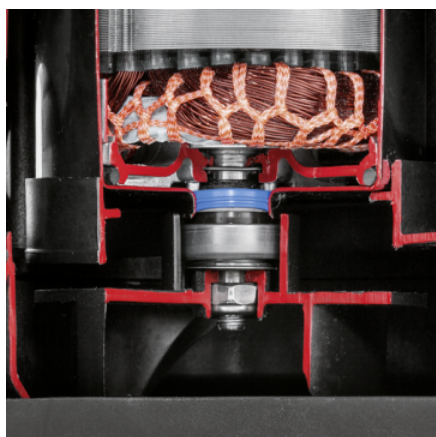

SP 22.000 DIRT LEVEL SENSOR

З датчиком рівня та інтегрованим входним фільтром: занурювальний насос для брудної води SP 22.000 Dirt Level Sensor забезпечує дуже високу продуктивність відкачування (до 22000 л/год).

Артикул

1.645-851.0

- Довговічність завдяки керамічному контактному ущільнювальному кільцю
- Датчик рівня з плавним регулюванням комутаційного рівня
- Інтегрований входний фільтр із нержавіючої сталі

Технічні дані

Міні-мійка

Зручна ручка для перенесення	■
З'єднувальний елемент для шланга	1", 1 1/4", 1 1/2"
Система Quick Connect для швидкого і зручного підключення шланга	■
Перемикання між ручною / автоматичною операціями	Вимикач на насосі
Датчик рівня: постійне визначення рівня	■
Інтегрований попередній фільтр з нержавіючої сталі	■
В автоматичному режимі (авто) насос автоматично перемикається в залежності від рівня води	■
При ручному управлінні насос працює безперервно до тих пір, поки не буде досягнуто мінімальна кількість залишкової води	■
Керамічне ущільнювальне кільце	■
Знімна рукоятка з регулятором потоку повітря	■

■ Включено в комплект поставки

Керамічне ущільнювальне кільце

- Для довгого терміну служби

Сенсор рівня води

- Перемикання між ручною/автоматичною операціями, Фіксація поплавкового вимикача

Система швидкого підключення Quick Connect