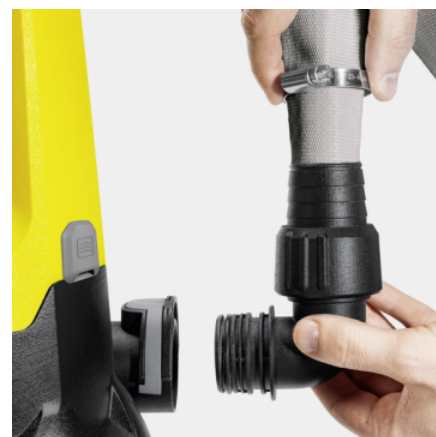

Міні-мійка

Зручна ручка для перенесення	■
З'єднувальний елемент для шланга	1", 1 1/4", 1 1/2"
Система Quick Connect для швидкого і зручного підключення шланга	■
Перемикання між ручною / автоматичною операціями	Вимикач на насосі
Датчик рівня: постійне визначення рівня	■
Інтегрований попередній фільтр з нержавіючої сталі	■
В автоматичному режимі (авто) насос автоматично перемикається в залежності від рівня води	■
При ручному управлінні насос працює безперервно до тих пір, поки не буде досягнуто мінімальна кількість залишкової води	■
Керамічне ущільнювальне кільце	■
Знімна рукоятка з регулятором потоку повітря	■

■ Включено в комплект поставки

Керамічне ущільнювальне кільце

- Для довгого терміну служби

Сенсор рівня води

- Перемикання між ручною/автоматичною операціями, Фіксація поплавкового вимикача

Система швидкого підключення Quick Connect