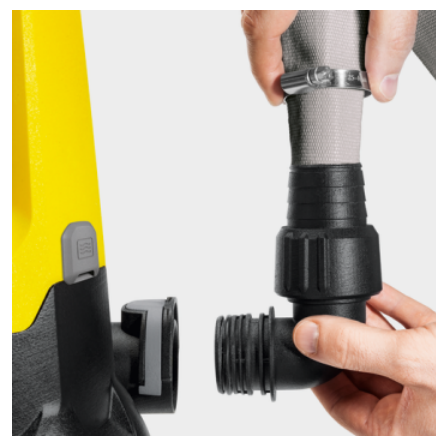

Комплектація поставки

З'єднувальний елемент для шланга: 1", 1 1/4", 1 1/2"

Міні-мийка

Зручна ручка для перенесення

Система Quick Connect для швидкого і зручного підключення шланга

Перемикач між ручною / автоматичною операціями: Вимикач на насосі

Керамічне ущільнювальне кільце

Знімна рукоятка з регулятором потоку повітря

Керамічне ущільнювальне кільце

- Для довгого терміну служби

Сенсор рівня води

- Перемикання між ручною/автоматичною операціями, Фіксація поплавкового вимикача

Система швидкого підключення Quick Connect

- Різьба для швидкого і нескладного підключення 1", 1 1/4" і 1 1/2" шлангів.

АКСЕСУАРИ SP 22.000 DIRT LEVEL SENSOR

1.645-851.0

	Артикул	Опис	
ІНШЕ			
Комплект плоского шланга	1 2.997-100.0	Еластичний ткантний шланг з хомутом з нержавіючої сталі. Ідеально підходить для глибинні насосів.	<input type="checkbox"/>
ШЛАНГИ			
Шланг PrimoFlex® 1» довжиною 1 м	2 2.645-247.0	Садовий шланг PrimoFlex® 1» 1м. Садовий шланг в інтернет-магазині реалізується тільки бухтою 50 м. Шланг оснащений армуючою сіткою, стійкою до високого тиску, і не містить речовин, шкідливих для здоров'я.	<input type="checkbox"/>
Шланг Performance Plus 3/4" -25m	3 2.645-322.0	Садовий шланг Performance Plus діаметром 3/4 ", довжиною 25 м. Зручний, довговічний і стійкий до атмосферних впливів, а так же особливо міцний і гнучкий, надзвичайно стійкий до перегинів.	<input type="checkbox"/>
Шланг PrimoFlex Plus 3/4 "-50м	4 2.645-323.0	Особливо місний, надзвичайно стійкий до перегину та безпечний для здоров'я: садовий шланг довжиною 50 м Performance Plus діаметром 3/4 "з високоякісної багатослойного матеріалу.	<input type="checkbox"/>
Шланг PrimoFlex 3/4 – 25м	5 2.645-142.0	Високоякісний садовий шланг PrimoFlex® (3/4") довжиною 25 м. Армований стійкою до тиску тканиною. Безпечний для здоров'я. Тиск розриву 24 бар. Висока термостійкість: від 0 до +40 °С.	<input type="checkbox"/>