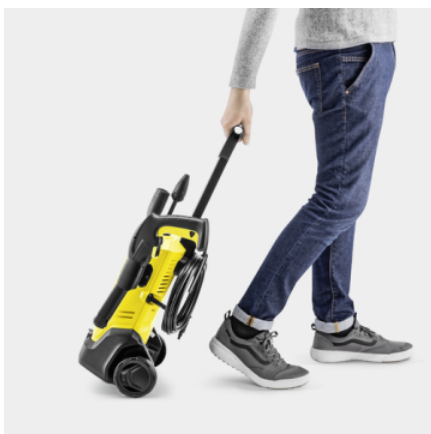

K 3 CAR & HOME

Мінімийка високого тиску К 3 з комплектом для миття автомобіля та прибирання навколо будинку (Car & Home Kit) чудово підходить для чищення помірно забруднених садових доріжок невеликої площі, терас і садових меблів, а також для догляду за автомобілем.

Міні-мийка

Набір для очищення будинку Home	Пристрій для очищення поверхонь T-Racer, чистячий засіб Patio & Deck, 0,5 л
Набір для очищення автомобіля Car	Щітка для миття, пінна насадка, авто-шампунь 0,5 л
Пістолет	Пістолет G 120 Q
Струменева трубка Vario Power	■
Грязьова фреза	■
Шланг високого тиску	м 6
Система Quick Connect на апараті	■
Подача миючого засобу через	Пінна насадка
Вбудований фільтр тонкого очищення води	■
Адаптер підключення до садового шлангу 3/4 "	■

Великі колеса

- Для безпечного і зручного транспортування, в тому числі і по садових доріжках.
- Маневреність

Система Quick Connect

- Шланг високого тиску легко підключається до апарата і пістолета – всього одним натисканням. Це береже Ваш час і зусилля.