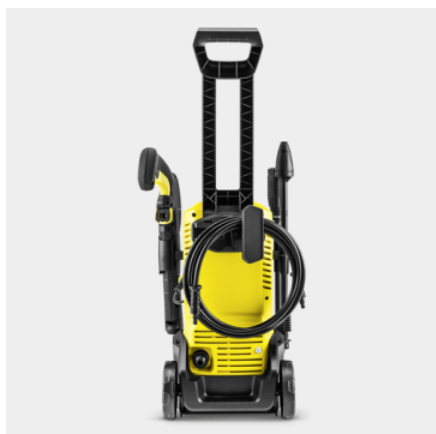

Чисто та акуратно

- Шланг, струменеві трубки, пістолет та кабель компактно та акуратно зберігаються на корпусі апарата.
- Засоби для чищення Kärcher (опція) покращують результати прибирання і забезпечують захист поверхонь, що очищаються.