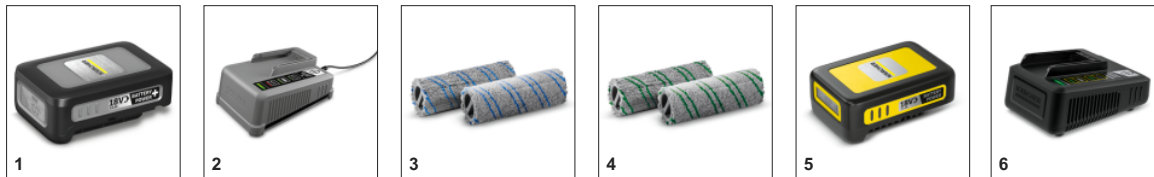

АКСЕСУАРИ BR 30/1 С ВР ПАК 18В/3,0 АГОД 1.783-050.0

	Артикул	Опис	
АКУМУЛЯТОРИ			
Акумулятор Battery Power+ 18/30	1 2.445-042.0	З технологією реального часу та РК-дисплеєм: потужний 18-вольтний літій-іонний акумулятор Battery Power+ ємністю 3,0 Агод, який забезпечує тривалу роботу від одного заряду. З системою контролю напруги та захистом від водяних струменів (IPX5).	☒
ЗАРЯДНІ ПРИСТРОЇ			
Швидкозарядний пристрій Battery Power+ 18/60	2 2.445-044.0	Швидкозарядний пристрій для будь-яких 18-вольтних літій-іонних акумуляторів Kärcher Battery Power та Battery Power+. Зарядний струм становить 6 А. Оснащений світлодіодним індикатором режимів. Відрізняється малим енергоспоживанням у режимі очікування. Встановлюється на стіні.	☒
ПАДИ ДЛЯ МАШИН BR / ВАЛИ ДЛЯ КРІПЛЕННЯ ПАДІВ			
МікрОВОЛОКНИСТА НАСАДКА			
Комплект універсальних роликів щіток, сині	3 4.030-088.0	Рішення від Kärcher для дбайливого вологого прибирання будь-яких твердих підлогових покриттів та догляду за ними. Комплект з 2 зносостійких роликів щіток з мікрОВОлокна, які добре вбирають вологу і не залишають ворсинок. Щітки допускають прання за температури до 60°C.	☒
Комплект роликів щіток для кам'яної підлоги	4 4.030-126.0	З вплетеною щетиною для видалення стійких забруднень з нечутливих твердих підлогових покриттів: комплект з двох роликів щіток для кам'яної підлоги, призначений для оснащення підлогоминої машини BR 30/1. Щітки допускають прання за температури до 60°C.	☐
АКУМУЛЯТОРИ			
Акумулятор 18 В 2,5 А	5 2.445-034.0	Змінний акумулятор 18 В/2,5 А-год з інноваційною технологією контролю в реальному часі має вбудований РК-дисплей для відображення рівня заряду батареї. Підходить для використання у всіх пристроях на платформі Kärcher 18 V Battery Power.	☐
ЗАРЯДНИЙ ПРИСТРІЙ			
Швидкозарядний пристрій для акумулятора 18 В 2,5 А	6 2.445-032.0	Швидкозарядний пристрій заряджає акумулятор Kärcher 18 В/2,5 А-год до 80% всього за 44 хвилини і може використовуватися для всіх акумуляторів на платформі 18 V Kärcher Battery Power.	☐

☒ Включено в комплект поставки ☐ Доступні аксесуари