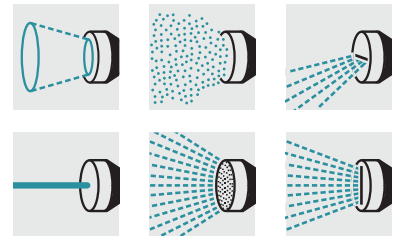

## Штанга для поливу, 6 типів струменя

Штанга для поливу, 6 типів струменя. Легко і просто поливати високо розташовані квіти в горщиках. Не потрібно нахилятися, щоб точно та обережно полити окремі рослини на грядці або полити ґрунт біля коріння, не замочивши листя і квіти. Мити доріжки і меблі на дачі.

### 1 6 типів струменя

- Гнучкість у застосуванні та широкі функціональні можливості.

### 3 Ергономічна ручка з неслизькою накладкою

- Для простого і зручного використання

### 2 Зручний (одним пальцем) управління потоком, включаючи функцію ВКЛ / ВИКЛ

- Можна використовувати за допомогою однієї руки