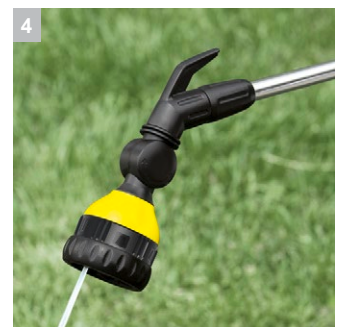

## Штанга для поливу Plus, 6 типів струменя

Штанга для поливу Plus, 6 типів струменя, поворотна головка. Легко і просто поливати високо розташовані квіти в горщиках. Не потрібно нахилятися, щоб точно та обережно полити окремі рослини на грядці або полити ґрунт біля коріння, не замочивши листя і квіти. Штангу можна використовувати як садовий душ. Мити доріжки і меблі на дачі.

### 3 Рухливі форсунки (180°)

- Різний кут поливу для цілеспрямованого орошення саду

### 2 Зручний (одним пальцем) управління потоком, включаючи функцію ВКЛ / ВИКЛ

- Для простого і зручного використання