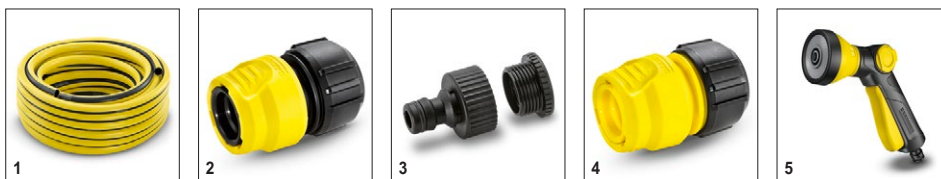

Візок для шлангів НТ 3.400

Візок для шлангів НТ 3.400. Високоякісний візок для шлангів, можливість регулювання висоти ручки візка. Великі профільовані колеса для кращої стійкості. Фіксація кінців шланга. Максимальна довжина шланга: 1/2 40м, 5/8 30м, 3/4 20м. У складеному стані компактна для зберігання.

1 Готовий до використання

3 Великі колеса

■ Покращена мобільність пересування

2 Зручна ручка для обертання котушки

4 Регульована по висоті ручка

■ Зручне розмотування і змотування шланга

Візок для шлангів НТ 3.400
Технічні дані

Візок для шлангів HT 3.400 2.645-180.0

KÄRCHER

		Артикул					Ціна	Опис	
Шланги									
Шланг PrimoFlex 1/2 - 20м	1	2.645-138.0						Шланг PrimoFlex 1/2, 20м, робочий тиск до 24 бар. Зручний 3-шаровий садовий шланг, який при звичайному повсякденному використанні в саду прослужить не менше 12 років. Не містить шкідливих речовин, фталатів і вторинної сировини	<input type="checkbox"/>
З'єднувачі та конектори для систем поливу									
Універсальний конектор з аквастопом	2	2.645-192.0						Універсальний конектор з аквастопом. Підходить до всіх стандартних садових шлангів.	<input type="checkbox"/>
Штуцер G3 / 4, G1 / 2 ВР для систем поливу	3	2.645-006.0						Штуцер з різьбою G3 / 4 внутрішня різьба і адаптером під різьблення G1 / 2. Для підключення швидкоз'ємних конекторів для шлангів.	<input type="checkbox"/>
Універсальний конектор	4	2.645-191.0						Універсальний конектор. Підходить до всіх стандартних садових шлангів.	<input type="checkbox"/>
Насадки і розпилювальні трубки									
Мультифункціональний пістолет для поливу	5	2.645-266.0						Мультифункціональний пістолет для поливу з 3 режимами розпилення: душ, точковий струмінь і конусний. Завдяки наявності блокуючої для режиму постійного поливу кнопки цей пістолет ідеально підходить для тривалого поливу різних рослин.	<input type="checkbox"/>