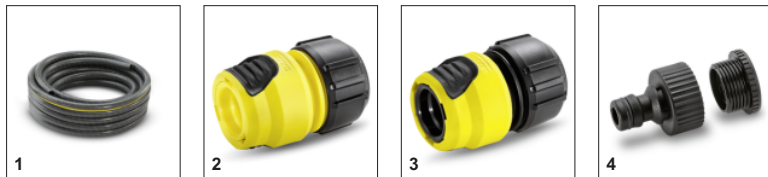

АКСЕСУАРИ ПІСТОЛЕТ ДЛЯ ПОЛИВУ PLUS 2.645-268.0

	Артикул	Опис	
ШЛАНГИ			
Шланг PrimoFlex plus 1/2 – 20м	1 2.645-144.0	Шланг PrimoFlex plus 1/2, 20м, робочий тиск до 45 бар. При інтенсивному використанні з високими навантаженнями по тиску шланг прослужить не менше 15 років. Високоякісний 3-шаровий садовий шланг з особливо міцною, посиленою інноваційною жовтою ниткою Kevlar® від DuPont™. Не містить шкідливих речовин, фталатів і вторинної сировини	☐
З'ЄДНУВАЧІ ТА КОНЕКТОРИ ДЛЯ СИСТЕМ ПОЛИВУ			
Універсальний конектор Plus 1/2-5/8-3/4	2 2.645-193.0	Універсальний конектор Plus 1/2-5/8-3/4 з зручними захватами з м'якого полімеру. Підходить до всіх стандартних садових шлангів.	☐
Універсальний конектор Plus 1/2-5/8-3/4 з аквастопом	3 2.645-194.0	Універсальний конектор Plus 1/2-5/8-3/4с аквастопом. Зручні захвати з м'якого полімеру. Підходить до всіх стандартних садових шлангів.	☐
Штуцер G3 / 4, G1 / 2 ВР для систем поливу	4 2.645-006.0	Штуцер з різьбою G3 / 4 внутрішня різьба і адаптером під різьблення G1 / 2. Для підключення швидкоз'ємних конекторів для шлангів.	☐

☒ Включено в комплект поставки
☐ Доступні аксесуари
☐ Чистячі засоби