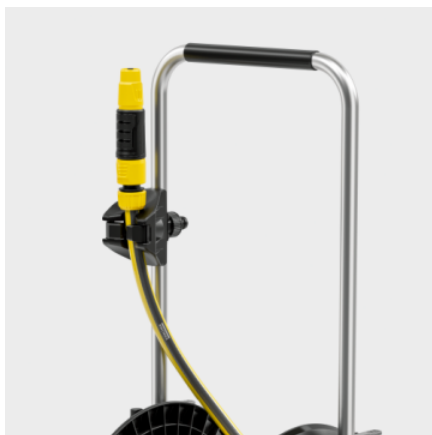

## ВІЗОК ДЛЯ ШЛАНГА НТ 3

Міцний і мобільний візок для шланга, призначений для садових ділянок середніх розмірів, оснащений регульованою по висоті ручкою для переміщення і дуже широкою опорою, що забезпечує високу стійкість. У ньому передбачено тримач для розпилювача.

### Артикул

2.645-363.0

- Висока стійкість завдяки дуже широкій опорі
- Зберігання з економією місця завдяки телескопічній ручці та складаному кривошипному руків'ю
- Практичні тримачі для розпилювачів

### Технічні дані

		4066529015457
Пропускна здатність шлангу	м	60 (1/2") / 50 (5/8") / 35 (3/4")
Колір		чорний
Вага	кг	3,216
Вага (з упаковкою)	кг	5,48
Розміри (Д × Ш × В)	мм	565 × 475 × 896

## Висока стійкість

- Завдяки дуже широкій опорі та низькому центру ваги котушки.