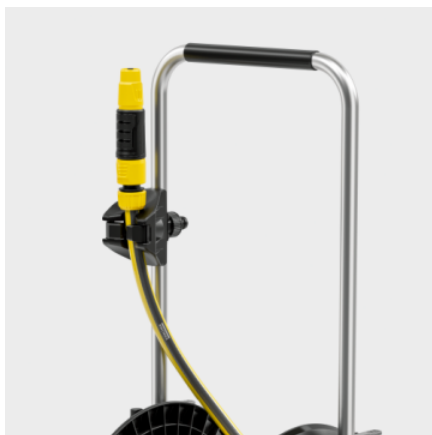

## ВІЗОК ЗІ ШЛАНГОМ HT 3.20 SET

Візок зі шлангом забезпечений дуже широкою опорою, що забезпечує високу стійкість, і регульованою по висоті ручкою для переміщення з тримачем для розпилювача. Поставляється з 20-метровим садовим шлангом і аксесуарами для поливу.

### Міні-мийка

Комплект

Тримачі для розпилювачів

Вид струменя: конічний

Вид струменя: точковий

## Висока стійкість

- Завдяки дуже широкій опорі та низькому центру ваги котушки.