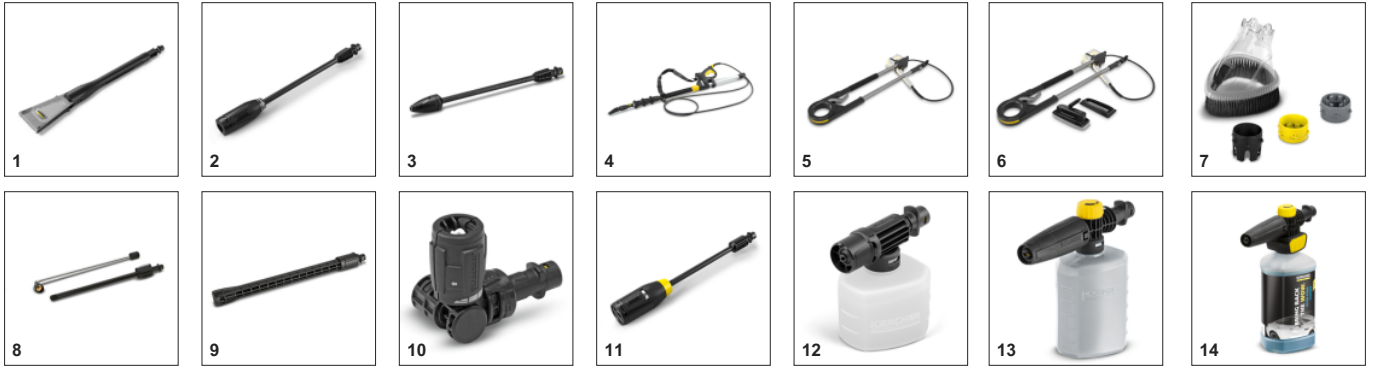

- Cuộn và gỡ dây áp lực dễ dàng mà không bị thất nút.

Thiết bị gọn nhẹ

- Có thể dễ dàng cất trữ mọi khu vực.
- Dễ dàng vận chuyển để làm sạch một cách linh hoạt.

PHỤ KIỆN CHO K SILENT ECO!BOOSTER 1.600-955.0