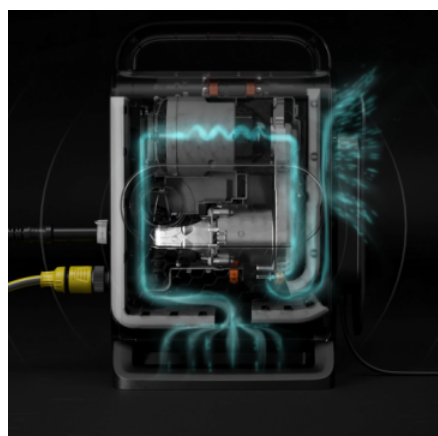

Phạm vi cung cấp

Đầu phun tạo bọt: 0,3 l
 Súng phun: G 135 Q
 Đầu phun tùy chỉnh áp lực
 Đầu phun xoáy
 Đầu phun Eco!Booster
 Dây áp lực cao: 6 m / PremiumFlex
 Chuối nối G 3/4

Thiết bị

Kết Nối Nhanh trên thiết bị
 Tích hợp bộ lọc nước
 Guồng ống lưu trữ