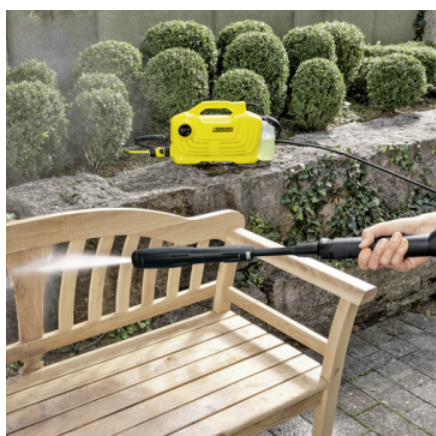

Thiết bị

Súng phun		Kết nối nhanh tiêu chuẩn
Đầu phun thẳng		■
Dây áp lực cao	m	3
Tích hợp bộ lọc nước		■
Chuôi nối G 3/4		■

■ Có bao gồm khi giao hàng

Thiết bị nhỏ, gọn và nhẹ

- Lưu trữ đơn giản, tiết kiệm không gian ngay cả trong các góc nhỏ.
- Thiết kế tay cầm kéo dễ dàng di chuyển