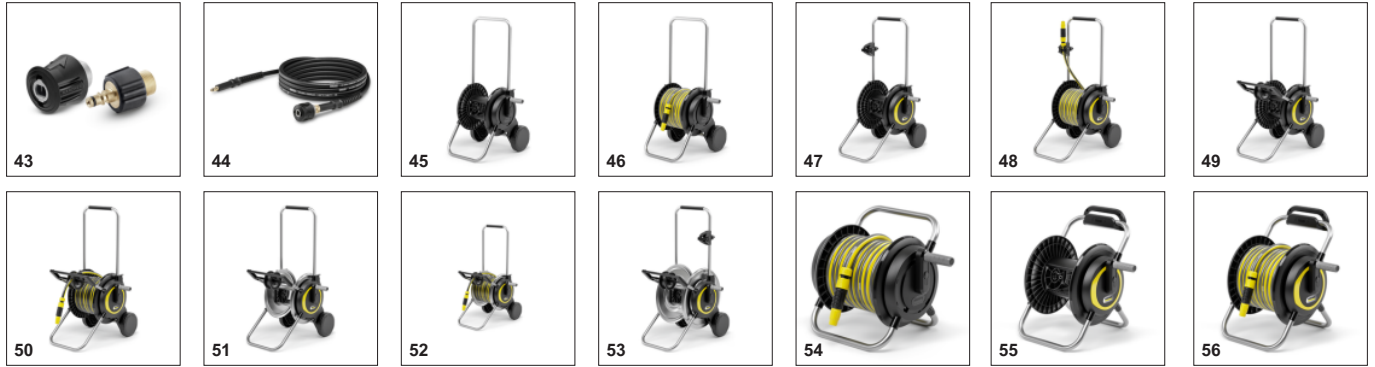

PHỤ KIỆN CHO K 2 PREMIUM 1.602-515.0

		Mã đặt hàng		
DÂY ÁP LỰC				
Bộ dây áp lực thay thế - sản phẩm sản xuất năm 1992				
Bộ chuyển đổi ống nối dài	43	2.643-037.0	Bộ chuyển đổi hai phần để kết nối ống nối dài có ren vít với máy phun rửa áp lực với hệ thống Quick Connect. Không dành cho máy cuộn vòi.	☐
Ống áp lực cao nối dài/ Hệ thống từ năm 2008				
Dây áp lực nối dài 6m; XH 6 Q	44	2.641-709.0	Dây áp lực nối dài 6m mang lại khả năng linh hoạt cao hơn. Sản phẩm chất lượng cao, mạnh mẽ và bền bỉ. Dùng cho các máy phun rửa áp lực cao của Kärcher từ dòng K 2 đến dòng K 7 được sản xuất từ năm 2008 có đầu nối Quick Connect. Kết nối giữa súng phun và dây áp lực.	☐
ỐNG NƯỚC VÀ HỆ THỐNG BAO GỒM XE ĐÁY				
Hose trolley HT 2	45	2.645-361.0		☐
Hose trolley HT 2.20 Set	46	2.645-362.0		☐
Hose trolley HT 3	47	2.645-363.0		☐
Hose trolley HT 3.20 Set	48	2.645-364.0		☐
Hose trolley HT 4	49	2.645-365.0		☐
Hose trolley HT 4.20 Set	50	2.645-366.0		☐
Hose trolley HT 5 M	51	2.645-367.0		☐
Hose trolley HT 5.20 M Set	52	2.645-368.0		☐
Hose trolley HT 6 M	53	2.645-369.0		☐
Hose reel HR 2.10 Set	54	2.645-370.0		☐
Hose reel HR 3	55	2.645-371.0		☐
Wall-mounted hose reel HR 3.20 Set	56	2.645-372.0		☐

☒ Có bao gồm khi giao hàng
☐ Phụ kiện đang có hàng
☐ Chất tẩy rửa