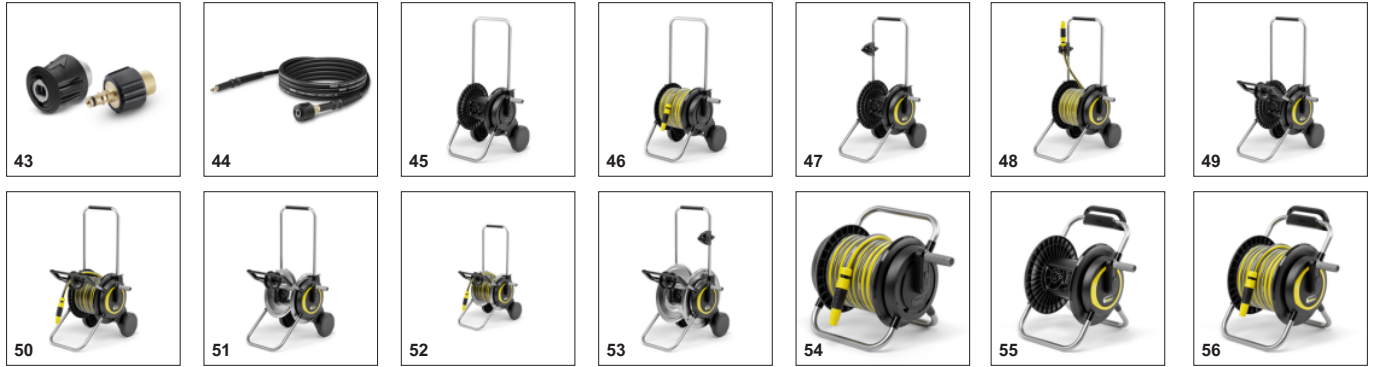

PHỤ KIỆN CHO K 3 HORIZONTAL PLUS 1.602-823.0

		Mã đặt hàng		
DÂY ÁP LỰC				
Bộ dây áp lực thay thế - sản phẩm sản xuất năm 1992				
Bộ chuyển đổi ống nối dài	43	2.643-037.0	Bộ chuyển đổi hai phần để kết nối ống nối dài có ren vít với máy phun rửa áp lực với hệ thống Quick Connect. Không dành cho máy cuộn vòi.	☐
Ống áp lực cao nối dài/ Hệ thống từ năm 2008				
Dây áp lực nối dài 6m; XH 6 Q	44	2.641-709.0	Dây áp lực nối dài 6m mang lại khả năng linh hoạt cao hơn. Sản phẩm chất lượng cao, mạnh mẽ và bền bỉ. Dùng cho các máy phun rửa áp lực cao của Kärcher từ dòng K 2 đến dòng K 7 được sản xuất từ năm 2008 có đầu nối Quick Connect. Kết nối giữa súng phun và dây áp lực.	☐
ỐNG NƯỚC VÀ HỆ THỐNG BAO GỒM XE ĐÁY				
Hose trolley HT 2	45	2.645-361.0		☐
Hose trolley HT 2.20 Set	46	2.645-362.0		☐
Hose trolley HT 3	47	2.645-363.0		☐
Hose trolley HT 3.20 Set	48	2.645-364.0		☐
Hose trolley HT 4	49	2.645-365.0		☐
Hose trolley HT 4.20 Set	50	2.645-366.0		☐
Hose trolley HT 5 M	51	2.645-367.0		☐
Hose trolley HT 5.20 M Set	52	2.645-368.0		☐
Hose trolley HT 6 M	53	2.645-369.0		☐
Hose reel HR 2.10 Set	54	2.645-370.0		☐
Hose reel HR 3	55	2.645-371.0		☐
Wall-mounted hose reel HR 3.20 Set	56	2.645-372.0		☐

☒ Có bao gồm khi giao hàng
☐ Phụ kiện đang có hàng
☐ Chất tẩy rửa