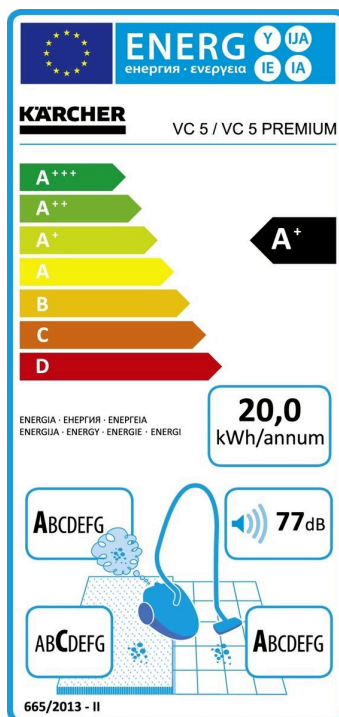

Kärcher

Model č.	VC 5	
Třída energetické účinnosti (Stupnice od A+++ do D)	A+	
Roční spotřeba energie Přibližná hodnota roční spotřeby energie (v kWh za rok) na základě 50 cyklů čištění. Skutečná roční spotřeba energie bude záviset na tom, jak je spotřebič používán.	kWh / rok	20
Třída účinnosti čištění pro koberce	C	
Třída účinnosti čištění pro tvrdé podlahy	A	
Třída emisí prachu vysavače	A	
Hladina akustického výkonu	dB(A)	77
Jmenovitý příkon	W	500
Objednávací číslo	1.349-100.0	

Datum vytvoření tabulky: 01/2019

Rádi Vám poradíme:

Head Office Germany
Alfred Kärcher GmbH & Co. KG
Alfred-Kärcher-Straße 28–40
71364 Winnenden
Phone +49 7195-14-0
Fax +49 7195-14-2212
www.kaercher.com