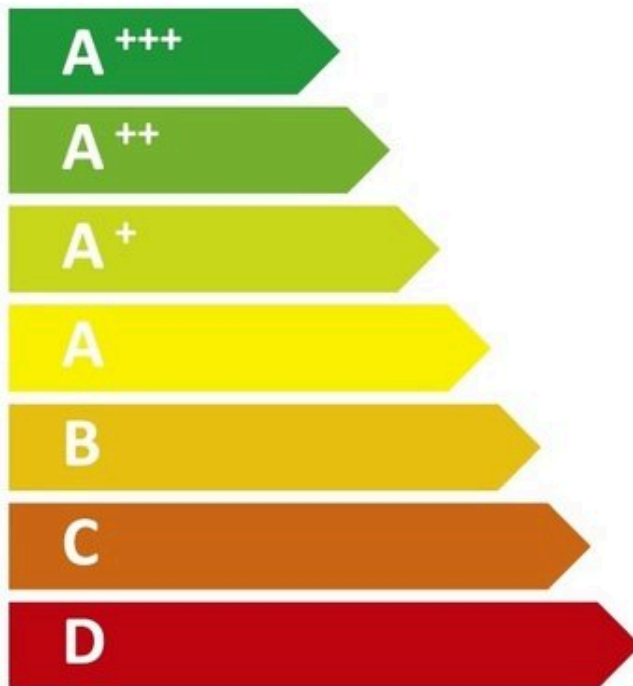

Kärcher

Model č.		AD 4 Premium
Třída energetické účinnosti (Stupnice od A+++ do D)		A+
Roční spotřeba energie	kWh / rok	20,1
Přibližná hodnota roční spotřeby energie (v kWh za rok) na základě 50 cyklů čištění. Skutečná roční spotřeba energie bude záviset na tom, jak je spotřebič používán.		
Třída účinnosti čištění pro koberce		-
Třída účinnosti čištění pro tvrdé podlahy		B
Třída emisí prachu vysavače		B
Hladina akustického výkonu	dB(A)	80
Jmenovitý příkon	W	600
Objednací číslo		1.629-731.0

Datum vytvoření tabulky: 01/2019

ENERG
енергия · ενεργεια

Y IJA
IE IA

KÄRCHER

AD 4 PREMI

A+

ENERGIA · ЕНЕРГИЯ · ΕΝΕΡΓΕΙΑ
ENERGIJA · ENERGY · ENERGIE · ENERGI

20,1
kWh/annur