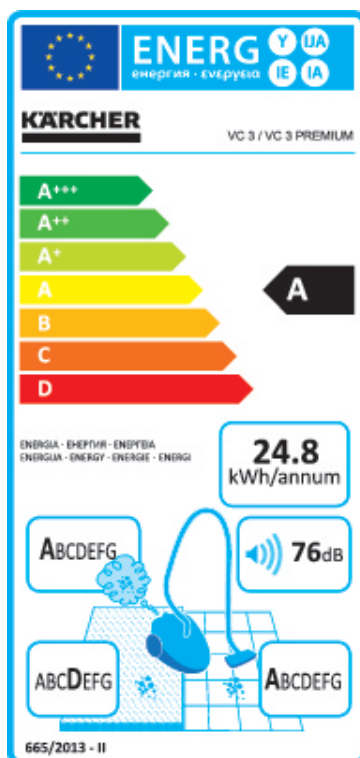

Пылесосы - Паспорт ЕС

В соответствии с нормативом ЕС № 665/2013

KÄRCHER

Kärcher

Модель		VC 3 Premium (white)
Класс энергоэффективности		A
Годовое потребление электроэнергии	кВт · ч/год	24,8
Ориентировочный годовой расход энергии (кВт ч в год), основанные на 50 процессах очистки. Фактическое годовое потребление электроэнергии зависит от того, как часто используется аппарат.		
Класс эффективности очистки ковров		D
Класс эффективности очистки твердых поверхностей		A
Класс выброса пыли		A
Уровень шума	dB(A)	76
Номинальная потребляемая мощность	W	700
Артикул		1.198-135.0

Дата создания таблицы: 11/2017

Пожалуйста, обращайтесь за
дополнительной информацией:

Head Office Germany
Alfred Kärcher GmbH & Co. KG
Alfred-Kärcher-Straße 28–40
71364 Winnenden
Phone +49 7195-14-0
Fax +49 7195-14-2212
www.kaercher.com