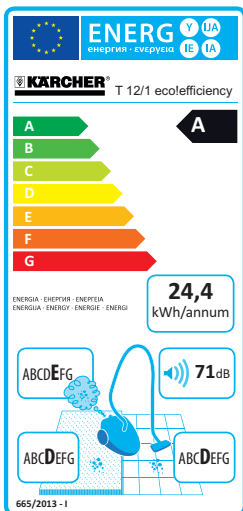

Das ab 1. September 2014 geltende Energie-Label der EU für Staubsauger begrenzt die Nennleistung netzgebundener Trockensauger auf max. 1.600 W und erfordert dementsprechend effizientere Bodendüsen. Mit dieser neuen Bodendüse wird die Staubaufnahme zuverlässig erhöht und sorgt für ein starkes Reinigungsergebnis.

The EU energy label for vacuum cleaners that is applicable as of September 01, 2014 limits the nominal power of mains-operated dry vacuum cleaners to max. 1,600 W and thus requires more efficient floor nozzles. With this new floor nozzle the dust intake is increased reliably and a great cleaning result is ensured.