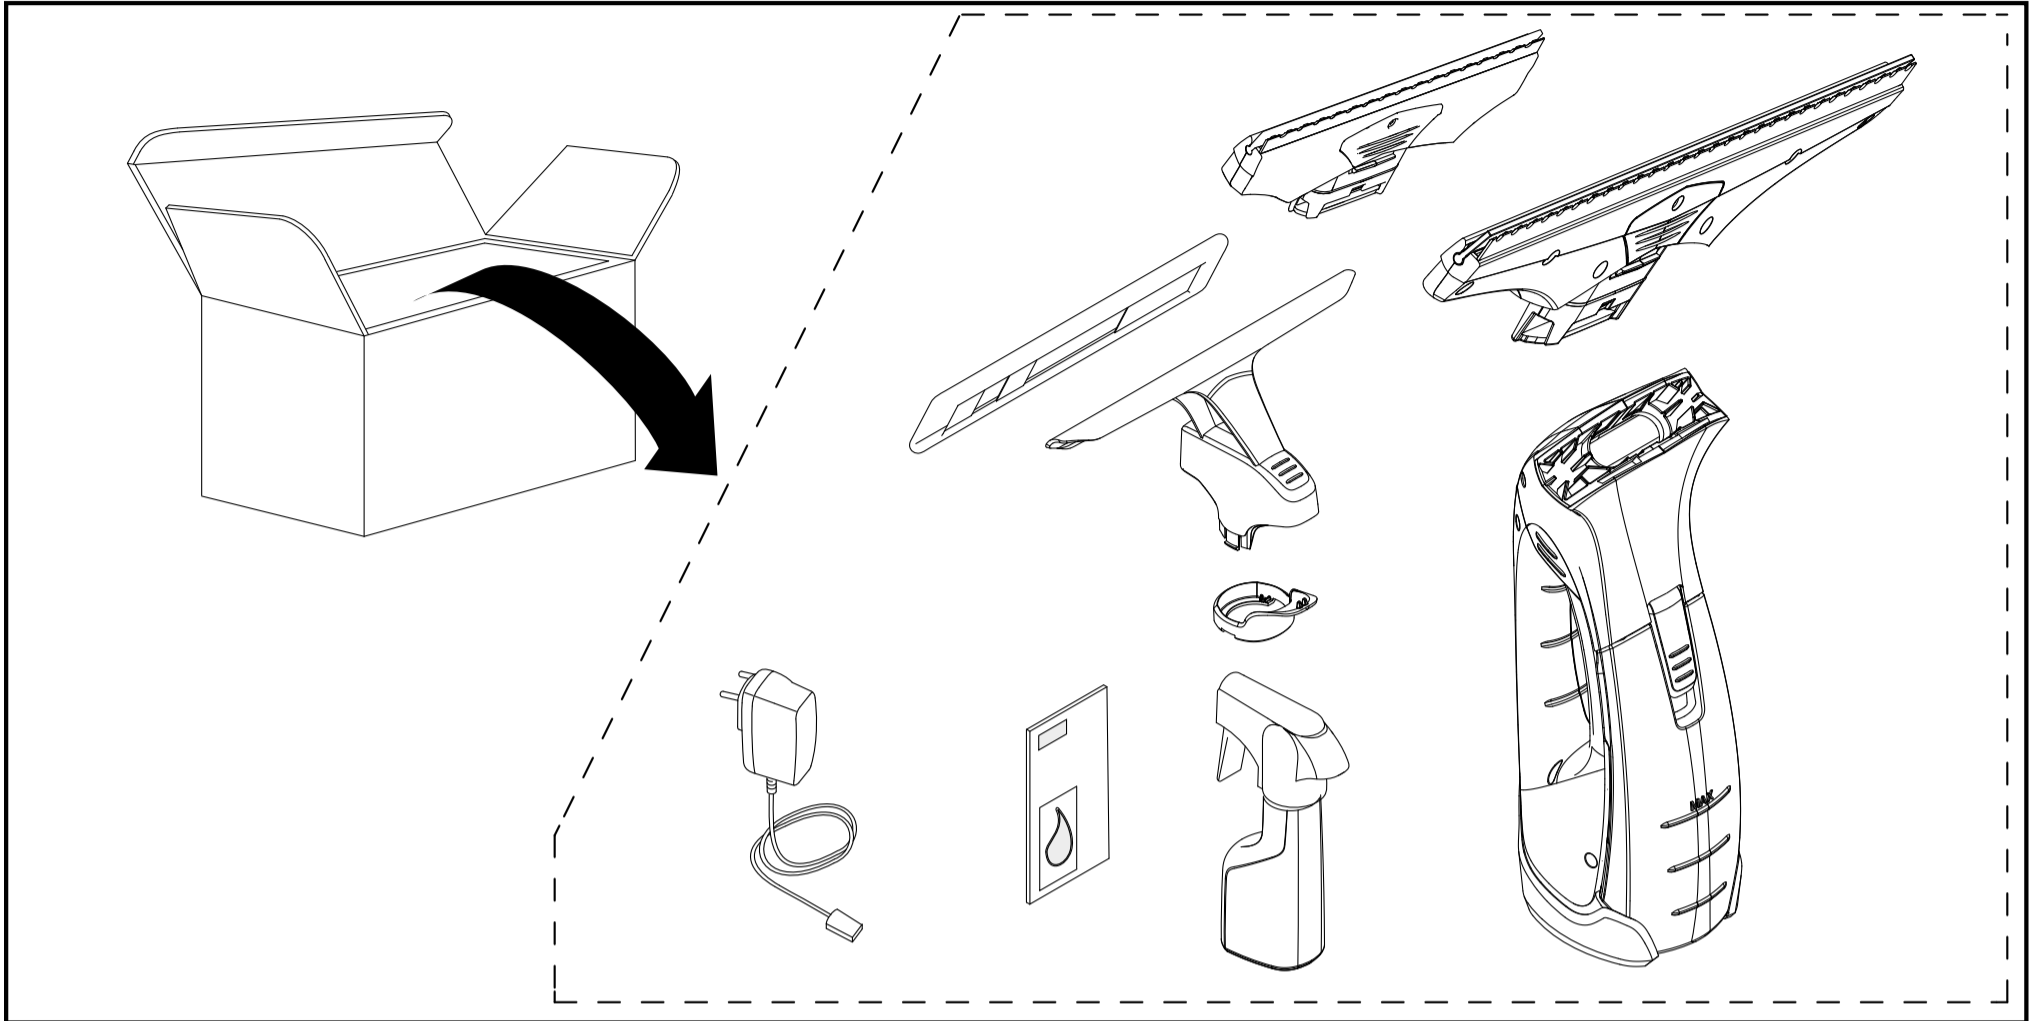

## WV 2 Premium

	3,7 V		IP X4		0,6 kg
	10 W		100 ml		120 min
	V 5,5 mA 600		50 db(A)		25 min