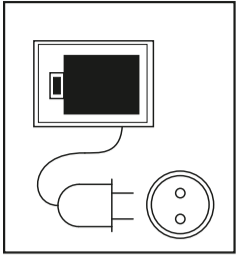

KÄRCHER

WV 5 Premium

	3,7 V		IPX4		0,7 kg
	10 W		100 ml		185 min
	V 5,5 mA 600		50 db(A)		35 min

EAC

1

2

1

2