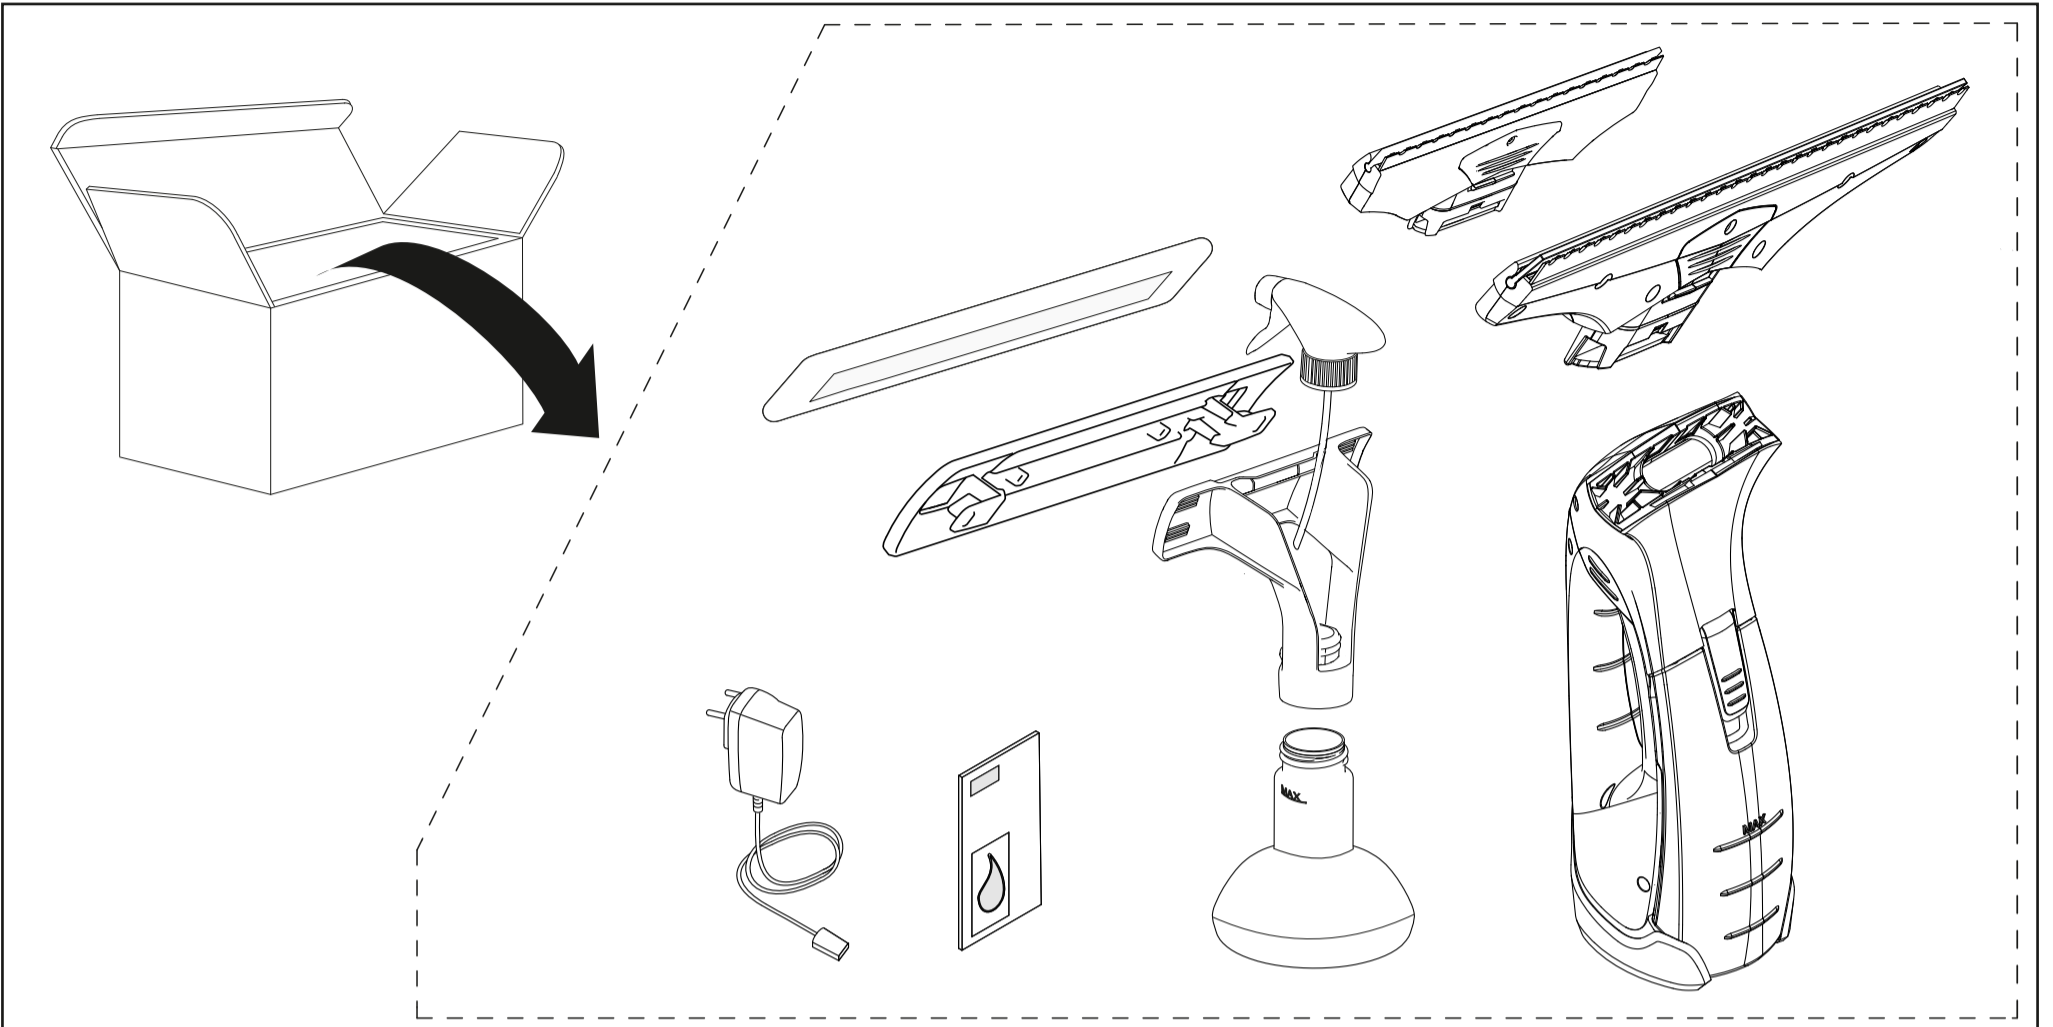

KÄRCHER

WV 5 Premium

	3,7 V		IPX4		0,7 kg
	10 W		100 ml		185 min
	V 5,5 mA 600		50 db(A)		35 min

EAC

1

2

1

2