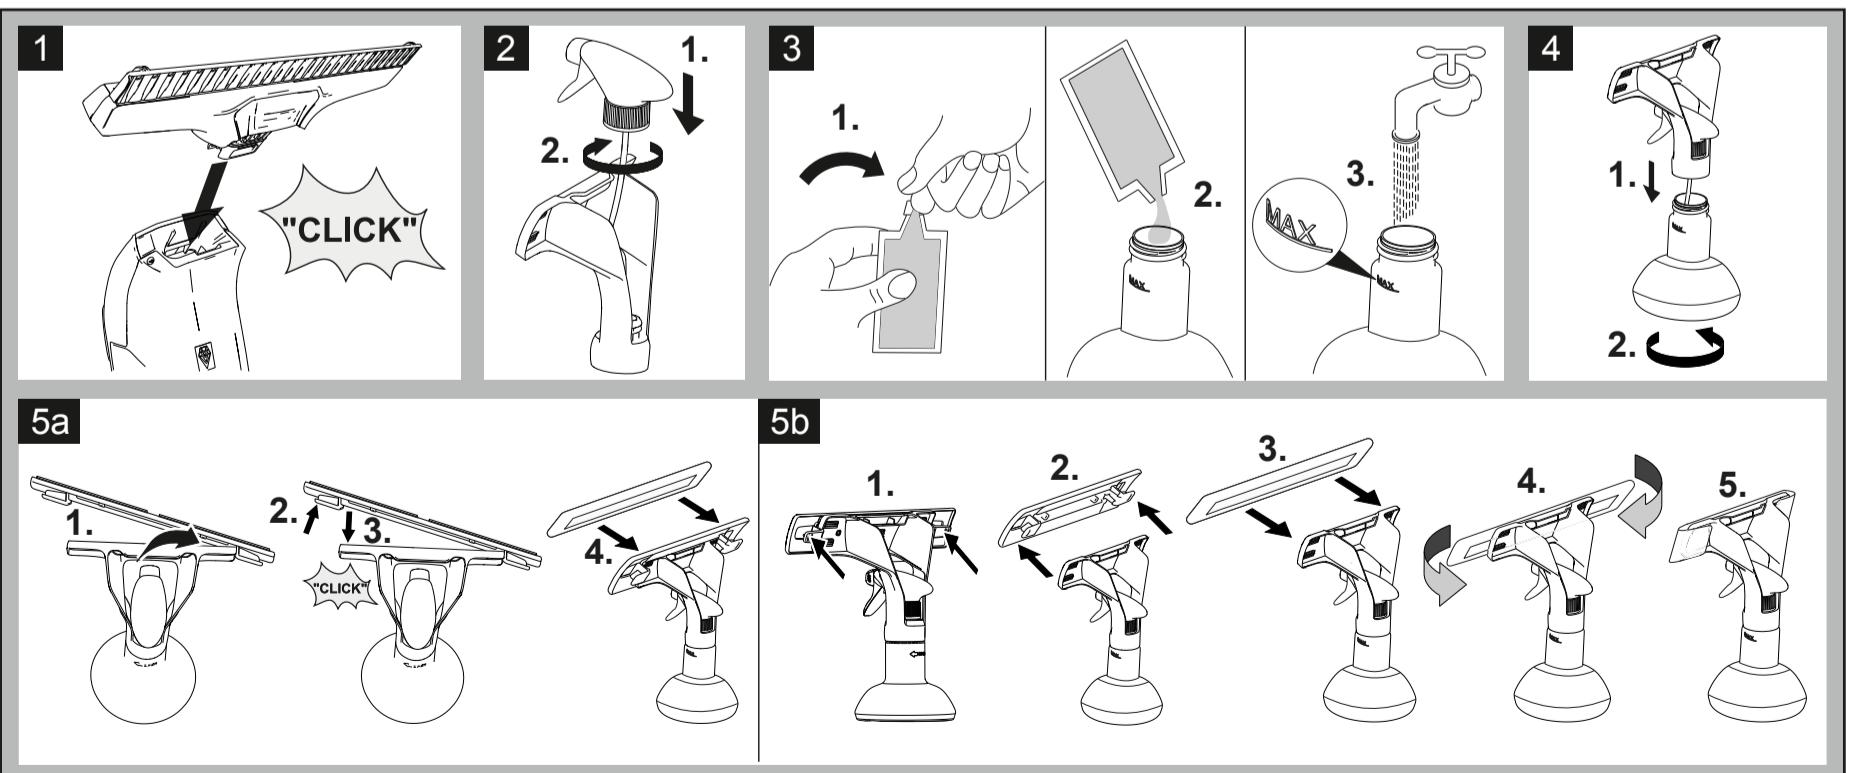

KÄRCHER

WV 5 Premium

	3,7 V		IPX4		0,7 kg
	10 W		100 ml		185 min
	V 5,5 mA 600		50 db(A)		35 min

EAC

1

2

1

2