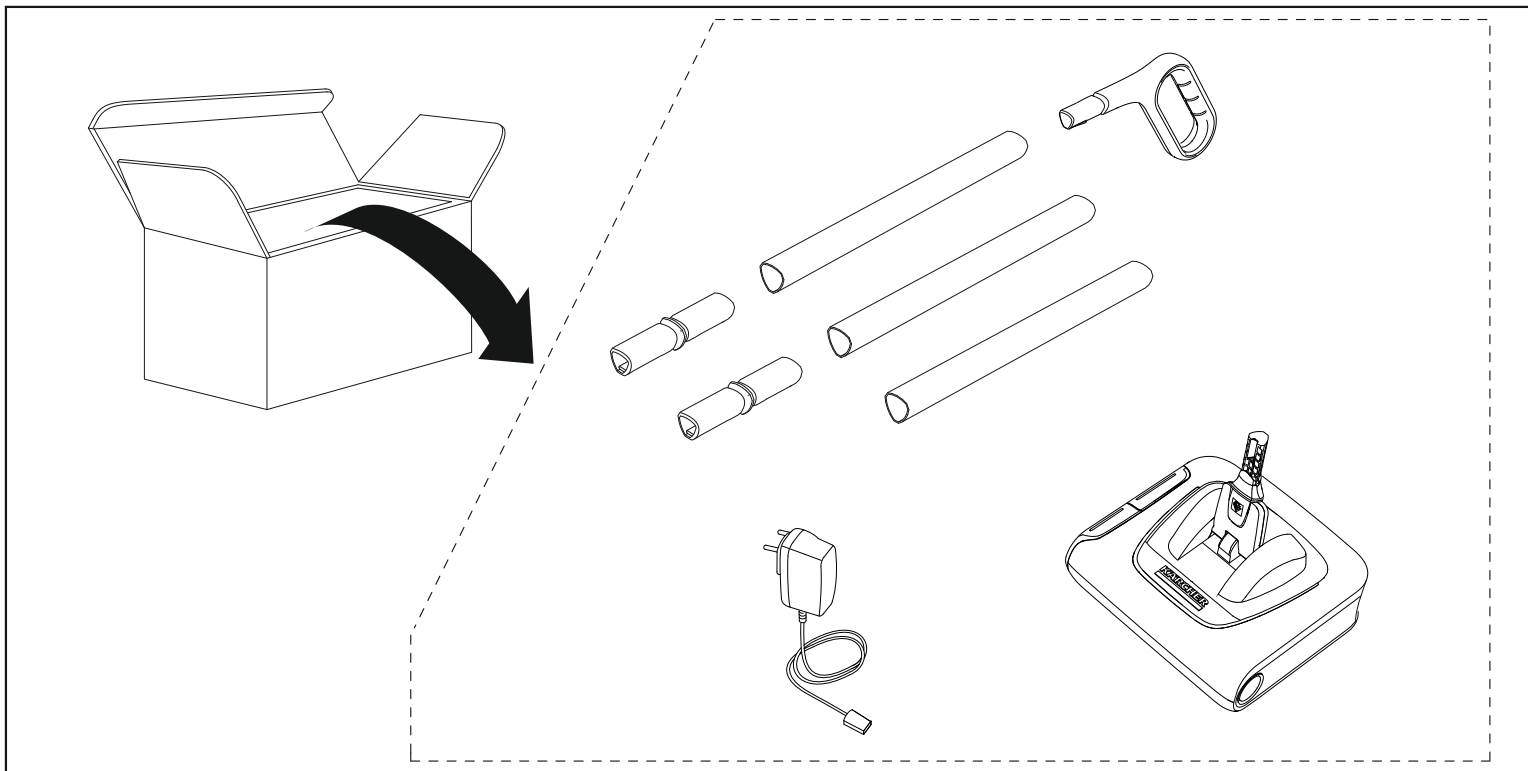

KÄRCHER

KB 5
KB 5 Premium

<p>Li-Ion</p>	<p>3,7 V</p>		<p>370 ml</p>		<p>180 min</p>				
<p>nom</p>	<p>20 W</p>		<p>55 db(A)</p>		<p>20/30 min</p>				
	<table border="1"> <tr> <td>V</td> <td>5,5</td> </tr> <tr> <td>mA</td> <td>600</td> </tr> </table>	V	5,5	mA	600		<p>1,2 kg</p>		
V	5,5								
mA	600								

CONSUMO DE ENERGIA

- 1. En Operación: 3,8347 Wh
 - 2. En Modo de Espera: N/A
- Modelo: KB 5