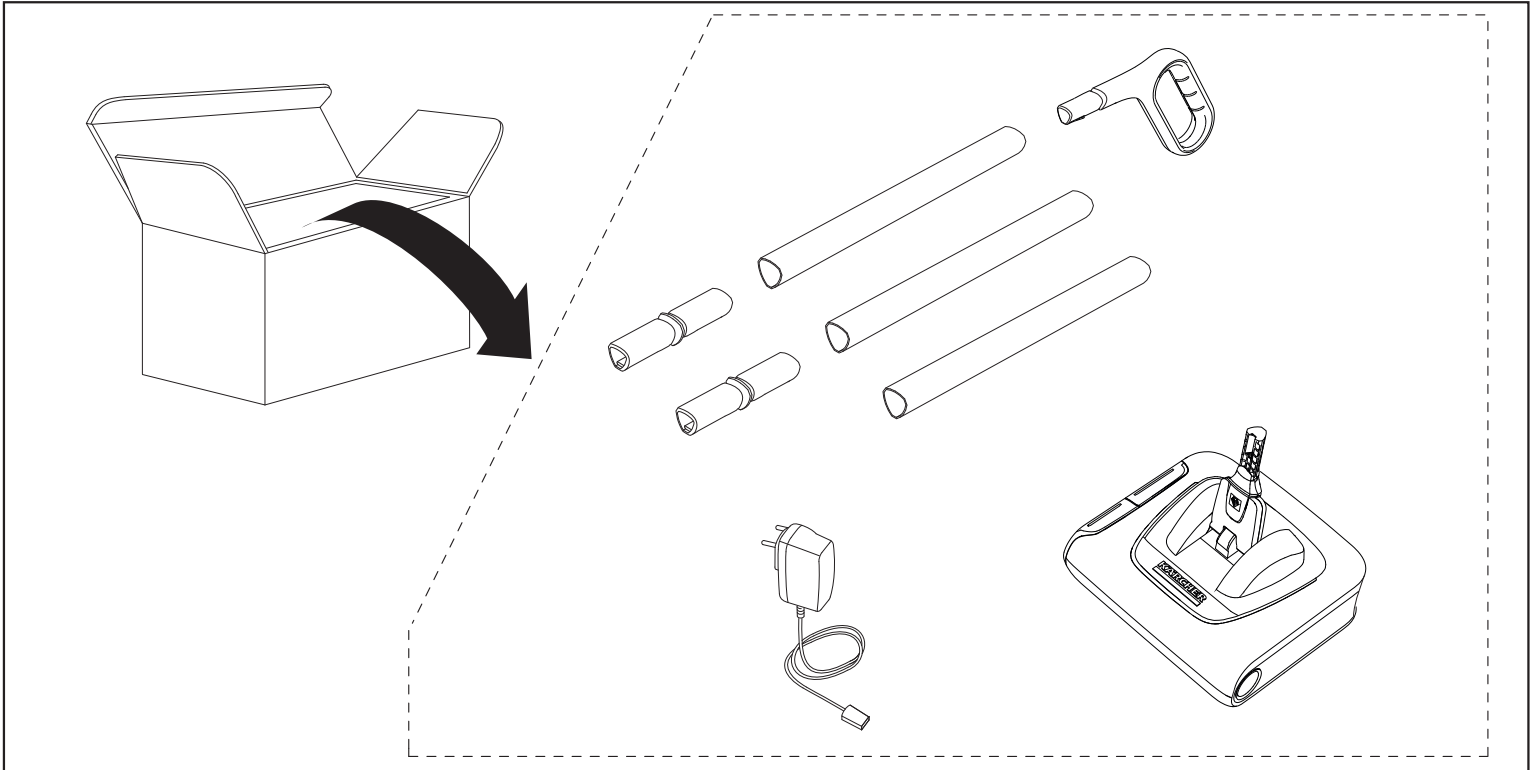

**KB 5**  
**KB 5 Premium**

<p>Li-Ion</p>	<p>3,7 V</p>		<p>370 ml</p>		<p>1,2 kg</p>			
<p>nom</p>	<p>20 W</p>		<p>55 db(A)</p>		<p>180 min</p>			
	<table border="1"> <tr> <td>V</td> <td>5,5</td> </tr> <tr> <td>mA</td> <td>600</td> </tr> </table>	V	5,5	mA	600	<p>PS01</p>		<p>20/30 min</p>
V	5,5							
mA	600							