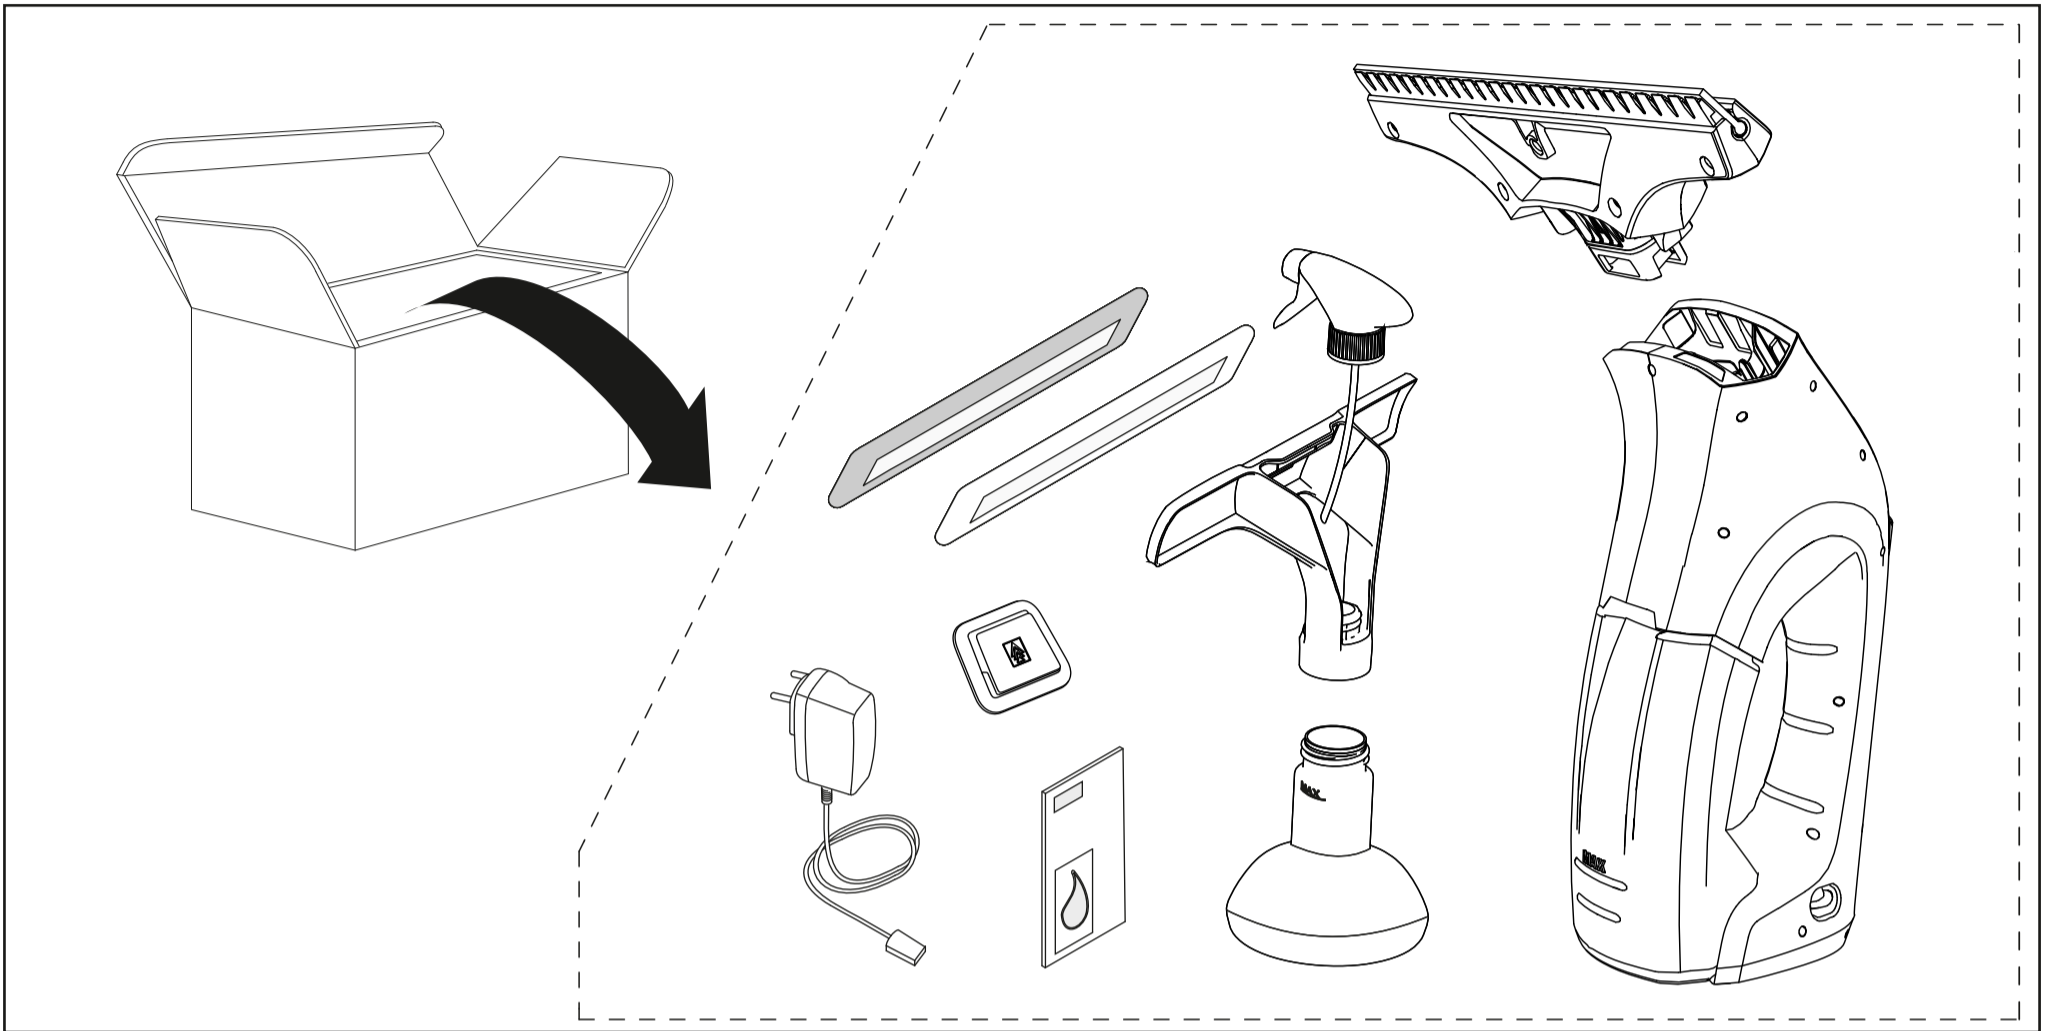

WV 1 Premium

<p>Li-Ion</p>	<p>3,65 V</p>		<p>IPX4</p>		<p>0,5 kg</p>				
<p>nom</p>	<p>10 W</p>		<p>100 ml</p>		<p>100 min</p>				
	<table border="1"> <tr> <td>V</td> <td>5,5</td> </tr> <tr> <td>mA</td> <td>600</td> </tr> </table>	V	5,5	mA	600		<p>51 db(A)</p>		<p>25 min</p>
V	5,5								
mA	600								