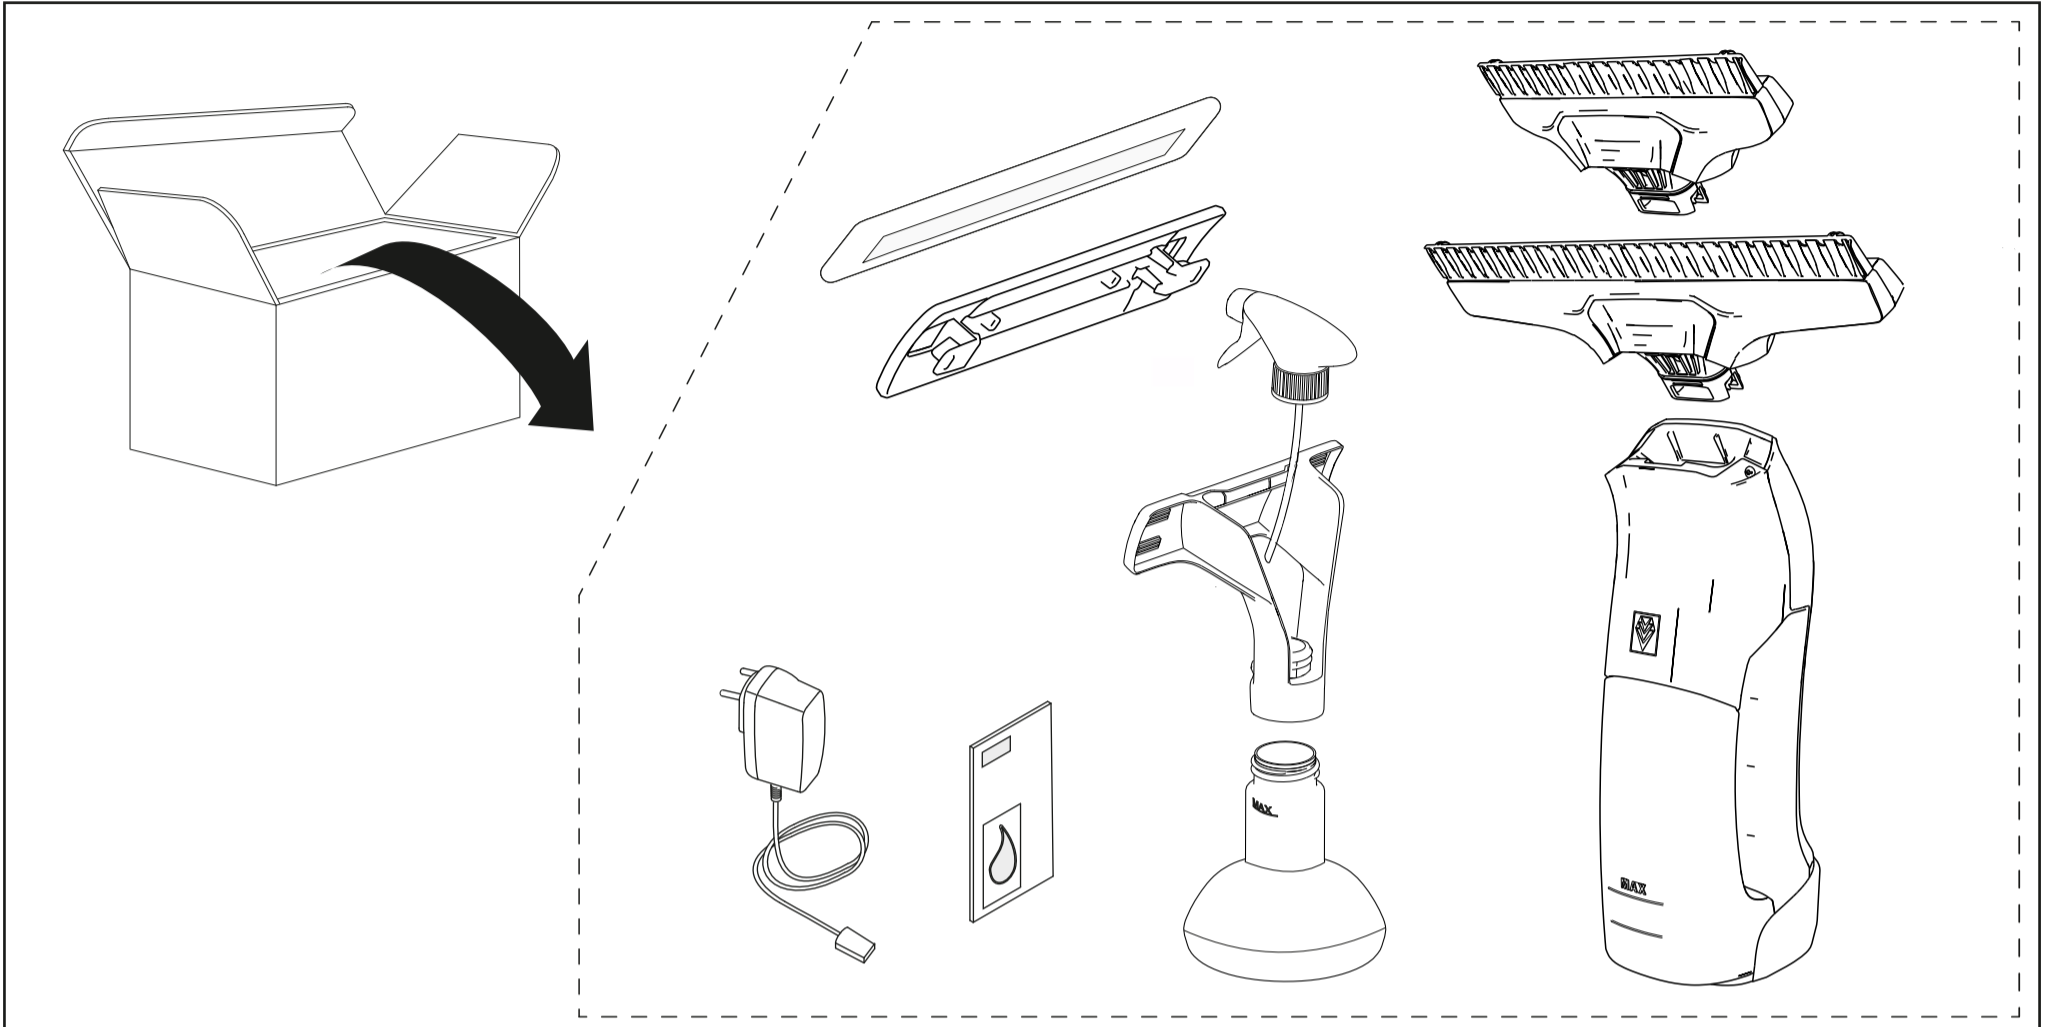

WV 6 Plus N

<p>Li-Ion</p>	<p>3,6 V</p> <p>3,65 V</p>		<p>IPX4</p>		<p>0,8 kg</p>
<p>nom</p>	<p>10 W</p>		<p>150 ml</p>		<p>170 min</p>
	<p>5,5 V</p> <p>2 A</p>		<p>52 db(A)</p>		<p>100 min</p>