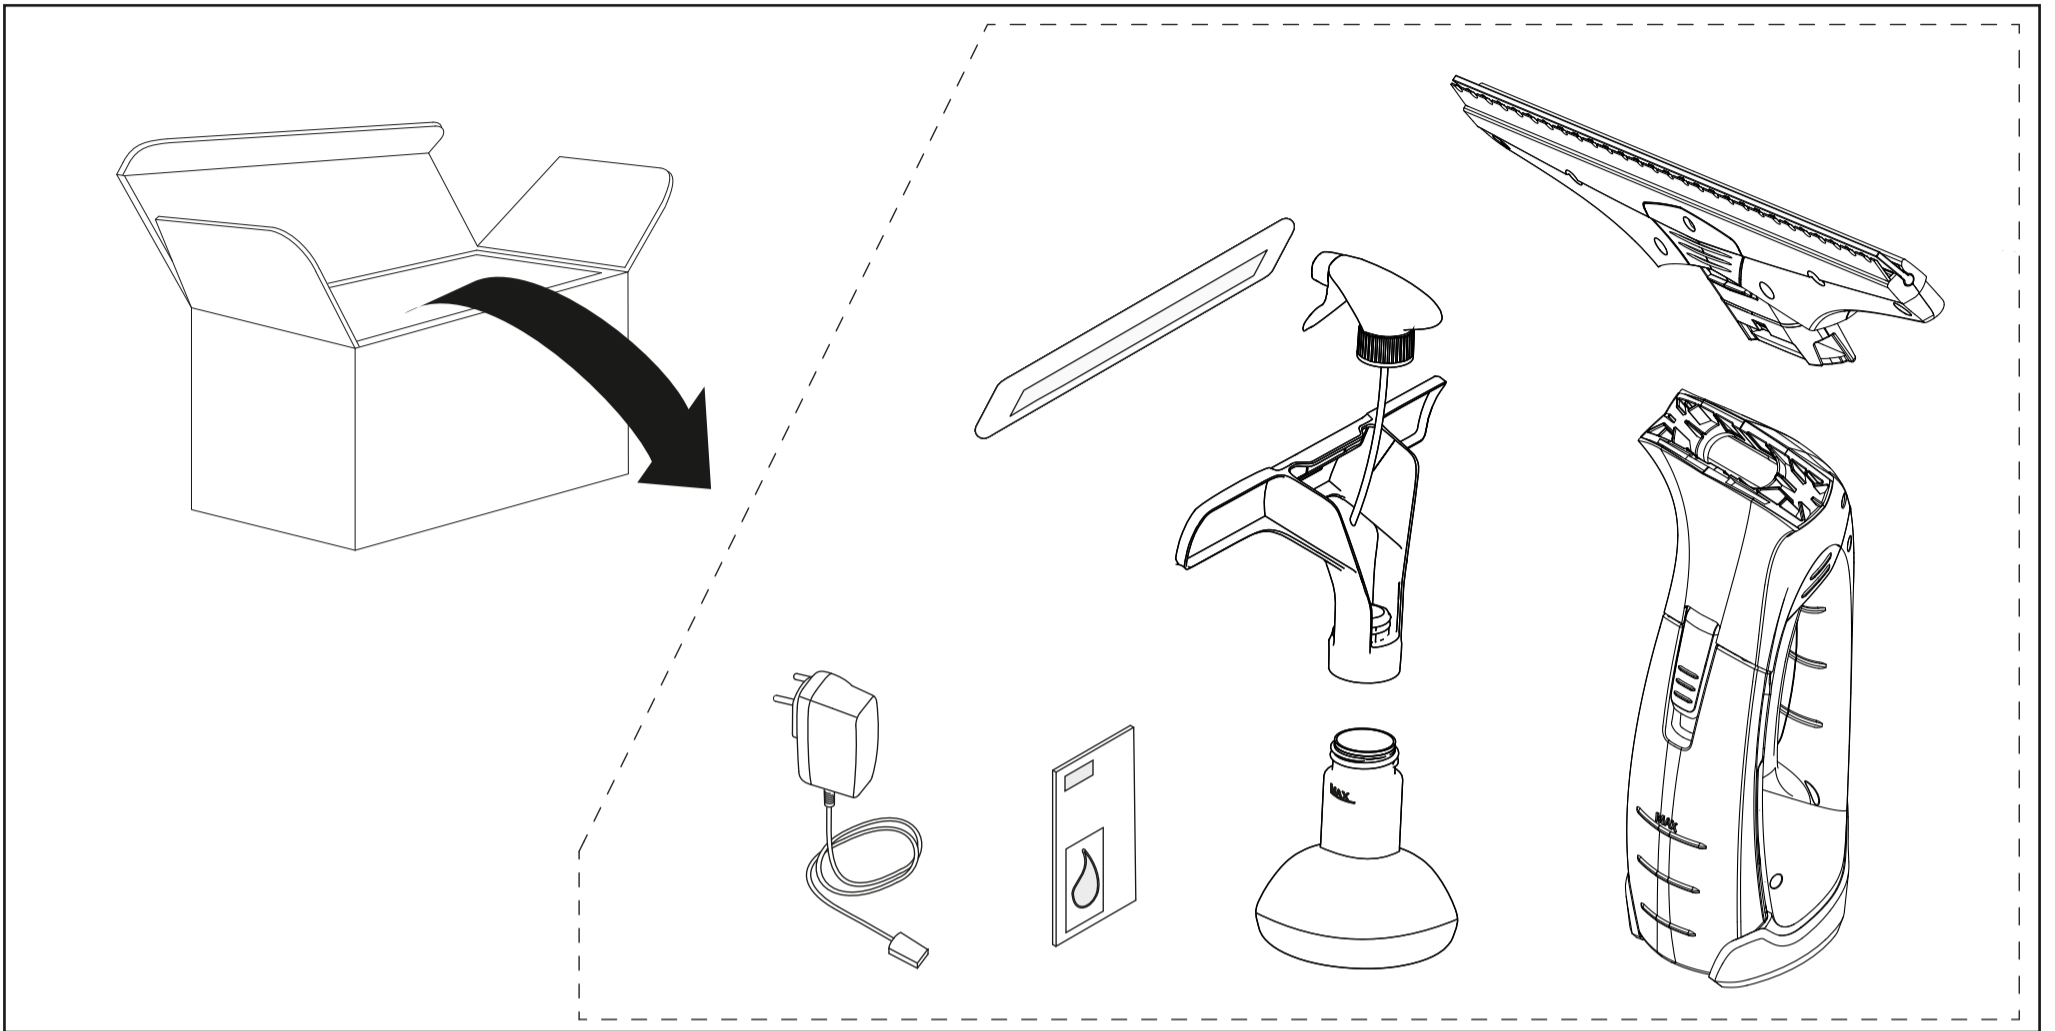

WV 2 Plus DH

<p>Li-Ion</p>	<p>3,6 V</p> <p>3,7 V</p>		<p>IPX4</p>		<p>0,6 kg</p>
<p>nom</p>	<p>10 W</p>		<p>100 ml</p>		<p>230 min</p>
	<p>5,5 V</p> <p>600 mA</p>		<p>50 db(A)</p>		<p>35 min</p>