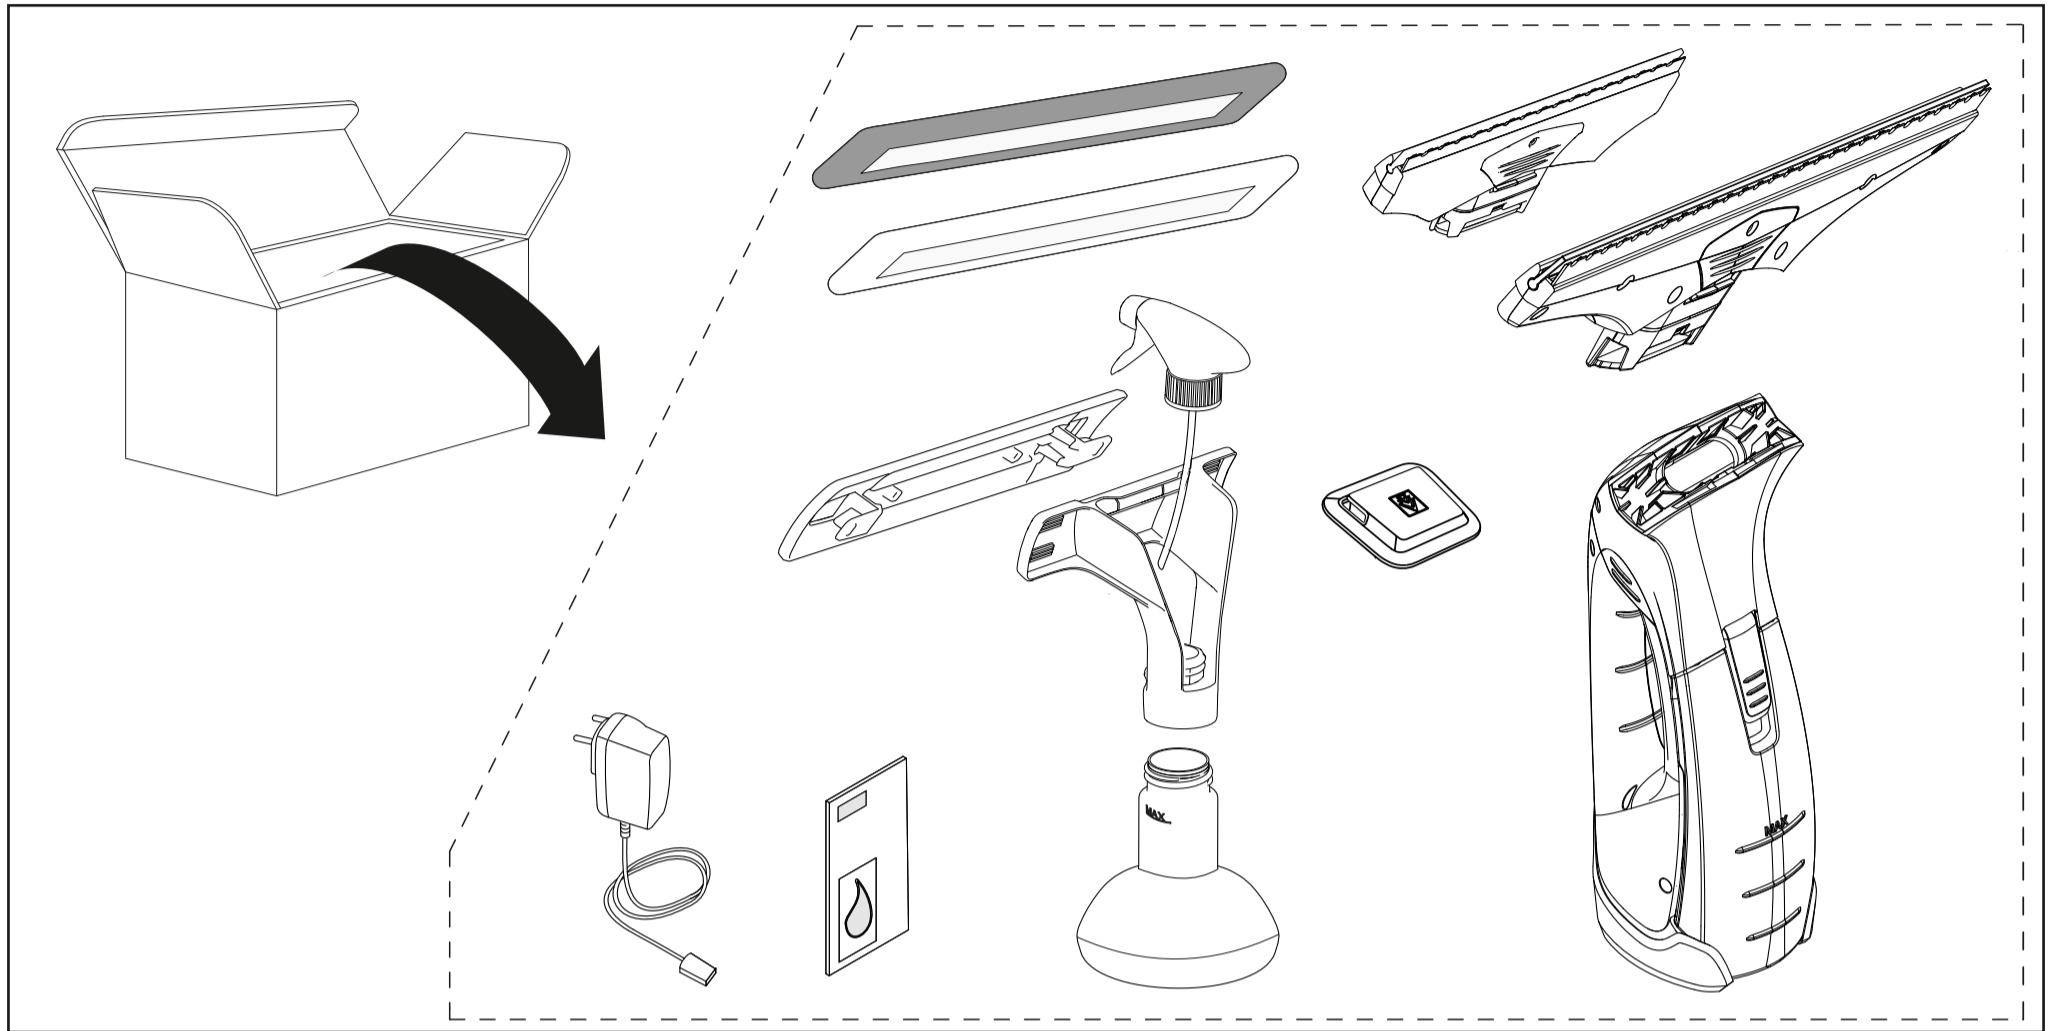

WV 2 Premium

<p>Li-Ion</p>	<p>3,6 V</p> <p>3,7 V</p>		<p>IPX4</p>		<p>0,6 kg</p>
<p>nom</p>	<p>10 W</p>		<p>100 ml</p>		<p>185 min</p>
	<p>5,5 V</p> <p>600 mA</p>		<p>50 db(A)</p>		<p>35 min</p>