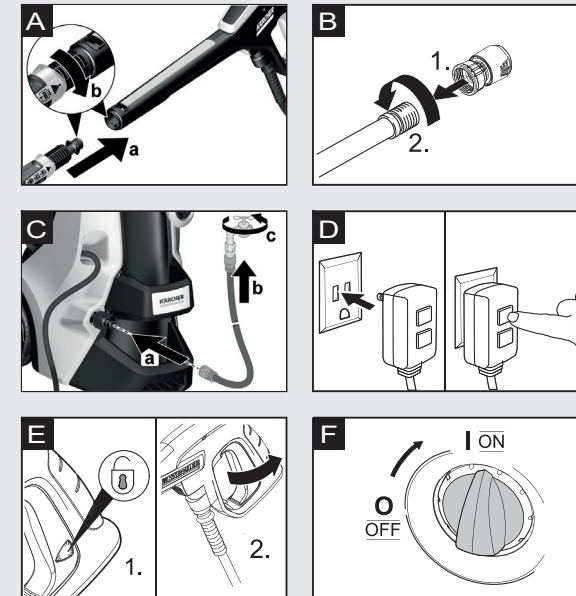

K 5 Premium Smart Control

Quick Start / Guía rápida / Départ Rapide

KÄRCHER

1

Assembly / Assemblage / Ensemble

Pairing:
<https://www.kaercher.com/FCR>

2

Operating / Mode d'emploi / Funcionamiento