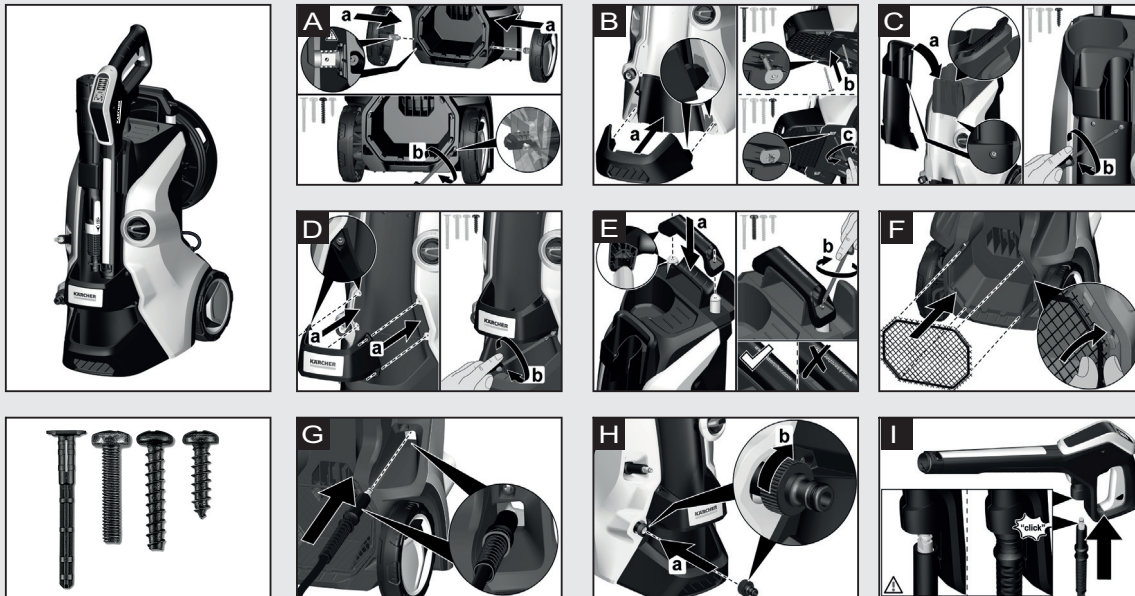

K 5 Premium Smart Control

Quick Start / Guía rápida / Départ Rapide

KÄRCHER

1

Assembly / Assemblage / Ensemble

Pairing:
<https://www.kaercher.com/FCR>

2

Operating / Mode d'emploi / Funcionamiento