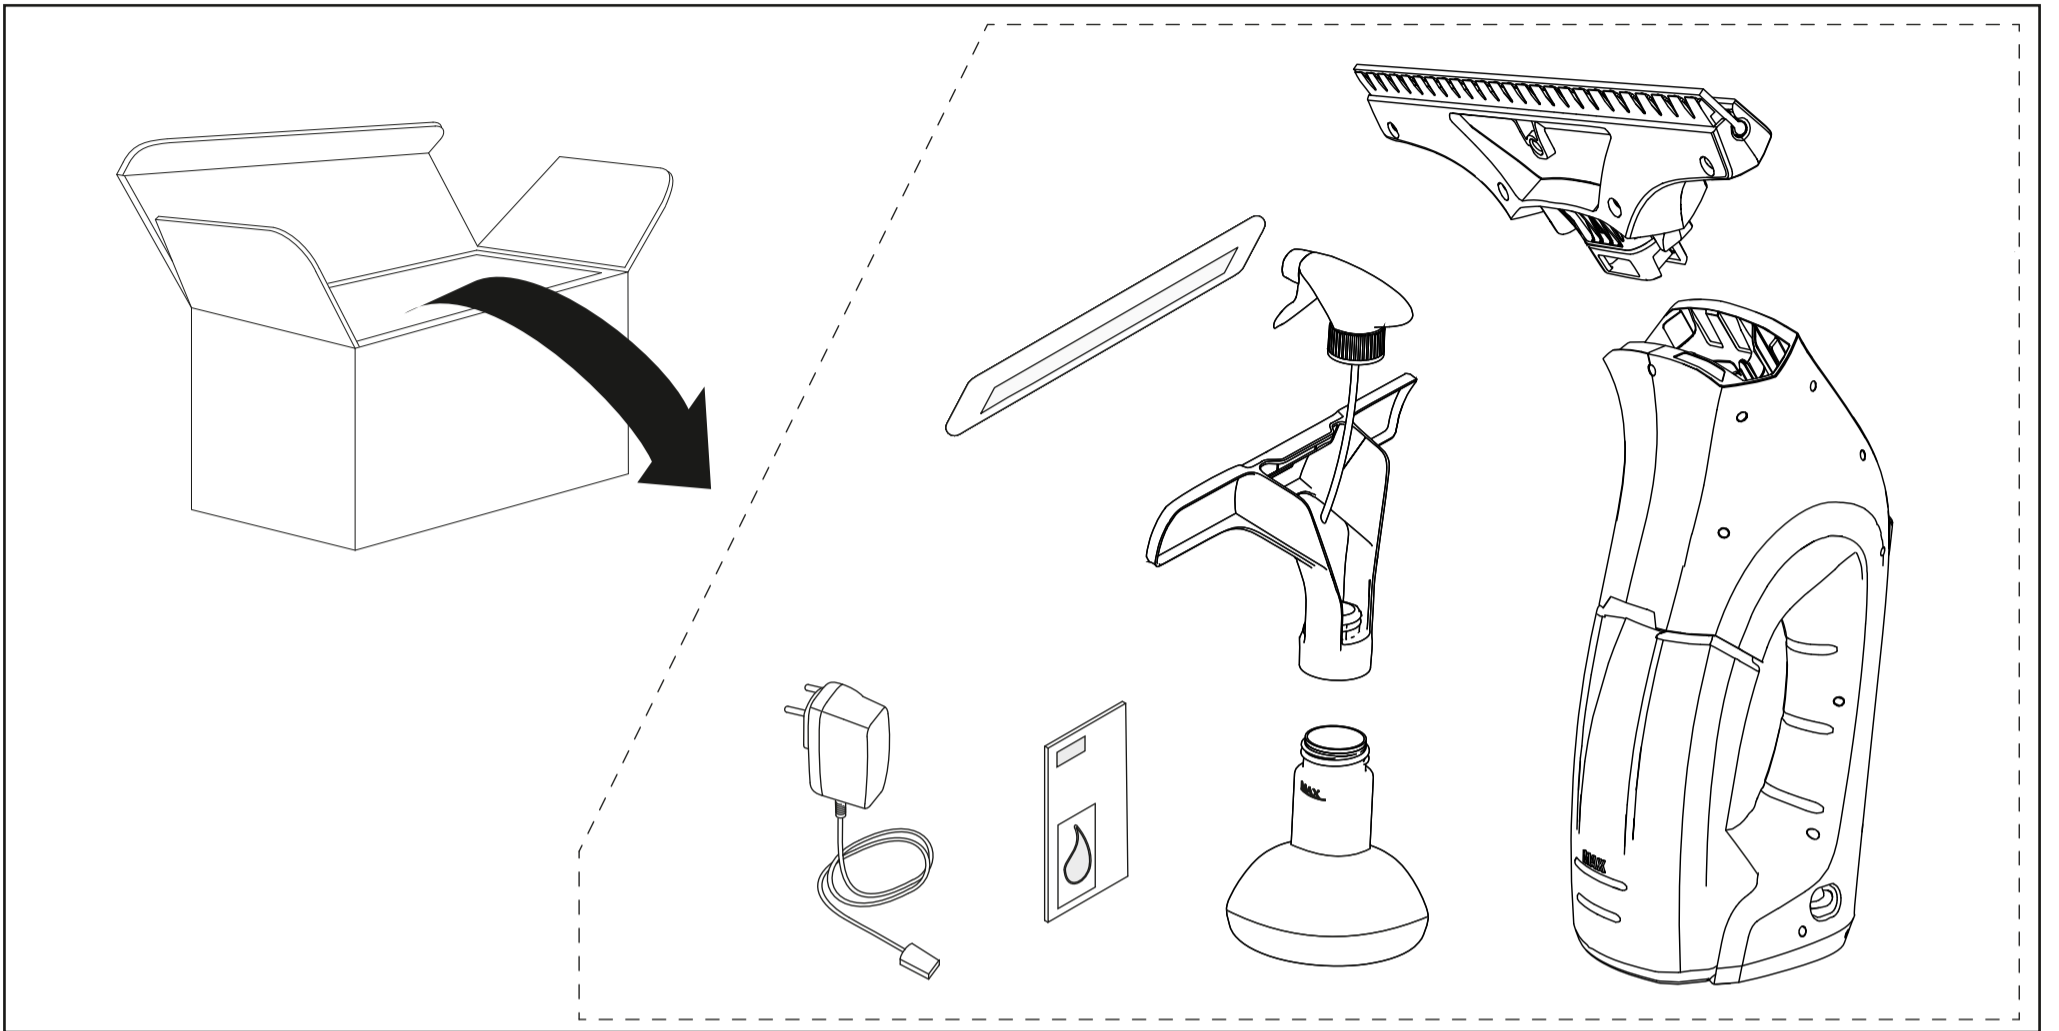

WV 1 Plus

<p>Li-Ion</p>	<p>3,6 V</p> <p>3,7 V</p>		<p>IPX4</p>		<p>0,5 kg</p>
<p>nom</p>	<p>10 W</p>		<p>100 ml</p>		<p>100 min</p>
	<p>5,5 V</p> <p>600 mA</p>		<p>51 db(A)</p>		<p>25 min</p>