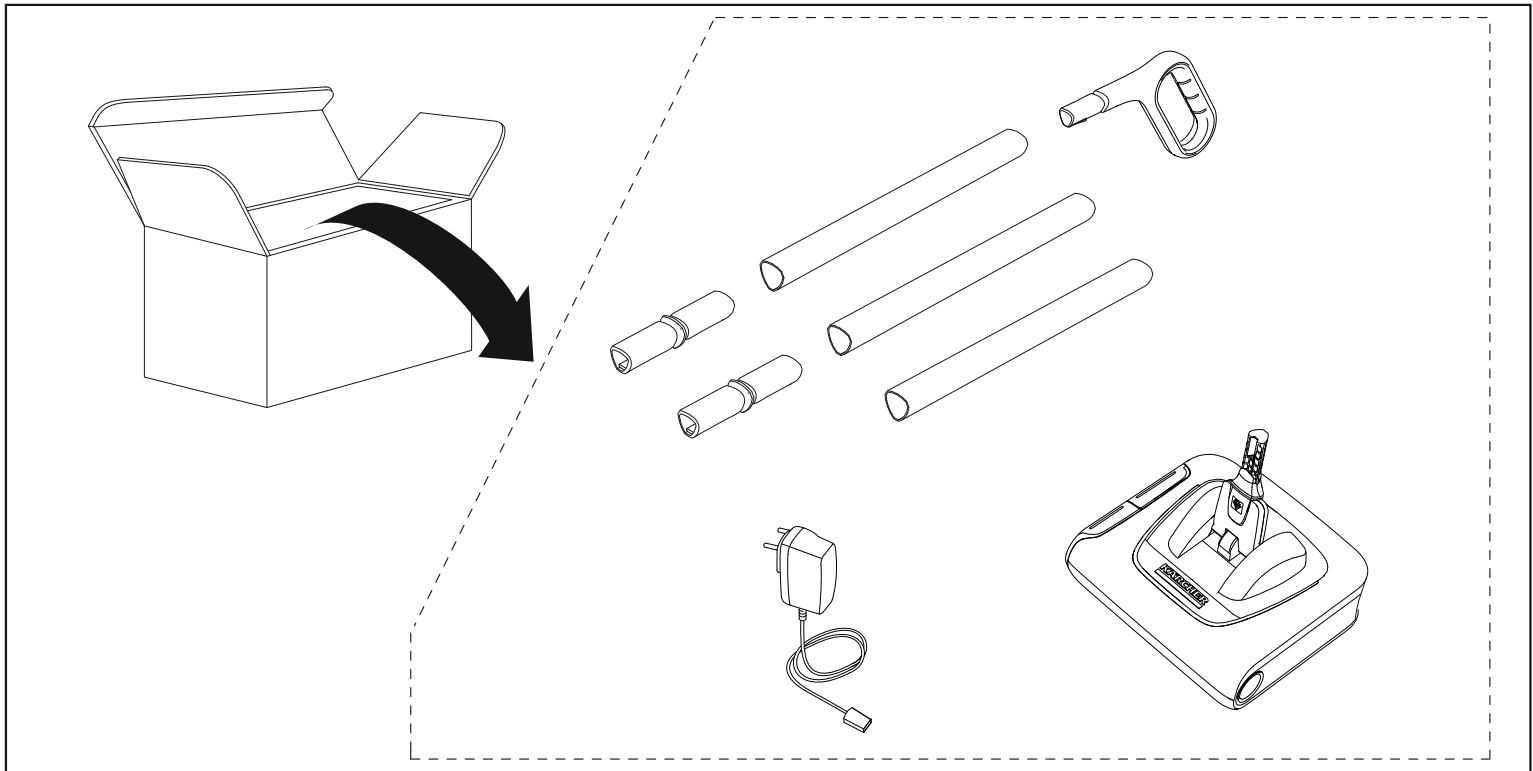

1. En Operación: 3,8268 Wh

2. En Modo de Espera: N/A

Modelo: KB 5

KB 5

	3,6 V		370 ml		180 min
	20 W		55 db(A)		20/30 min
	V 5,5 mA 600		1,2 kg		