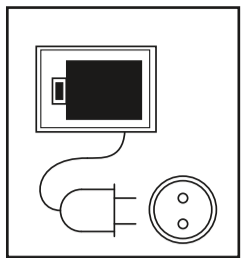

## WV 2 Plus Multi Limited Edition

<p>Li-Ion</p>	<p>3,6 V</p> <p>3,7 V</p>		<p>IPX4</p>		<p>0,6 kg</p>
<p>nom</p>	<p>10 W</p>		<p>100 ml</p>		<p>230 min</p>
	<p>5,5 V</p> <p>600 mA</p>		<p>50 db(A)</p>		<p>35 min</p>