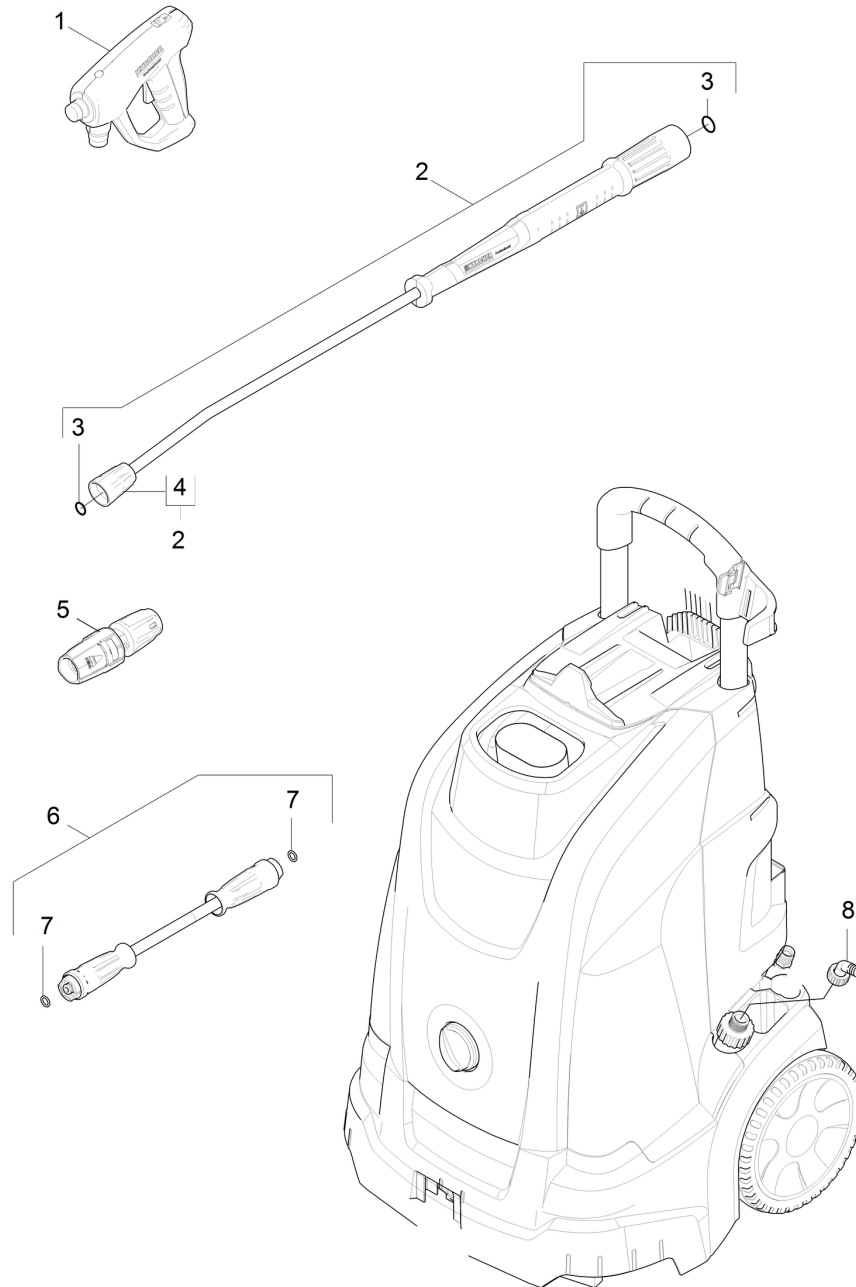

# 1030 Krótka lista części zamiennych (1.064-908.3)

Professional \ Myjka wysokociśnieniowa woda gorąca \ Silnik elektryczny \ HDS 5/13 U \*EU Urz. wysokociśnieniowe \ Krótka lista części zamiennych

## 1030 Krótka lista części zamiennych (1.064-908.3)

Professional \ Myjka wysokociśnieniowa woda gorąca \ Silnik elektryczny \ HDS 5/13 U \*EU Urz. wysokociśnieniowe \ Krótka lista części zamiennych

**KÄRCHER**

POS	Nr art.	Opis	Ilość	Jednostka
1	4.118-005.0	EASY!Force Advanced	1.000	ST
2	4.112-006.0	Lanca TR 840 mm	1.000	ST
3	2.880-001.0	Zestaw części zamiennych uszczelki TR	2.000	ST
4	4.112-011.0	Czesc zabezpieczajaca TR tylko do wymian	1.000	ST
5	4.117-029.0	Dysza potrójna TR 034	1.000	ST
6	6.110-034.0	Przewod węzowy TR DN6 25MPa 10m	1.000	ST
7	2.880-154.0	Zestaw O-Ringów	1.000	ST
8	6.362-078.0	O-Ring 13,3x2,4	1.000	ST
8	5.310-062.0	Nakrętka	1.000	ST
8	5.443-285.0	Złączka węża	1.000	ST