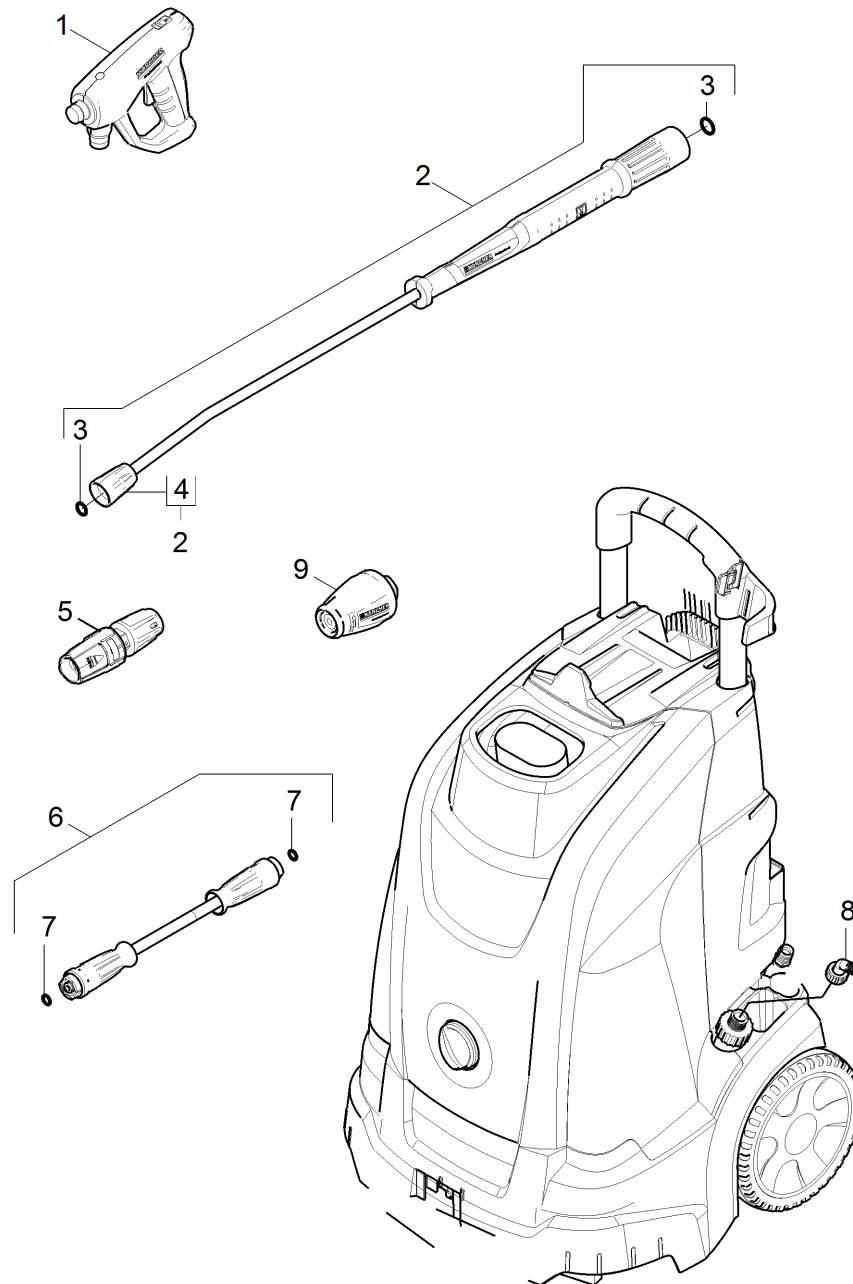

1030 Krótka lista części zamiennych (1.064-916.3)

Professional \ Myjka wysokociśnieniowa woda gorąca \ Silnik elektryczny \ HDS 5/15 U Plus *EU \ Krótka lista części zamiennych

1030 Krótka lista części zamiennych (1.064-916.3)

Professional \ Myjka wysokociśnieniowa woda gorąca \ Silnik elektryczny \ HDS 5/15 U Plus *EU \ Krótka lista części zamiennych

KÄRCHER

POS	Nr art.	Opis	Ilość	Jednostka
1	4.118-005.0	EASY!Force Advanced	1.000	ST
2	4.112-006.0	Lanca TR 840 mm	1.000	ST
3	2.880-001.0	Zestaw części zamiennych uszczelki TR	2.000	ST
4	4.112-011.0	Czesc zabezpieczajaca TR tylko do wymian	1.000	ST
5	4.117-024.0	Dysza potrójna TR 028	1.000	ST
6	6.110-034.0	Przewod węzowy TR DN6 25MPa 10m	1.000	ST
7	2.880-154.0	Zestaw O-Ringów	1.000	ST
8	6.362-078.0	O-Ring 13,3x2,4	1.000	ST
8	5.443-285.0	Złączka węża	1.000	ST
8	5.310-062.0	Nakrętka	1.000	ST
9	4.114-040.0	Dysza rotacyjna TR 035 Prof.	1.000	ST