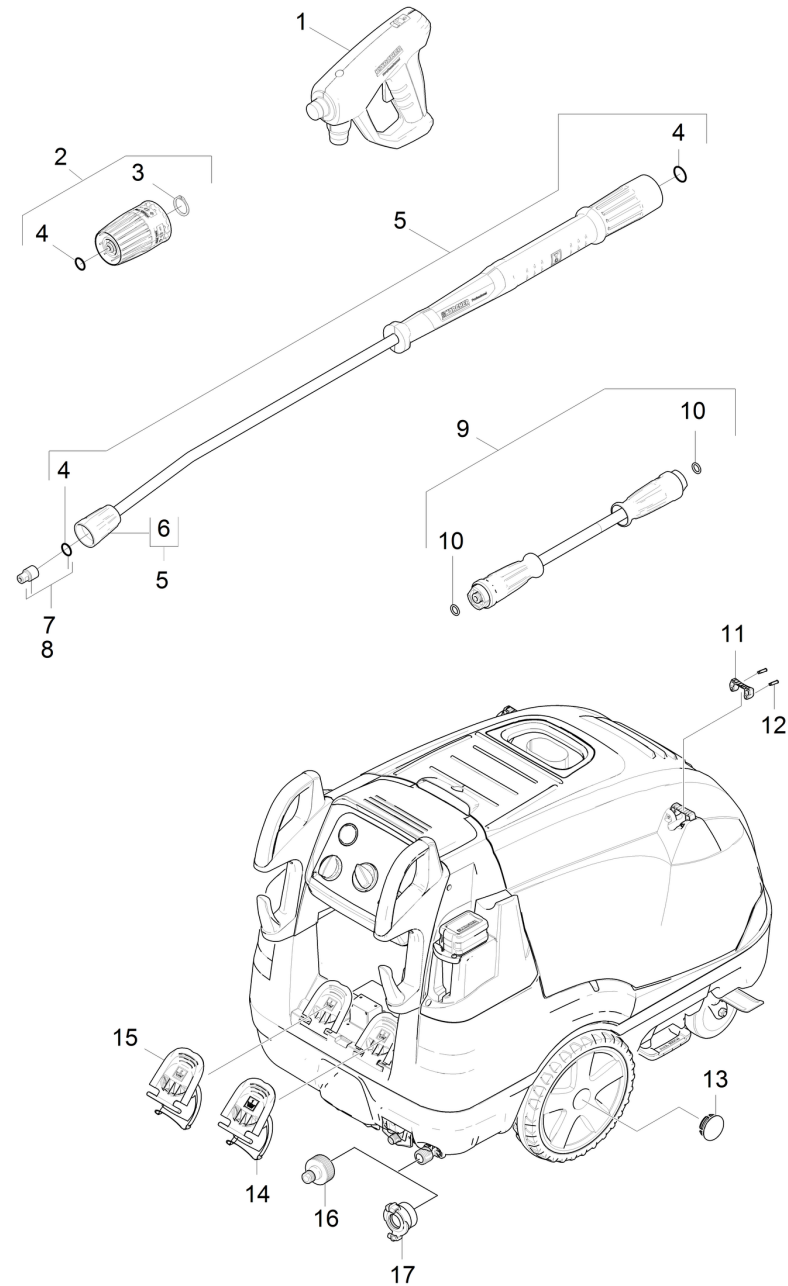

1030 Krótka lista części zamiennych (1.071-900.3)

Professional \ Myjka wysokociśnieniowa woda gorąca \ Silnik elektryczny \ HDS 10/20-4 M *EU-I \ Krótka lista części zamiennych

1030 Krótka lista części zamiennych (1.071-900.3)

Professional \ Myjka wysokociśnieniowa woda gorąca \ Silnik elektryczny \ HDS 10/20-4 M *EU-I \ Krótka lista części zamiennych

KÄRCHER

POS	Nr art.	Opis	Ilość	Jednostka
1	4.118-005.0	EASY!Force Advanced	1.000	ST
2	4.118-008.0	Pokrętko regulacyjne TR 416L	1.000	ST
3	7.343-069.0	Pierścień zabezpieczający 25x1,2-1.4122	1.000	ST
4	2.880-001.0	Zestaw części zamiennych uszczelki TR	3.000	ST
5	4.112-000.0	Lanca TR 1050 mm	1.000	ST
6	4.112-011.0	Czesc zabezpieczająca TR tylko do wymian	1.000	ST
7	2.113-011.0	Dysza power TR 25054	1.000	ST
8	2.114-006.0	Dysza parowa TR 40070	1.000	ST
9	6.110-038.0	Przewod węzowy TR DN8 40MPa 10m	1.000	ST
10	2.880-154.0	Zestaw O-Ringów	1.000	ST
11	5.424-162.0	Mocowanie lanca	1.000	ST
12	5.314-143.0	Kołek do mocowania uchwytu na lancę	2.000	ST
13	2.889-086.0	Zestaw nakładka kola	2.000	ST
14	5.064-231.0	Pokrywa sr. chem. 2	1.000	ST
15	5.064-221.0	Pokrywa sr. chem. 1	1.000	ST
16	2.640-492.0	Zestaw przyłącze wody 1 "	1.000	ST
17	6.388-458.0	Złącze Geka z gwintem wew.	1.000	ST