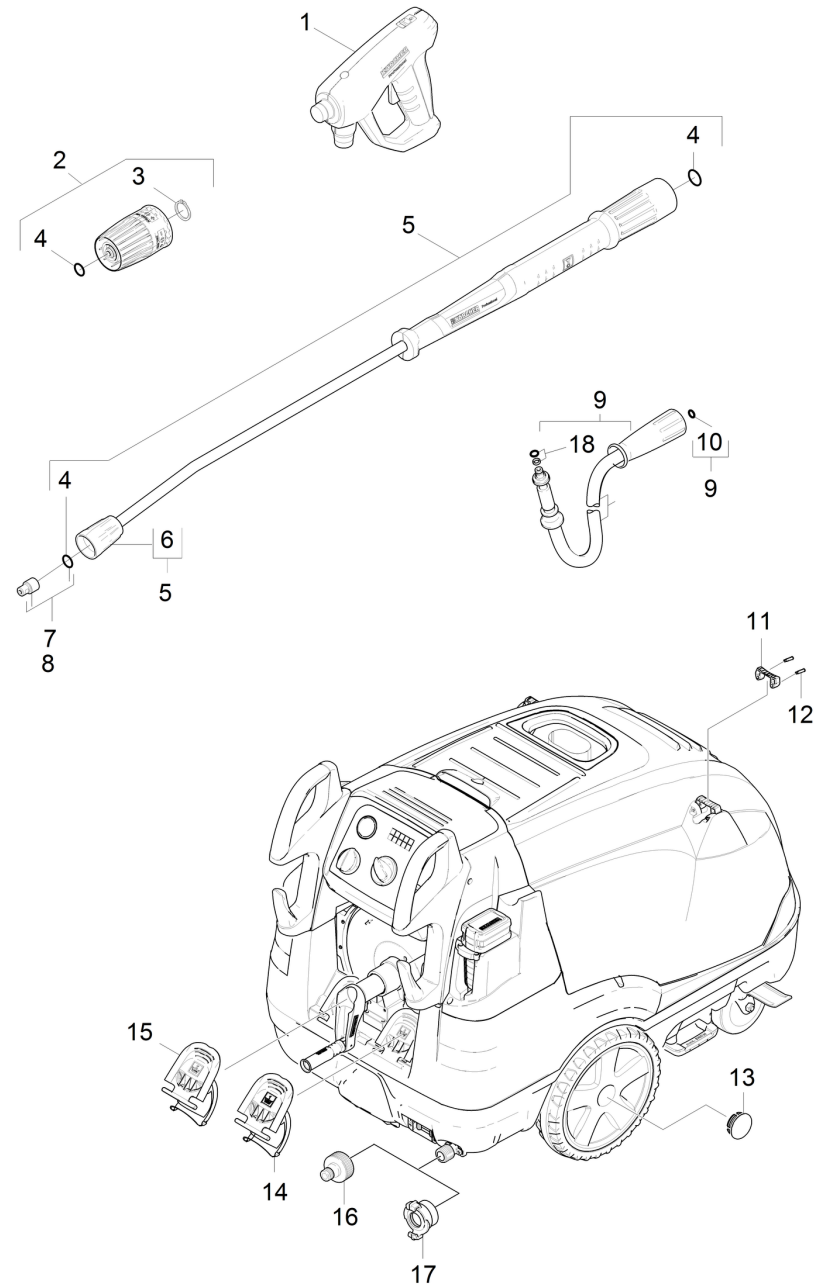

1030 Krótka lista części zamiennych (1.071-925.3)

Professional \ Myjka wysokociśnieniowa woda gorąca \ Silnik elektryczny \ HDS 12/18-4 SX EU-I \ Krótka lista części zamiennych

1030 Krótka lista części zamiennych (1.071-925.3)

Professional \ Myjka wysokociśnieniowa woda gorąca \ Silnik elektryczny \ HDS 12/18-4 SX EU-I \ Krótka lista części zamiennych

KÄRCHER

POS	Nr art.	Opis	Ilość	Jednostka
1	4.118-005.0	EASY!Force Advanced	1.000	ST
2	4.118-009.0	Pokrętko regulacyjne TR 700L	1.000	ST
3	7.343-069.0	Pierścień zabezpieczający 25x1,2-1.4122	1.000	ST
4	2.880-001.0	Zestaw części zamiennych uszczelki TR	3.000	ST
5	4.112-000.0	Lanca TR 1050 mm	1.000	ST
6	4.112-011.0	Czesc zabezpieczająca TR tylko do wymian	1.000	ST
7	2.113-028.0	Dysza power TR 25070	1.000	ST
8	2.114-009.0	Dysza parowa TR 40085	1.000	ST
9	6.110-028.0	Przewod węzowy TR obrotowy DN8 40MPa 20m	1.000	ST
10	2.880-154.0	Zestaw O-Ringów	1.000	ST
11	5.424-162.0	Mocowanie lanca	1.000	ST
12	5.314-143.0	Kołek do mocowania uchwytu na lancę	2.000	ST
13	2.889-086.0	Zestaw nakładka kola	2.000	ST
14	5.064-231.0	Pokrywa sr. chem. 2	1.000	ST
15	5.064-221.0	Pokrywa sr. chem. 1	1.000	ST
16	2.640-492.0	Zestaw przyłącze wody 1 "	1.000	ST
17	6.388-458.0	Złącze Geka z gwintem wew.	1.000	ST
18	4.363-691.0	O-Ring kpl. -tylko do wymiany	1.000	ST