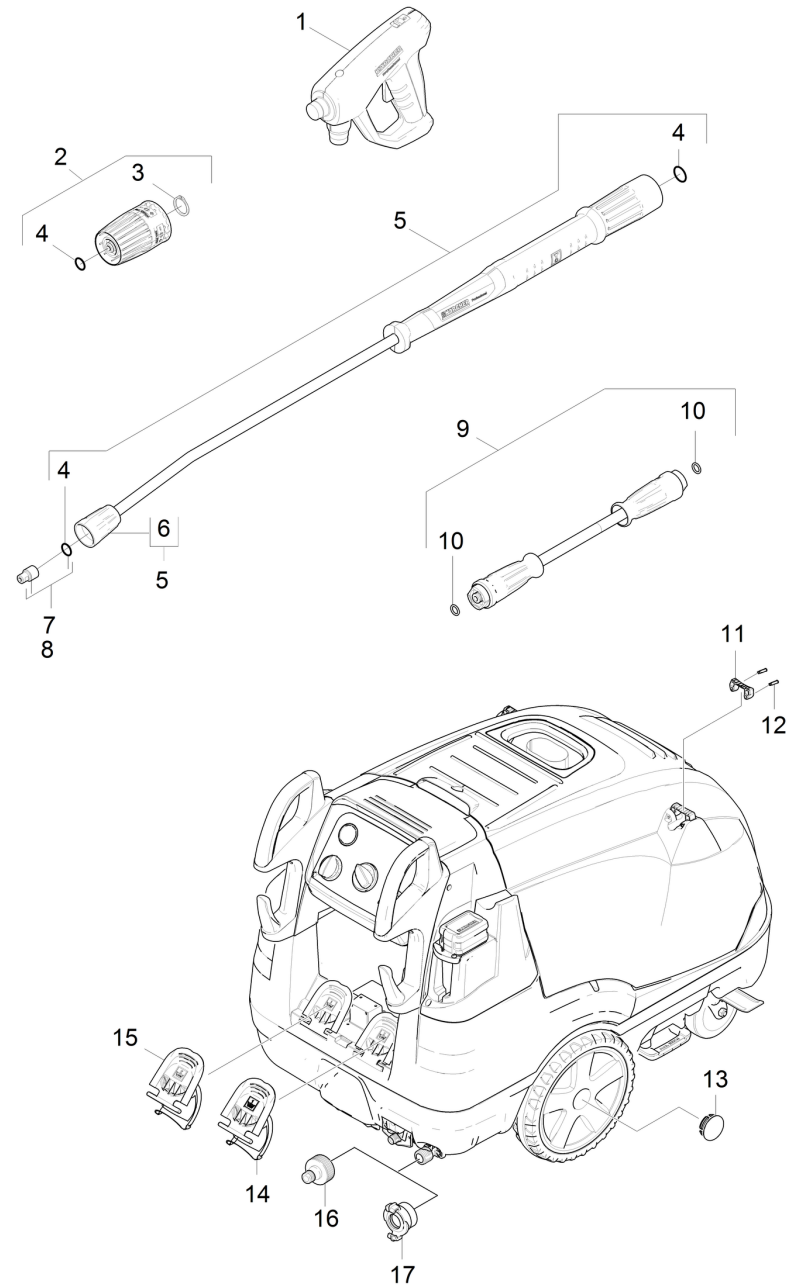

1030 Krótka lista części zamiennych (1.077-908.3)

Professional \ Myjka wysokociśnieniowa woda gorąca \ Silnik elektryczny \ HDS 8/18-4 M *EU-I \ Krótka lista części zamiennych

1030 Krótka lista części zamiennych (1.077-908.3)

Professional \ Myjka wysokociśnieniowa woda gorąca \ Silnik elektryczny \ HDS 8/18-4 M *EU-I \ Krótka lista części zamiennych

KÄRCHER

POS	Nr art.	Opis	Ilość	Jednostka
1	4.118-005.0	EASY!Force Advanced	1.000	ST
2	4.118-008.0	Pokrętko regulacyjne TR 416L	1.000	ST
3	7.343-069.0	Pierścień zabezpieczający 25x1,2-1.4122	1.000	ST
4	2.880-001.0	Zestaw części zamiennych uszczelki TR	2.000	ST
5	4.112-000.0	Lanca TR 1050 mm	1.000	ST
6	4.112-011.0	Czesc zabezpieczająca TR tylko do wymian	1.000	ST
7	2.113-008.0	Dysza power TR 25043	1.000	ST
8	2.114-003.0	Dysza parowa TR 40055	1.000	ST
9	6.110-038.0	Przewod węzowy TR DN8 40MPa 10m	1.000	ST
10	2.880-154.0	Zestaw O-Ringów	1.000	ST
11	5.424-162.0	Mocowanie lanca	1.000	ST
12	5.314-143.0	Kołek do mocowania uchwytu na lancę	2.000	ST
13	2.889-086.0	Zestaw nakładka kola	2.000	ST
14	5.064-231.0	Pokrywa sr. chem. 2	1.000	ST
15	5.064-221.0	Pokrywa sr. chem. 1	1.000	ST
16	2.640-492.0	Zestaw przyłącze wody 1 "	1.000	ST
17	6.388-458.0	Złącze Geka z gwintem wew.	1.000	ST