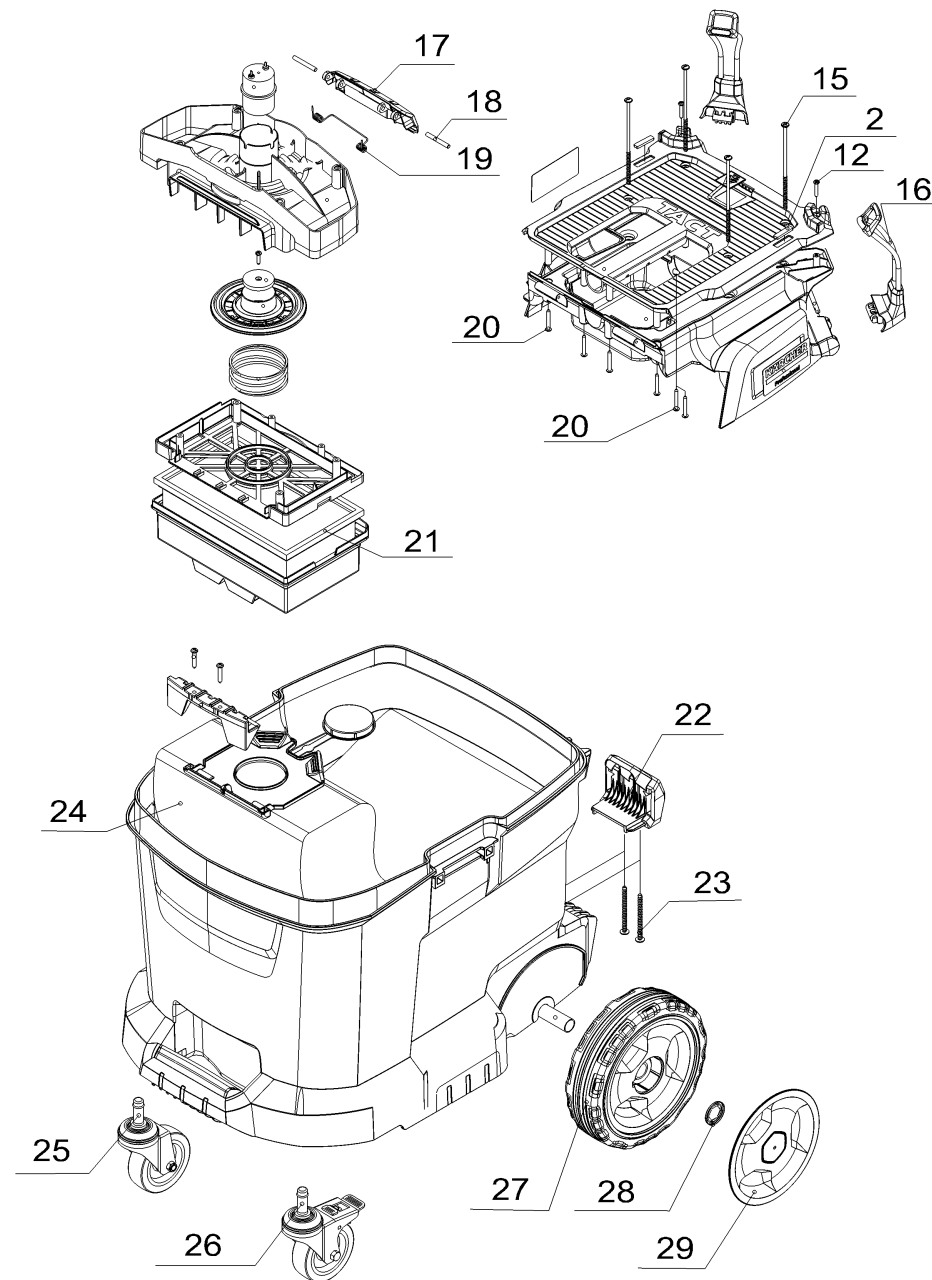

5 Kurz-Ersatzteilliste NT 30/1 Tact Te L * (1.148-211.3)

Professional \ Sauger \ Nasstrockensauger \ NT 30/1 Tact Te L *EU \ Kurz-Ersatzteilliste NT 30/1 Tact Te L *

5 Kurz-Ersatzteilliste NT 30/1 Tact Te L * (1.148-211.3)

Professional \ Sauger \ Nasstrockensauger \ NT 30/1 Tact Te L *EU \ Kurz-Ersatzteilliste NT 30/1 Tact Te L *

5 Kurz-Ersatzteilliste NT 30/1 Tact Te L * (1.148-211.3)

Professional \ Sauger \ Nassstrockensauger \ NT 30/1 Tact Te L *EU \ Kurz-Ersatzteilliste NT 30/1 Tact Te L *

POS	Artikelnr.	Beschreibung	Anzahl	Einheit
1	7.303-171.0	Schraube 5x80 -10.9-R2R (K-In6Rd)	10.000	ST
2	4.070-360.0	Antirutschgummi Set	1.000	ST
3	4.070-345.0	Fixierung Koffer	1.000	ST
4	5.107-004.0	Fuehrungsschraube	2.000	ST
5	7.303-129.0	Schraube 4x16 -10.9-R2R (K-In6Rd)	2.000	ST
6	5.744-001.0	Drehgriff	1.000	ST
7	7.303-206.0	Schraube 3,5x16 -10.9-A2E (In6Rd)	2.000	ST
8	7.303-086.0	Schraube 5x30 -10.9-R2R (K-In6Rd)	7.000	ST
9	5.744-002.0	Drehgriff Drehzahl/Schlauchwahl	1.000	ST
10	7.303-111.0	Schraube 5x50 -10.9-R2R (K-In6Rd)	2.000	ST
11	5.363-187.0	Dichtung Zuluft	1.000	ST
12	7.303-096.0	Schraube 4x22 -ST-10.9-R2R (IN6RD)	6.000	ST
13	5.034-505.0	Buegel Kabel	1.000	ST
14	6.273-018.0	Dichtschnur Gehaeuse Grundplatte	1.000	ST
15	7.303-323.0	Schraube 5x130 -10.9-R2R (In6Rd)	4.000	ST
16	4.071-086.0	Schlauch Haken Set	1.000	ST
17	5.322-157.0	Filterdeckel Verschluss	1.000	ST
18	5.317-231.0	Bolzen Haken	2.000	ST
19	5.333-221.0	Feder	1.000	ST
20	7.303-285.0	Schraube 4x30 -10.9-R2R (K-In6Rd)	6.000	ST
21	6.904-360.0	Flachfilter nur fuer Ersatz Kaerch	1.000	ST
22	5.044-317.0	Halter Bodenduese	1.000	ST
23	7.303-234.0	Schraube 5x60 -10.9-A2K (K-In6Rd)	2.000	ST
24	2.889-154.0	Vlies-Filtertueten 5 Stueck 30 Liter	1.000	ST
25	6.435-894.0	Lenkrolle Ø75	1.000	ST
26	6.435-895.0	Lenkrolle mit Bremse Ø75	1.000	ST
27	5.515-361.0	Rad D180	2.000	ST
28	6.343-168.0	Sicherungsscheibe	2.000	ST
29	5.515-386.0	Radkappe gross RAL 7012	2.000	ST