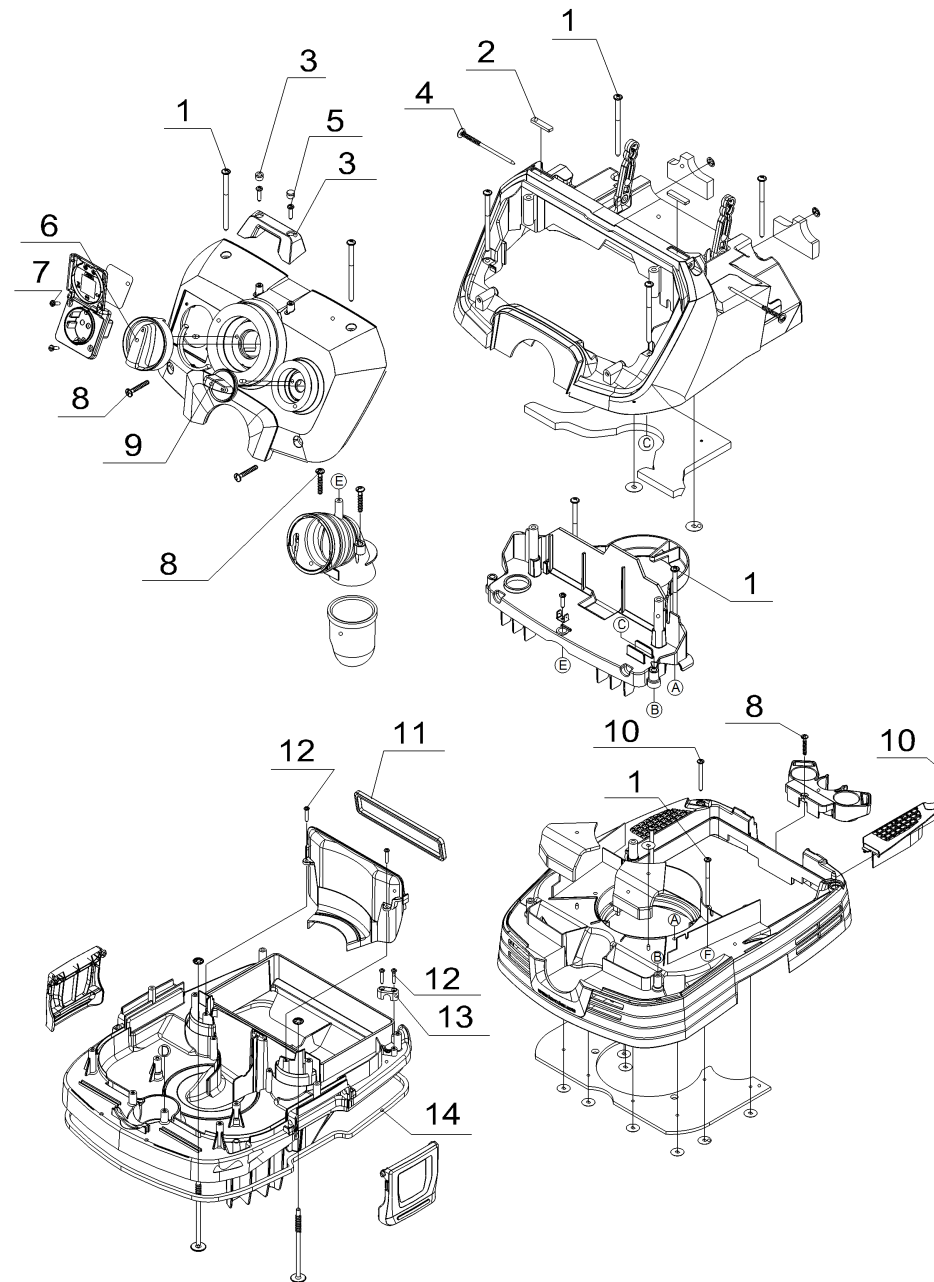

5 Kurz-Ersatzteilliste NT 30/1 Tact Te L * (1.148-211.3)

Professional \ Sauger \ Nasstrockensauger \ NT 30/1 Tact Te L *EU \ Kurz-Ersatzteilliste NT 30/1 Tact Te L *

5 Kurz-Ersatzteilliste NT 30/1 Tact Te L * (1.148-211.3)

Professional \ Sauger \ Nasstrockensauger \ NT 30/1 Tact Te L *EU \ Kurz-Ersatzteilliste NT 30/1 Tact Te L *

5 Kurz-Ersatzteilliste NT 30/1 Tact Te L * (1.148-211.3)

Professional \ Sauger \ Nassstrockensauger \ NT 30/1 Tact Te L *EU \ Kurz-Ersatzteilliste NT 30/1 Tact Te L *

POS	Artikelnr.	Beschreibung	Anzahl	Einheit
1	7.303-171.0	Schraube 5x80 -10.9-R2R (K-In6Rd)	10.000	ST
2	4.070-360.0	Antirutschgummi Set	1.000	ST
3	4.070-345.0	Fixierung Koffer	1.000	ST
4	5.107-004.0	Fuehrungsschraube	2.000	ST
5	7.303-129.0	Schraube 4x16 -10.9-R2R (K-In6Rd)	2.000	ST
6	5.744-001.0	Drehgriff	1.000	ST
7	7.303-206.0	Schraube 3,5x16 -10.9-A2E (In6Rd)	2.000	ST
8	7.303-086.0	Schraube 5x30 -10.9-R2R (K-In6Rd)	7.000	ST
9	5.744-002.0	Drehgriff Drehzahl/Schlauchwahl	1.000	ST
10	7.303-111.0	Schraube 5x50 -10.9-R2R (K-In6Rd)	2.000	ST
11	5.363-187.0	Dichtung Zuluft	1.000	ST
12	7.303-096.0	Schraube 4x22 -ST-10.9-R2R (IN6RD)	6.000	ST
13	5.034-505.0	Buegel Kabel	1.000	ST
14	6.273-018.0	Dichtschnur Gehaeuse Grundplatte	1.000	ST
15	7.303-323.0	Schraube 5x130 -10.9-R2R (In6Rd)	4.000	ST
16	4.071-086.0	Schlauch Haken Set	1.000	ST
17	5.322-157.0	Filterdeckel Verschluss	1.000	ST
18	5.317-231.0	Bolzen Haken	2.000	ST
19	5.333-221.0	Feder	1.000	ST
20	7.303-285.0	Schraube 4x30 -10.9-R2R (K-In6Rd)	6.000	ST
21	6.904-360.0	Flachfilter nur fuer Ersatz Kaerch	1.000	ST
22	5.044-317.0	Halter Bodenduese	1.000	ST
23	7.303-234.0	Schraube 5x60 -10.9-A2K (K-In6Rd)	2.000	ST
24	2.889-154.0	Vlies-Filtertueten 5 Stueck 30 Liter	1.000	ST
25	6.435-894.0	Lenkrolle Ø75	1.000	ST
26	6.435-895.0	Lenkrolle mit Bremse Ø75	1.000	ST
27	5.515-361.0	Rad D180	2.000	ST
28	6.343-168.0	Sicherungsscheibe	2.000	ST
29	5.515-386.0	Radkappe gross RAL 7012	2.000	ST