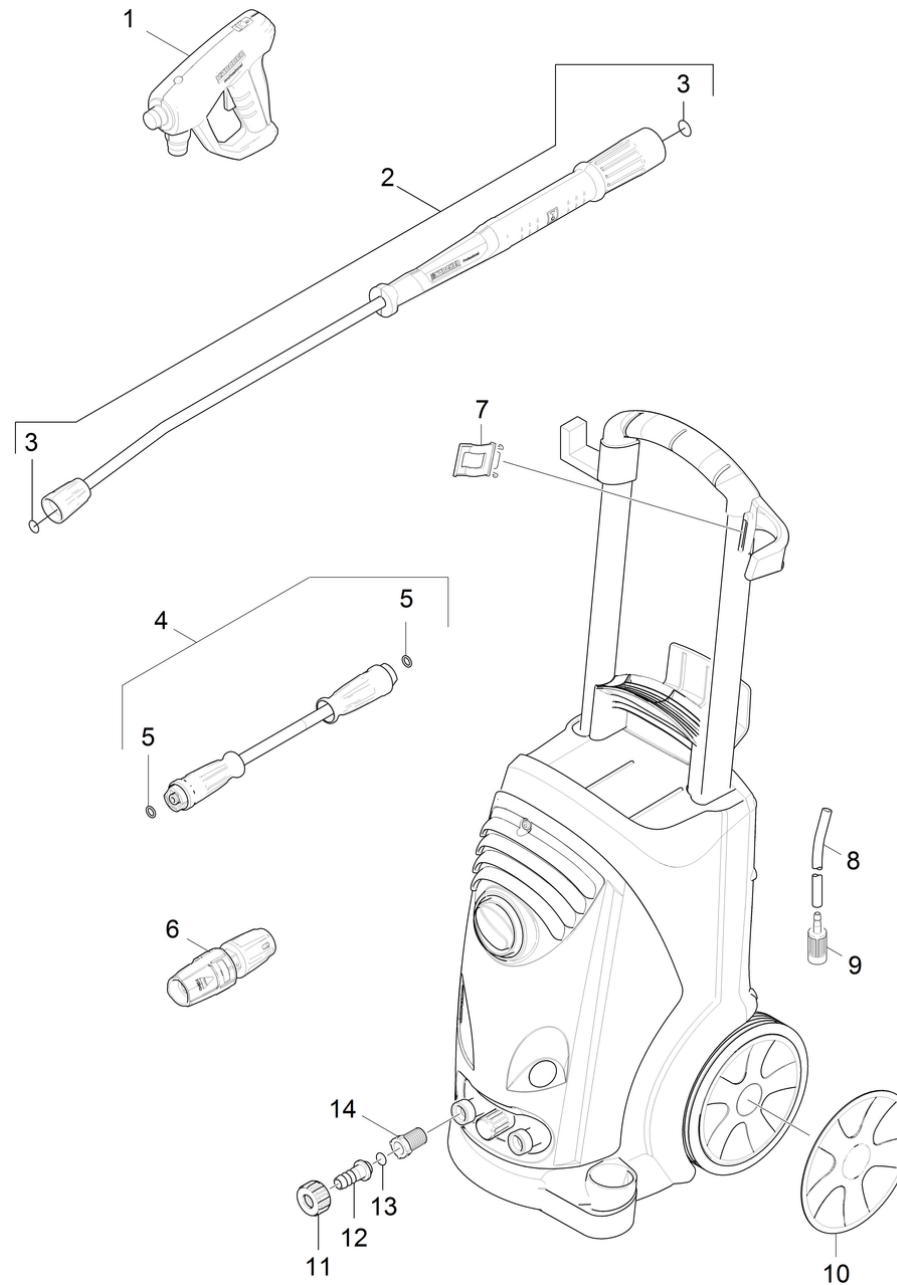

# 1020 Krótka lista części zamiennych (1.150-900.3)

Professional \ Myjka wysokociśnieniowa woda zimna \ Silnik elektryczny \ HD 6/12-4 C \*EU \ Krótka lista części zamiennych

## 1020 Krótka lista części zamiennych (1.150-900.3)

Professional \ Myjka wysokociśnieniowa woda zimna \ Silnik elektryczny \ HD 6/12-4 C \*EU \ Krótka lista części zamiennych

**KÄRCHER**

POS	Nr art.	Opis	Ilość	Jednostka	Tekst w stopce
1	4.118-005.0	EASY!Force Advanced	1.000	ST	
2	4.112-006.0	Lanca TR 840 mm	1.000	ST	
3	2.880-001.0	Zestaw części zamiennych uszczelki TR	1.000	ST	
4	6.110-034.0	Przewod węzowy TR DN6 25MPa 10m	1.000	ST	
5	2.880-154.0	Zestaw O-Ringów	1.000	ST	
6	4.117-035.0	Dysza potrójna TR 043	1.000	ST	
7	5.044-216.0	Uchwyt	1.000	ST	
8	6.388-216.0	Wąż DN 5	1.000	M	ZAMÓWIC JAKO ARTYKULY Z METRA
9	5.731-652.0	Filtr z obciążeniem	1.000	ST	
10	4.515-323.0	Zestaw części zamiennych kołpak koła baz	1.000	ST	
11	5.310-065.0	Nakrętka	1.000	ST	
12	5.443-229.0	Złączka węża	1.000	ST	
13	6.362-078.0	O-Ring 13,3x2,4	1.000	ST	
14	6.414-252.0	Sitko	1.000	ST	