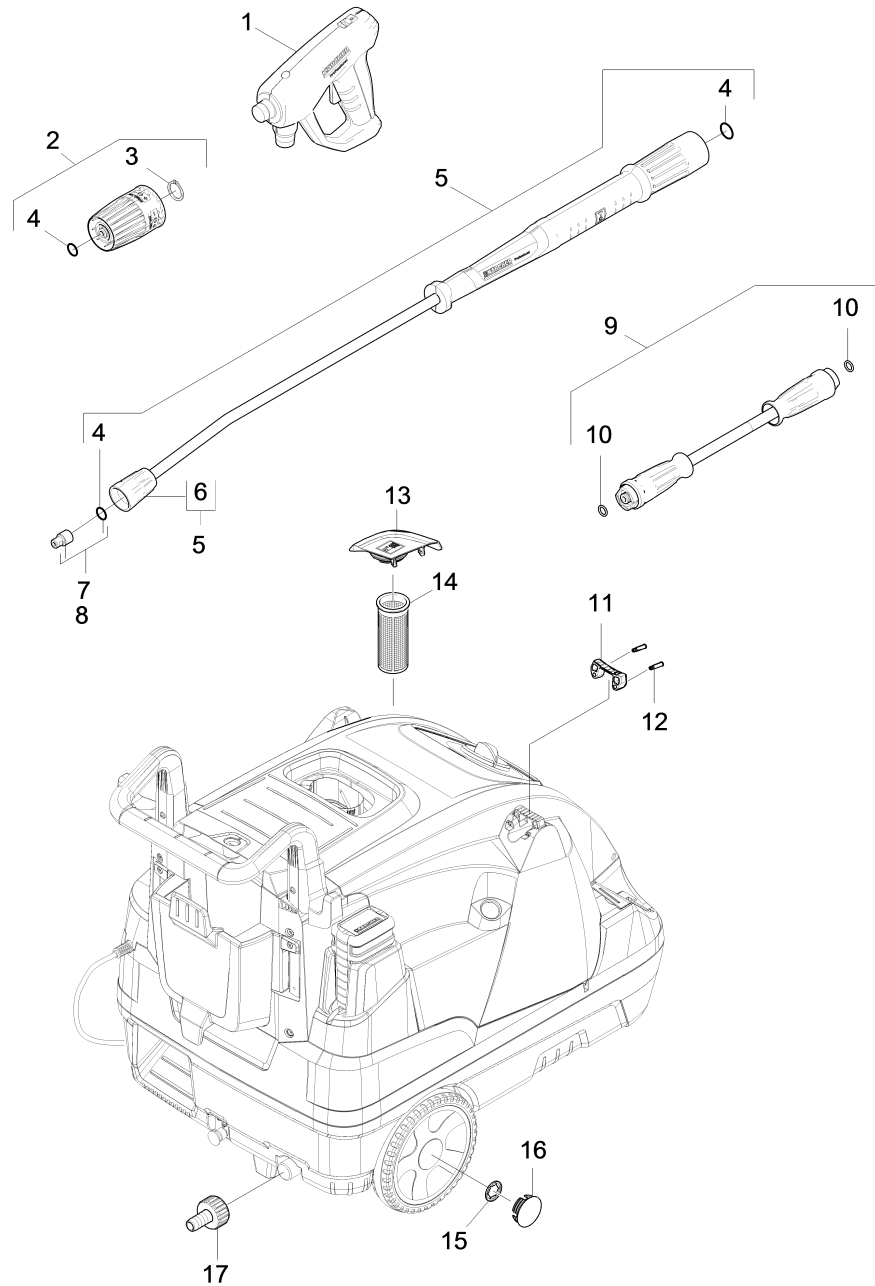

1030 Krótka lista części zamiennych (1.173-900.3)

Professional \ Myjka wysokociśnieniowa woda gorąca \ Silnik elektryczny \ HDS 7/16 C *EU-I \ Krótka lista części zamiennych

1030 Krótka lista części zamiennych (1.173-900.3)

Professional \ Myjka wysokociśnieniowa woda gorąca \ Silnik elektryczny \ HDS 7/16 C *EU-I \ Krótka lista części zamiennych

KÄRCHER

POS	Nr art.	Opis	Ilość	Jednostka
1	4.118-005.0	EASY!Force Advanced	1.000	ST
2	4.118-009.0	Pokrętko regulacyjne TR 700L	1.000	ST
3	7.343-069.0	Pierścień zabezpieczający 25x1,2-1.4122	1.000	ST
4	2.880-001.0	Zestaw części zamiennych uszczelki TR	3.000	ST
5	4.112-000.0	Lanca TR 1050 mm	1.000	ST
6	4.112-011.0	Czesc zabezpieczająca TR tylko do wymian	1.000	ST
7	2.113-021.0	Dysza power TR 25040	1.000	ST
8	2.114-001.0	Dysza parowa TR 40045	1.000	ST
9	6.110-035.0	Przewod węzowy TR obrotowy DN6 25MPa 10m	1.000	ST
10	2.880-154.0	Zestaw O-Ringów	1.000	ST
11	5.424-162.0	Mocowanie lanca	1.000	ST
12	5.314-143.0	Kołek do mocowania uchwytu na lancę	2.000	ST
13	4.064-021.0	Pokrywa paliwo kompletny	1.000	ST
14	5.731-039.0	Filtr zbiornika paliwa	1.000	ST
15	6.343-162.0	Zapinka -25	2.000	ST
16	2.889-086.0	Zestaw nakładka kola	2.000	ST
17	2.640-492.0	Zestaw przyłącze wody 1 "	1.000	ST