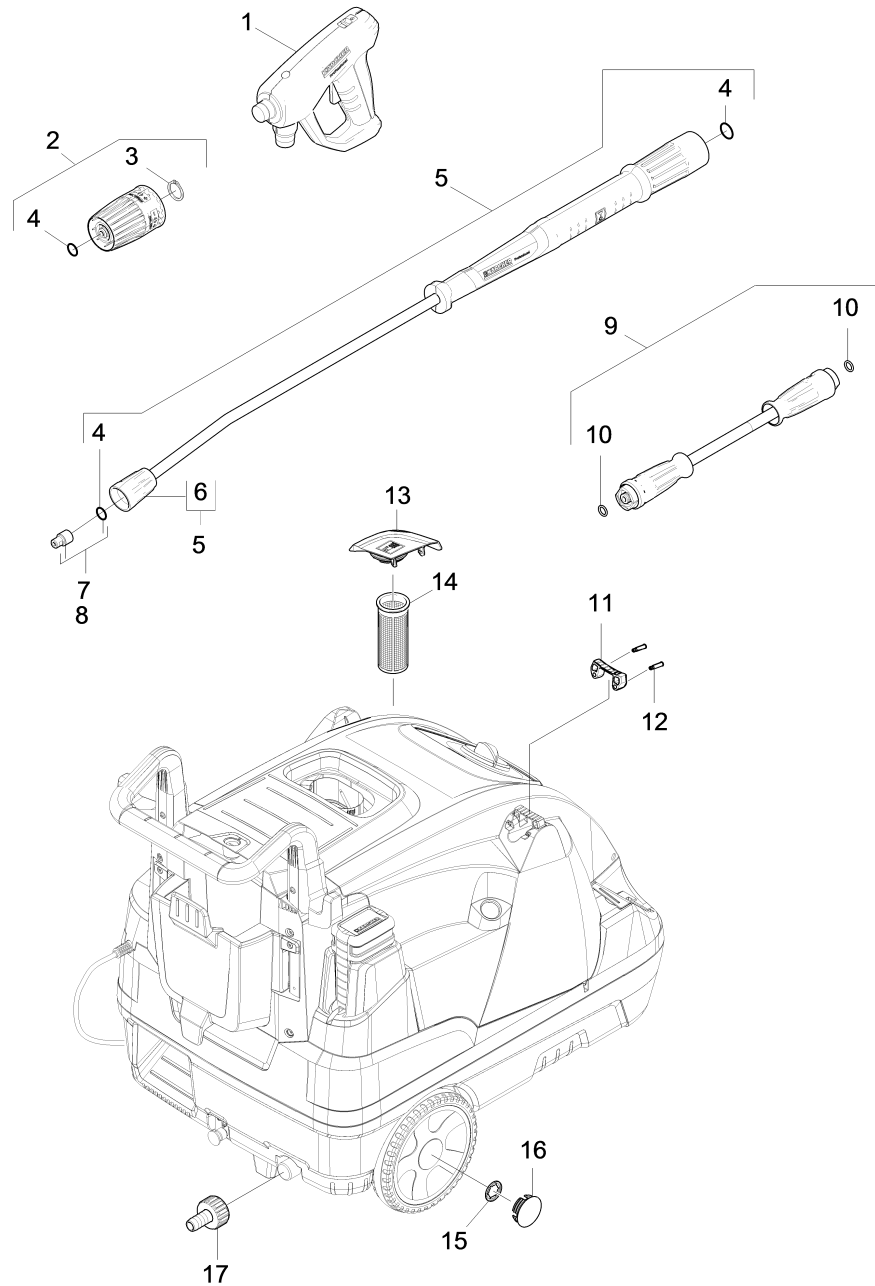

# 1030 Krótka lista części zamiennych (1.174-900.3)

Professional \ Myjka wysokociśnieniowa woda gorąca \ Silnik elektryczny \ HDS 8/18-4 C \*EU-I \ Krótka lista części zamiennych

## 1030 Krótka lista części zamiennych (1.174-900.3)

Professional \ Myjka wysokociśnieniowa woda gorąca \ Silnik elektryczny \ HDS 8/18-4 C \*EU-I \ Krótka lista części zamiennych

**KÄRCHER**

POS	Nr art.	Opis	Ilość	Jednostka
1	4.118-005.0	EASY!Force Advanced	1.000	ST
2	4.118-009.0	Pokrętko regulacyjne TR 700L	1.000	ST
3	7.343-069.0	Pierścień zabezpieczający 25x1,2-1.4122	1.000	ST
4	2.880-001.0	Zestaw części zamiennych uszczelki TR	3.000	ST
5	4.112-000.0	Lanca TR 1050 mm	1.000	ST
6	4.112-011.0	Czesc zabezpieczająca TR tylko do wymian	1.000	ST
7	2.113-008.0	Dysza power TR 25043	1.000	ST
8	2.114-002.0	Dysza parowa TR 40050	1.000	ST
9	6.110-035.0	Przewod węzowy TR obrotowy DN6 25MPa 10m	1.000	ST
10	2.880-154.0	Zestaw O-Ringów	1.000	ST
11	5.424-162.0	Mocowanie lanca	1.000	ST
12	5.314-143.0	Kołek do mocowania uchwytu na lancę	2.000	ST
13	4.064-021.0	Pokrywa paliwo kompletny	1.000	ST
14	5.731-039.0	Filtr zbiornika paliwa	1.000	ST
15	6.343-162.0	Zapinka -25	2.000	ST
16	2.889-086.0	Zestaw nakładka kola	2.000	ST
17	2.640-492.0	Zestaw przyłącze wody 1 "	1.000	ST