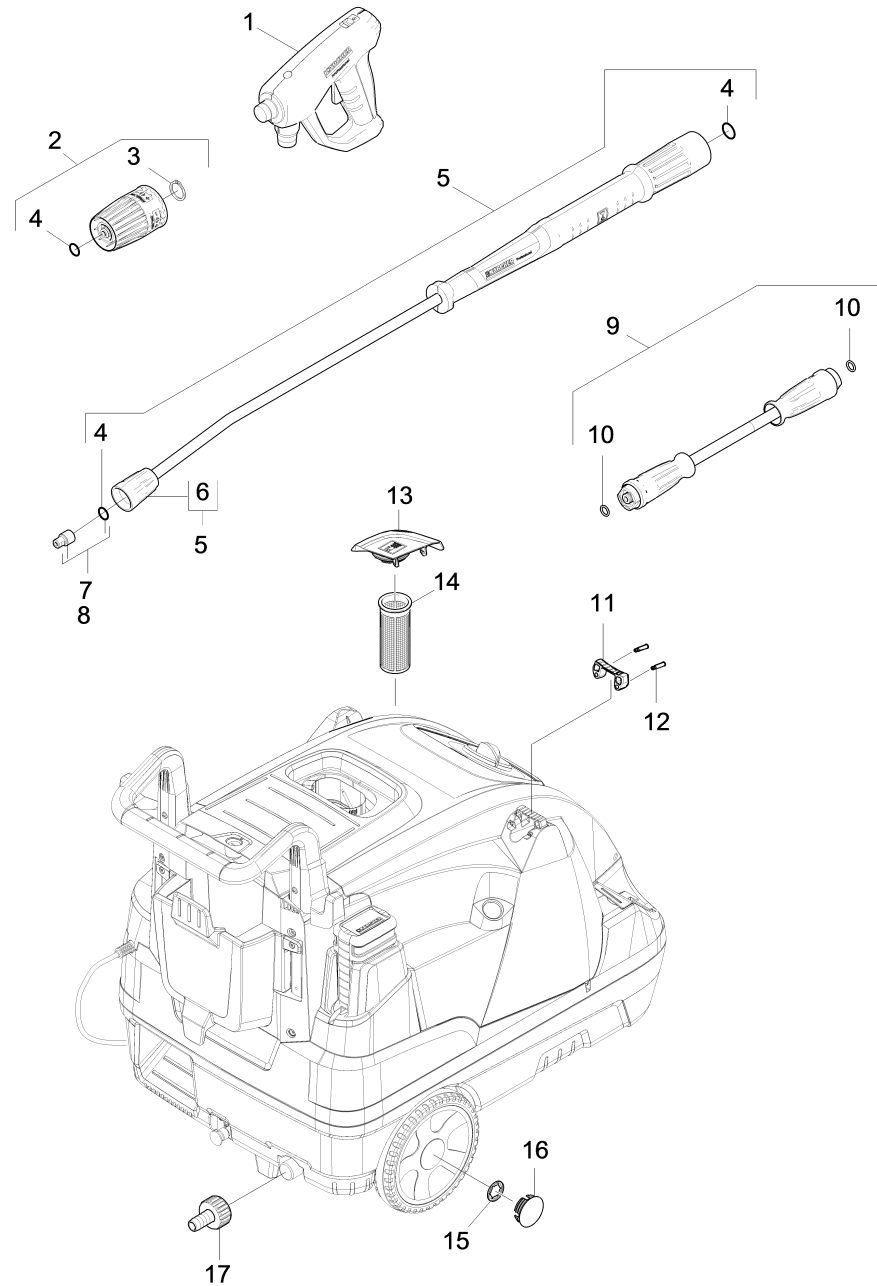

# 1030 Krótka lista części zamiennych (1.174-911.3)

Professional \ Myjka wysokociśnieniowa woda gorąca \ Silnik elektryczny \ HDS 8/17 C \*EU-I \ Krótka lista części zamiennych

## 1030 Krótka lista części zamiennych (1.174-911.3)

Professional \ Myjka wysokociśnieniowa woda gorąca \ Silnik elektryczny \ HDS 8/17 C \*EU-I \ Krótka lista części zamiennych

**KÄRCHER**

POS	Nr art.	Opis	Ilość	Jednostka
1	4.118-005.0	EASY!Force Advanced	1.000	ST
2	4.118-007.0	Pokrętło regulacyjne TR 270L	1.000	ST
3	7.343-069.0	Pierścień zabezpieczający 25x1,2-1.4122	1.000	ST
4	2.880-001.0	Zestaw części zamiennych uszczelki TR	3.000	ST
5	4.112-000.0	Lanca TR 1050 mm	1.000	ST
6	4.112-011.0	Czesc zabezpieczająca TR tylko do wymian	1.000	ST
7	2.113-022.0	Dysza power TR 25045	1.000	ST
8	2.114-002.0	Dysza parowa TR 40050	1.000	ST
9	6.110-035.0	Przewod węzowy TR obrotowy DN6 25MPa 10m	1.000	ST
10	2.880-154.0	Zestaw O-Ringów	1.000	ST
11	5.424-162.0	Mocowanie lanca	1.000	ST
12	5.314-143.0	Kołek do mocowania uchwytu na lancę	2.000	ST
13	4.064-021.0	Pokrywa paliwo kompletny	1.000	ST
14	5.731-039.0	Filtr zbiornika paliwa	1.000	ST
15	6.343-162.0	Zapinka -25	2.000	ST
16	2.889-086.0	Zestaw nakładka kola	2.000	ST
17	2.640-492.0	Zestaw przyłącze wody 1 "	1.000	ST