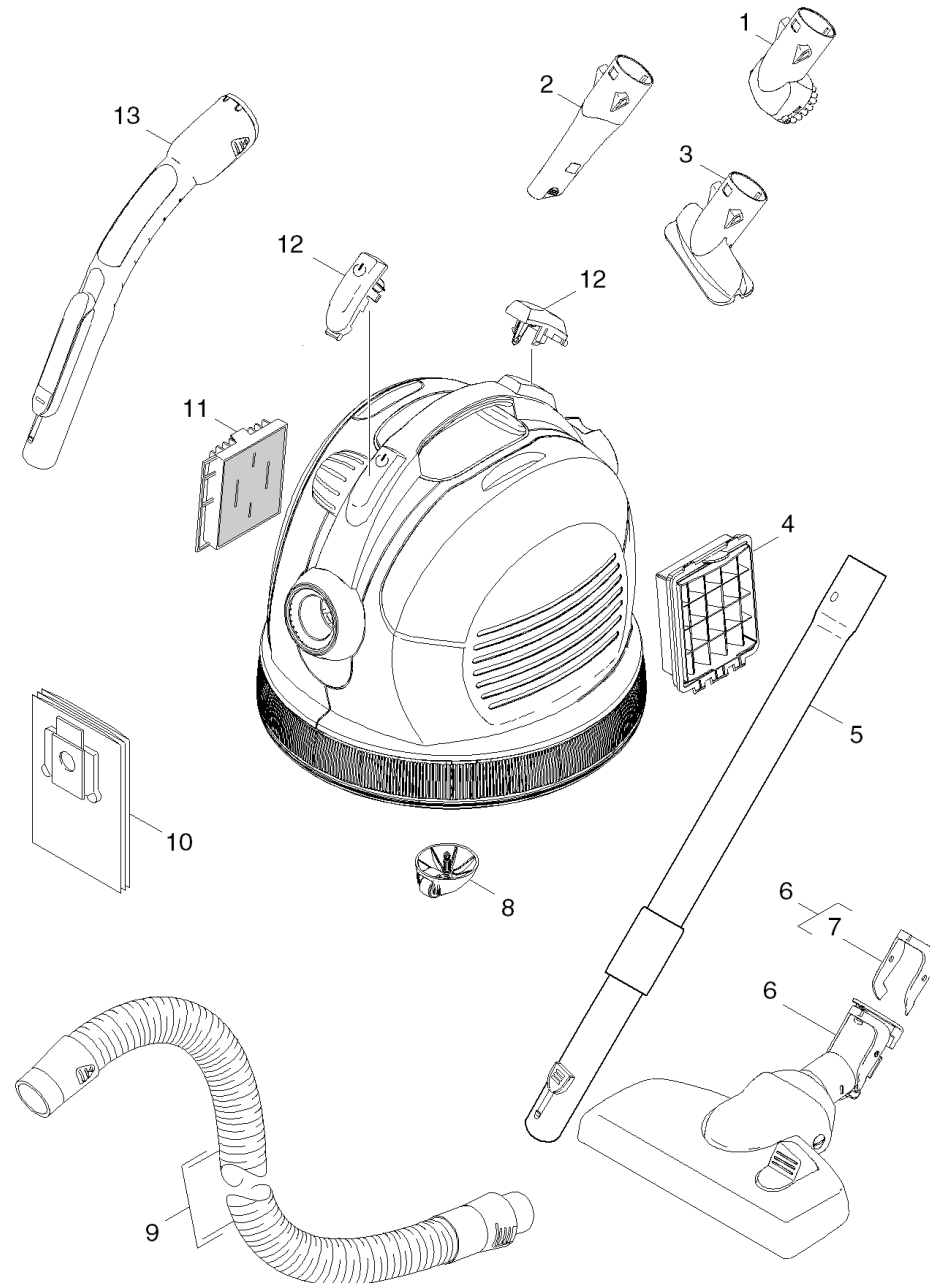

Lista breve de piezas de repuesto (1.195-521.3)

Home and Garden \ Aspiradora \ Aspirador en seco \ VC 6200 *EU \ Lista breve de piezas de repuesto

Lista breve de piezas de repuesto (1.195-521.3)

Home and Garden \ Aspiradora \ Aspirador en seco \ VC 6200 *EU \ Lista breve de piezas de repuesto

KÄRCHER

POS	N.º de artículo	Descripción	Cantidad	Unidad
1	4.195-005.0	Cepillo para muebles para VC	1.000	ST
2	4.195-202.0	Boquilla para juntas telescopio	1.000	ST
3	4.195-004.0	Boquilla para acolchados para VC	1.000	ST
4	6.414-805.0	Filtro Ersatz EPA 12	1.000	ST
5	6.902-066.3	Tubo telescópico completo	1.000	ST
6	4.195-131.0	Boquilla barredora de suelos comfoglide	1.000	ST
7	5.195-233.0	Palanca tubuladura de empalme	1.000	ST
8	4.195-063.0	Rodillo de dirección completo	1.000	ST
9	6.901-058.0	Manguera de aspiración	1.000	ST
10	6.904-329.0	Bolsa de filtro textil para VC (5 un.)	1.000	ST
11	6.414-799.0	Filtro motor para VC	1.000	ST
12	4.195-007.0	Palpador sólo para recambio	2.000	ST