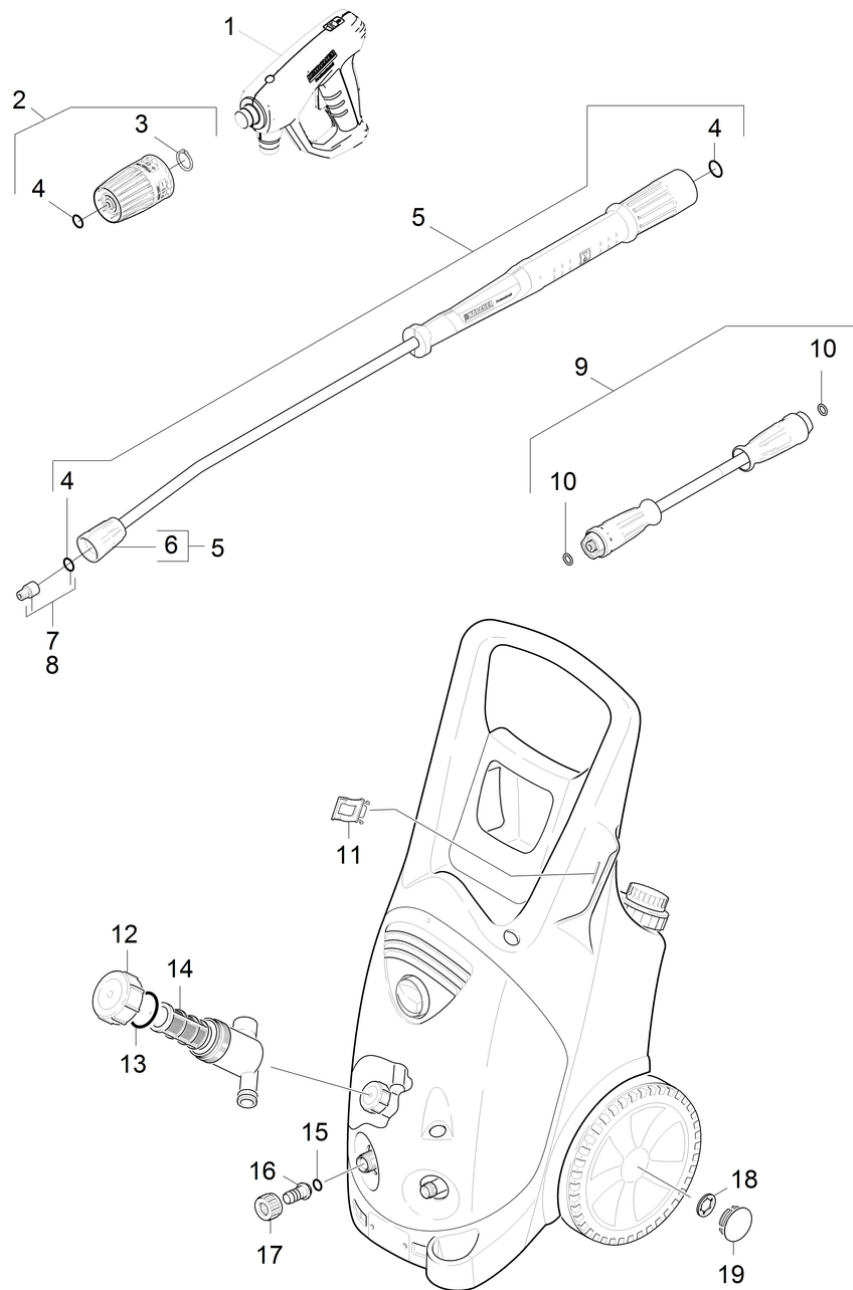

1030 Krótka lista części zamiennych (1.286-902.3)

Professional \ Myjka wysokociśnieniowa woda zimna \ Silnik elektryczny \ HD 10/25-4 S *EU-I \ Krótka lista części zamiennych

1030 Krótka lista części zamiennych (1.286-902.3)

Professional \ Myjka wysokociśnieniowa woda zimna \ Silnik elektryczny \ HD 10/25-4 S *EU-I \ Krótka lista części zamiennych

KÄRCHER

POS	Nr art.	Opis	Ilość	Jednostka
1	4.118-005.0	EASY!Force Advanced	1.000	ST
2	4.118-008.0	Pokrętko regulacyjne TR 416L	1.000	ST
3	7.343-069.0	Pierścień zabezpieczający 25x1,2-1.4122	1.000	ST
4	2.880-001.0	Zestaw części zamiennych uszczelki TR	1.000	ST
5	4.112-000.0	Lanca TR 1050 mm	1.000	ST
6	4.112-011.0	Czesc zabezpieczająca TR tylko do wymian	1.000	ST
7	2.113-009.0	Dysza power TR 25047	1.000	ST
8	2.113-020.0	Dysza środka chem. TR 25250	1.000	ST
9	6.110-031.0	Przewod węzowy TR obrotowy DN8 31,5MPa 1	1.000	ST
10	2.880-154.0	Zestaw O-Ringów	1.000	ST
11	5.044-666.0	Uchwyt lancy	1.000	ST
12	5.064-453.0	Pokrywa szary	1.000	ST
13	5.363-613.0	Uszczelnienie	1.000	ST
14	6.414-681.0	Wkładka filtra	1.000	ST
15	6.362-161.0	O-Ring 19,3 X 2,4	1.000	ST
16	5.443-291.0	Złączka węża	1.000	ST
17	5.310-076.0	Nakrętka	1.000	ST
18	6.343-162.0	Zapinka -25	1.000	ST
19	2.889-086.0	Zestaw nakładka kola	1.000	ST