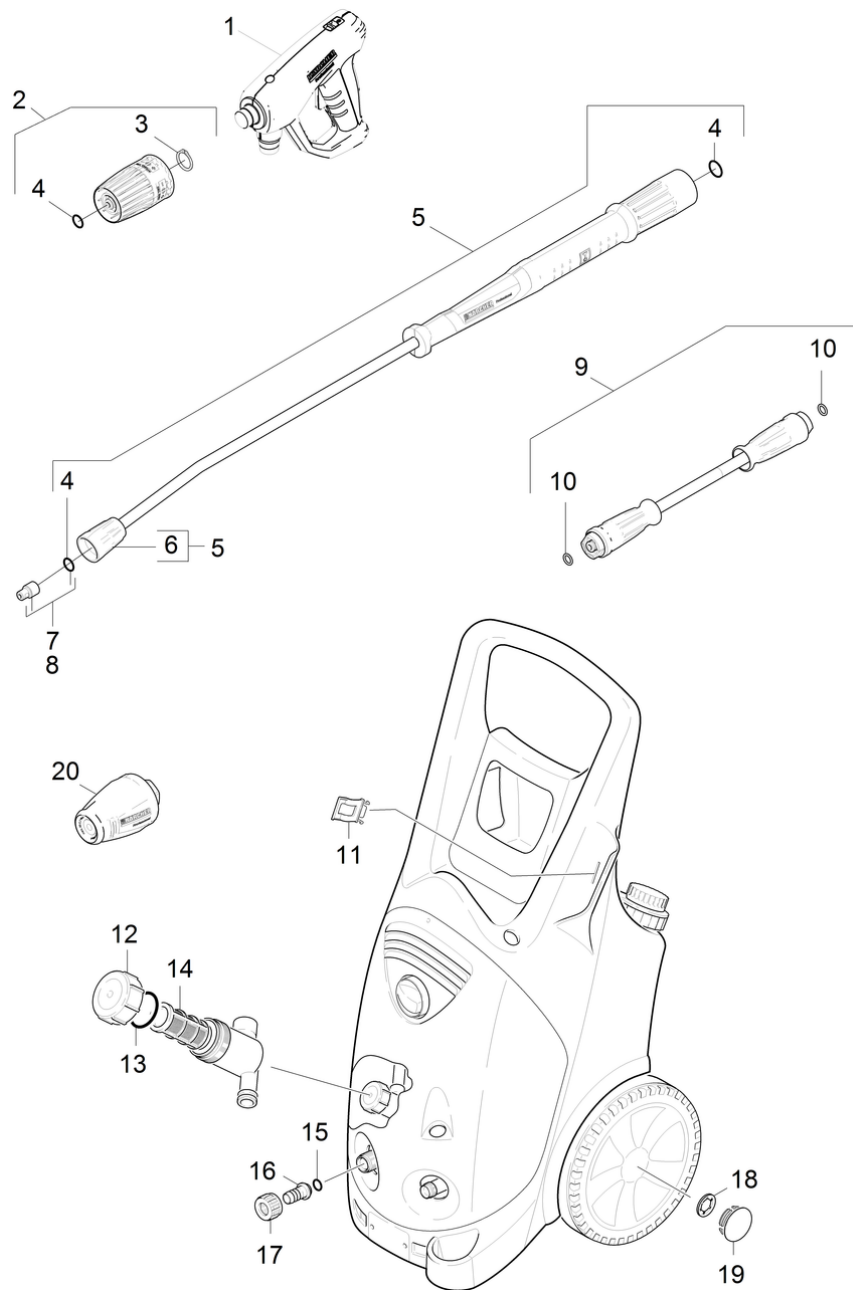

1030 Krótka lista części zamiennych (1.286-913.3)

Professional \ Myjka wysokociśnieniowa woda zimna \ Silnik elektryczny \ HD 10/25-4 S Plus *EU-I \ Krótka lista części zamiennych

1030 Krótka lista części zamiennych (1.286-913.3)

Professional \ Myjka wysokociśnieniowa woda zimna \ Silnik elektryczny \ HD 10/25-4 S Plus *EU-I \ Krótka lista części zamiennych

KÄRCHER

POS	Nr art.	Opis	Ilość	Jednostka
1	4.118-005.0	EASY!Force Advanced	1.000	ST
2	4.118-008.0	Pokrętko regulacyjne TR 416L	1.000	ST
3	7.343-069.0	Pierścień zabezpieczający 25x1,2-1.4122	1.000	ST
4	2.880-001.0	Zestaw części zamiennych uszczelki TR	1.000	ST
5	4.112-000.0	Lanca TR 1050 mm	1.000	ST
6	4.112-011.0	Czesc zabezpieczająca TR tylko do wymian	1.000	ST
7	2.113-009.0	Dysza power TR 25047	1.000	ST
8	2.113-020.0	Dysza środka chem. TR 25250	1.000	ST
9	6.110-031.0	Przewod węzowy TR obrotowy DN8 31,5MPa 1	1.000	ST
10	2.880-154.0	Zestaw O-Ringów	1.000	ST
11	5.044-666.0	Uchwyt lancy	1.000	ST
12	5.064-453.0	Pokrywa szary	1.000	ST
13	5.363-613.0	Uszczelnienie	1.000	ST
14	6.414-681.0	Wkładka filtra	1.000	ST
15	6.362-161.0	O-Ring 19,3 X 2,4	1.000	ST
16	5.443-291.0	Złączka węża	1.000	ST
17	5.310-076.0	Nakrętka	1.000	ST
18	6.343-162.0	Zapinka -25	1.000	ST
19	2.889-086.0	Zestaw nakładka kola	1.000	ST
20	4.114-027.0	Dysza rotacyjna TR 050 Prof.	1.000	ST