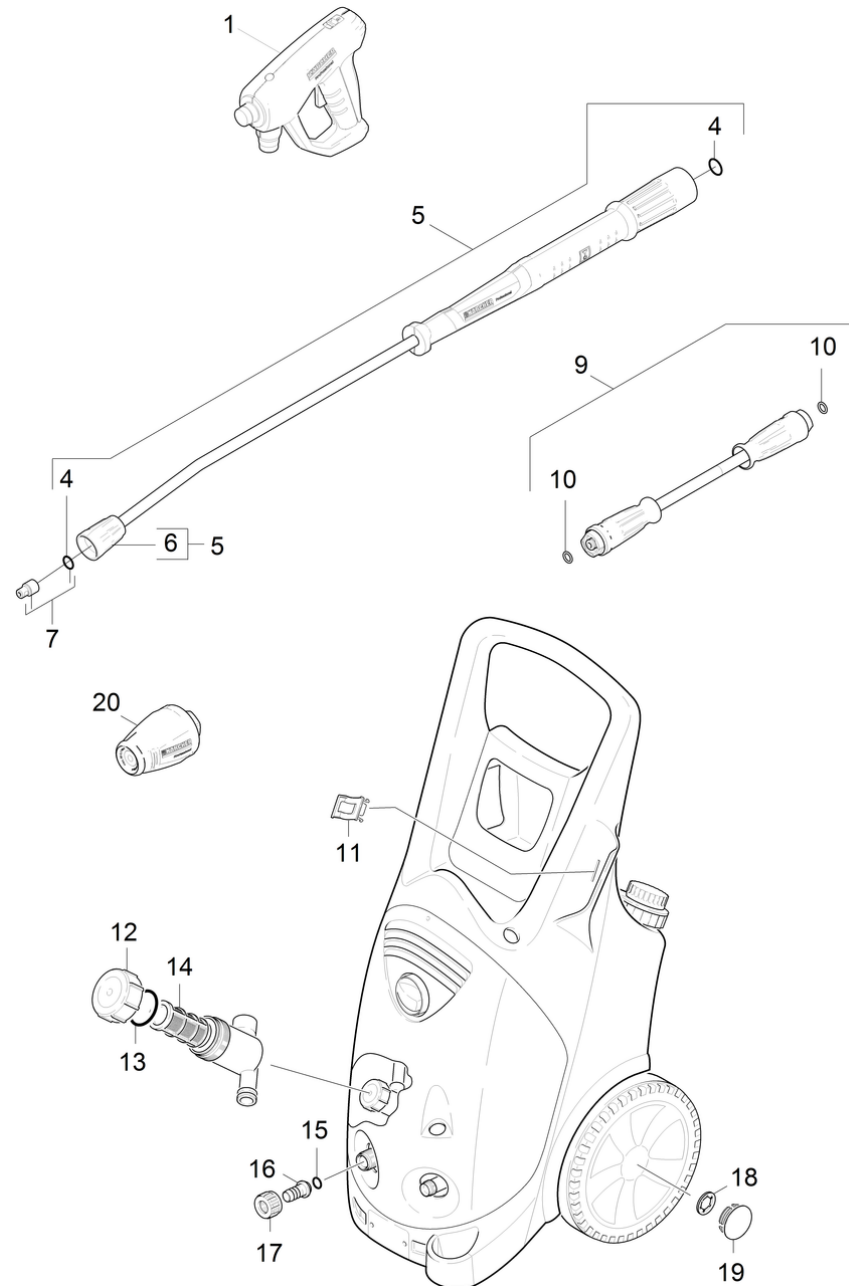

1030 Krótka lista części zamiennych (1.286-923.3)

Professional \ Myjka wysokociśnieniowa woda zimna \ Silnik elektryczny \ HD 10/23-4 S Plus *EU-I \ Krótka lista części zamiennych

1030 Krótka lista części zamiennych (1.286-923.3)

Professional \ Myjka wysokociśnieniowa woda zimna \ Silnik elektryczny \ HD 10/23-4 S Plus *EU-I \ Krótka lista części zamiennych

KÄRCHER

POS	Nr art.	Opis	Ilość	Jednostka
1	4.118-005.0	EASY!Force Advanced	1.000	ST
4	2.880-001.0	Zestaw części zamiennych uszczelki TR	1.000	ST
5	4.112-000.0	Lanca TR 1050 mm	1.000	ST
6	4.112-011.0	Czesc zabezpieczajaca TR tylko do wymian	1.000	ST
7	2.113-020.0	Dysza środka chem. TR 25250	1.000	ST
7	2.113-023.0	Dysza power TR 25050	1.000	ST
9	6.110-031.0	Przewod węzowy TR obrotowy DN8 31,5MPa 1	1.000	ST
10	2.880-154.0	Zestaw O-Ringów	1.000	ST
11	5.044-666.0	Uchwyt lancy	1.000	ST
12	5.064-453.0	Pokrywa szary	1.000	ST
13	5.363-613.0	Uszczelnienie	1.000	ST
14	6.414-681.0	Wkładka filtra	1.000	ST
15	6.362-161.0	O-Ring 19,3 X 2,4	1.000	ST
16	5.443-291.0	Złączka węża	1.000	ST
17	5.310-076.0	Nakrętka	1.000	ST
18	6.343-162.0	Zapinka -25	1.000	ST
19	2.889-086.0	Zestaw nakładka kola	1.000	ST
20	4.114-027.0	Dysza rotacyjna TR 050 Prof.	1.000	ST