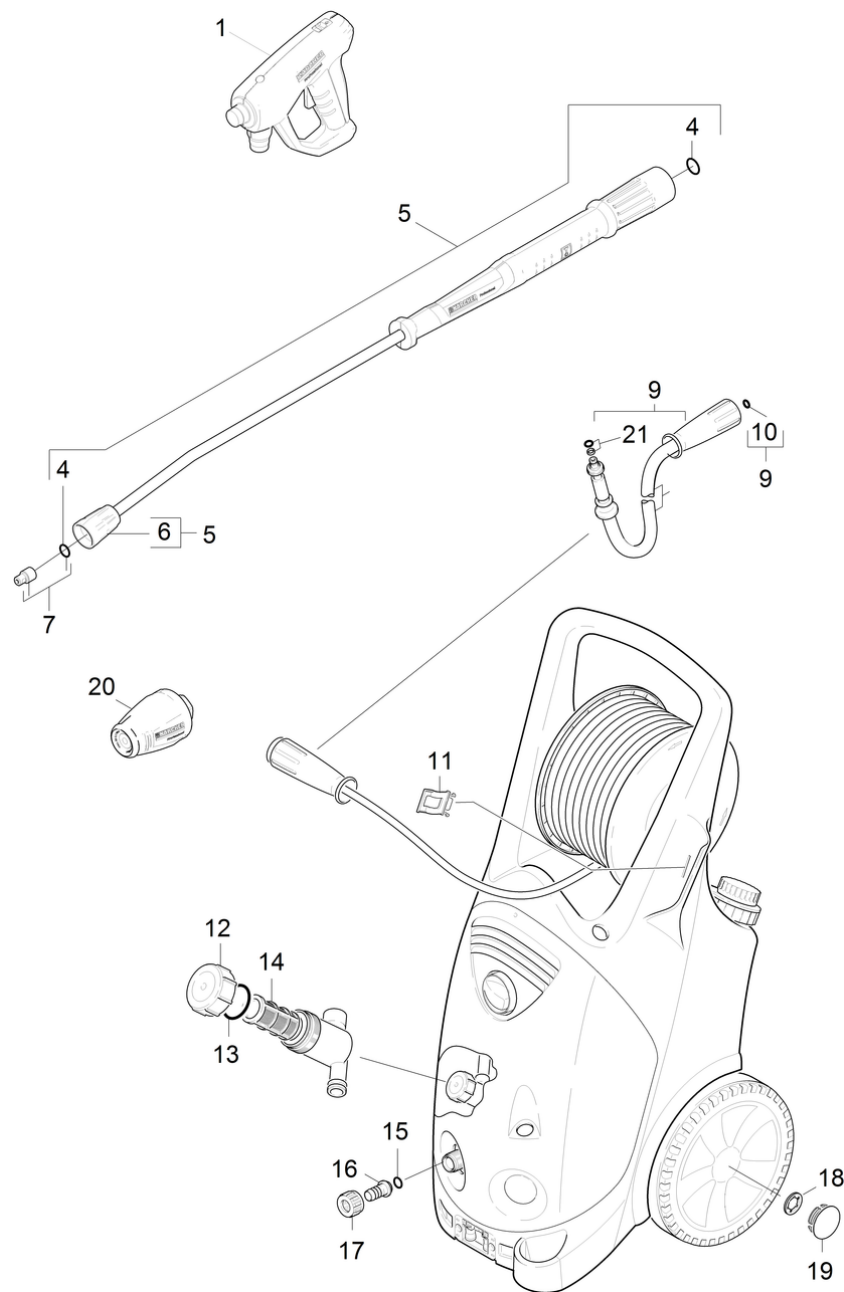

# 1020 Krótka lista części zamiennych (1.286-924.3)

Professional \ Myjka wysokociśnieniowa woda zimna \ Silnik elektryczny \ HD 10/23-4 SX Plus \*EU-I \ Krótka lista części zamiennych

## 1020 Krótka lista części zamiennych (1.286-924.3)

Professional \ Myjka wysokociśnieniowa woda zimna \ Silnik elektryczny \ HD 10/23-4 SX Plus \*EU-I \ Krótka lista części zamiennych

**KÄRCHER**

POS	Nr art.	Opis	Ilość	Jednostka
1	4.118-005.0	EASY!Force Advanced	1.000	ST
4	2.880-001.0	Zestaw części zamiennych uszczelki TR	1.000	ST
5	4.112-000.0	Lanca TR 1050 mm	1.000	ST
6	4.112-011.0	Czesc zabezpieczajaca TR tylko do wymian	1.000	ST
7	2.113-023.0	Dysza power TR 25050	1.000	ST
7	2.113-020.0	Dysza środka chem. TR 25250	1.000	ST
9	6.110-028.0	Przewod węzowy TR obrotowy DN8 40MPa 20m	1.000	ST
10	2.880-154.0	Zestaw O-Ringów	1.000	ST
11	5.044-666.0	Uchwyt lancy	1.000	ST
12	5.064-453.0	Pokrywa szary	1.000	ST
13	5.363-613.0	Uszczelnienie	1.000	ST
14	6.414-681.0	Wkładka filtra	1.000	ST
15	6.362-161.0	O-Ring 19,3 X 2,4	1.000	ST
16	5.443-291.0	Złączka węża	1.000	ST
17	5.310-076.0	Nakrętka	1.000	ST
18	6.343-162.0	Zapinka -25	1.000	ST
19	2.889-086.0	Zestaw nakładka kola	1.000	ST
20	4.114-027.0	Dysza rotacyjna TR 050 Prof.	1.000	ST
21	4.363-691.0	O-Ring kpl. -tylko do wymiany	1.000	ST