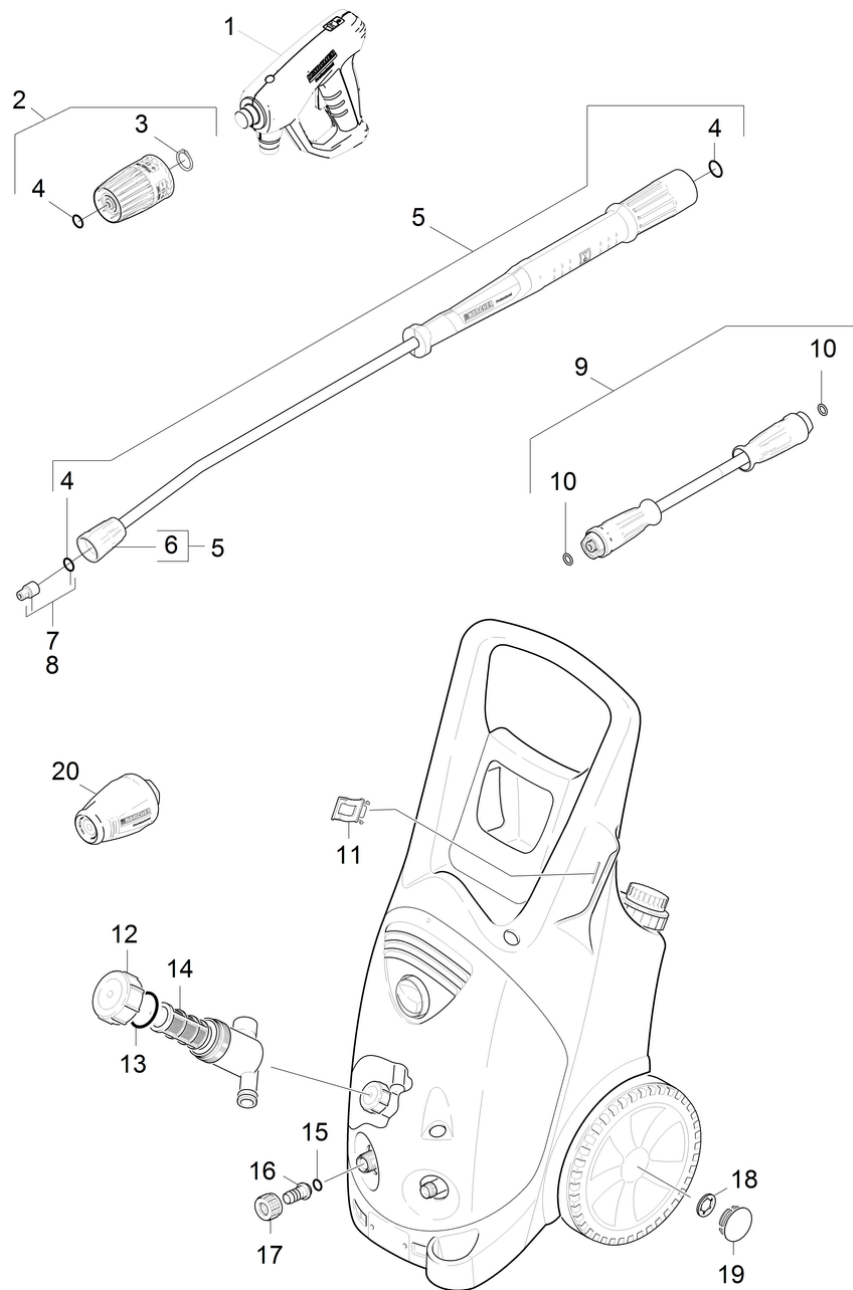

1030 Krótka lista części zamiennych (1.286-925.3)

Professional \ Myjka wysokociśnieniowa woda zimna \ Silnik elektryczny \ HD 10/21-4 S Plus *EU-I \ Krótka lista części zamiennych

KÄRCHER

1030 Krótka lista części zamiennych (1.286-925.3)

Professional \ Myjka wysokociśnieniowa woda zimna \ Silnik elektryczny \ HD 10/21-4 S Plus *EU-I \ Krótka lista części zamiennych

KÄRCHER

POS	Nr art.	Opis	Ilość	Jednostka
1	4.118-005.0	EASY!Force Advanced	1.000	ST
2	4.118-008.0	Pokrętko regulacyjne TR 416L	1.000	ST
3	7.343-069.0	Pierścień zabezpieczający 25x1,2-1.4122	1.000	ST
4	2.880-001.0	Zestaw części zamiennych uszczelki TR	1.000	ST
5	4.112-000.0	Lanca TR 1050 mm	1.000	ST
6	4.112-011.0	Czesc zabezpieczajaca TR tylko do wymian	1.000	ST
7	2.113-024.0	Dysza power TR 25052	1.000	ST
8	2.113-020.0	Dysza środka chem. TR 25250	1.000	ST
9	6.110-031.0	Przewod węzowy TR obrotowy DN8 31,5MPa 1	1.000	ST
10	2.880-154.0	Zestaw O-Ringów	1.000	ST
11	5.044-666.0	Uchwyt lancy	1.000	ST
12	5.064-453.0	Pokrywa szary	1.000	ST
13	5.363-613.0	Uszczelnienie	1.000	ST
14	6.414-681.0	Wkładka filtra	1.000	ST
15	6.362-161.0	O-Ring 19,3 X 2,4	1.000	ST
16	5.443-291.0	Złączka węża	1.000	ST
17	5.310-076.0	Nakrętka	1.000	ST
18	6.343-162.0	Zapinka -25	1.000	ST
19	2.889-086.0	Zestaw nakładka kola	1.000	ST
20	4.114-036.0	Dysza rotacyjna TR 055/060 Prof.	1.000	ST